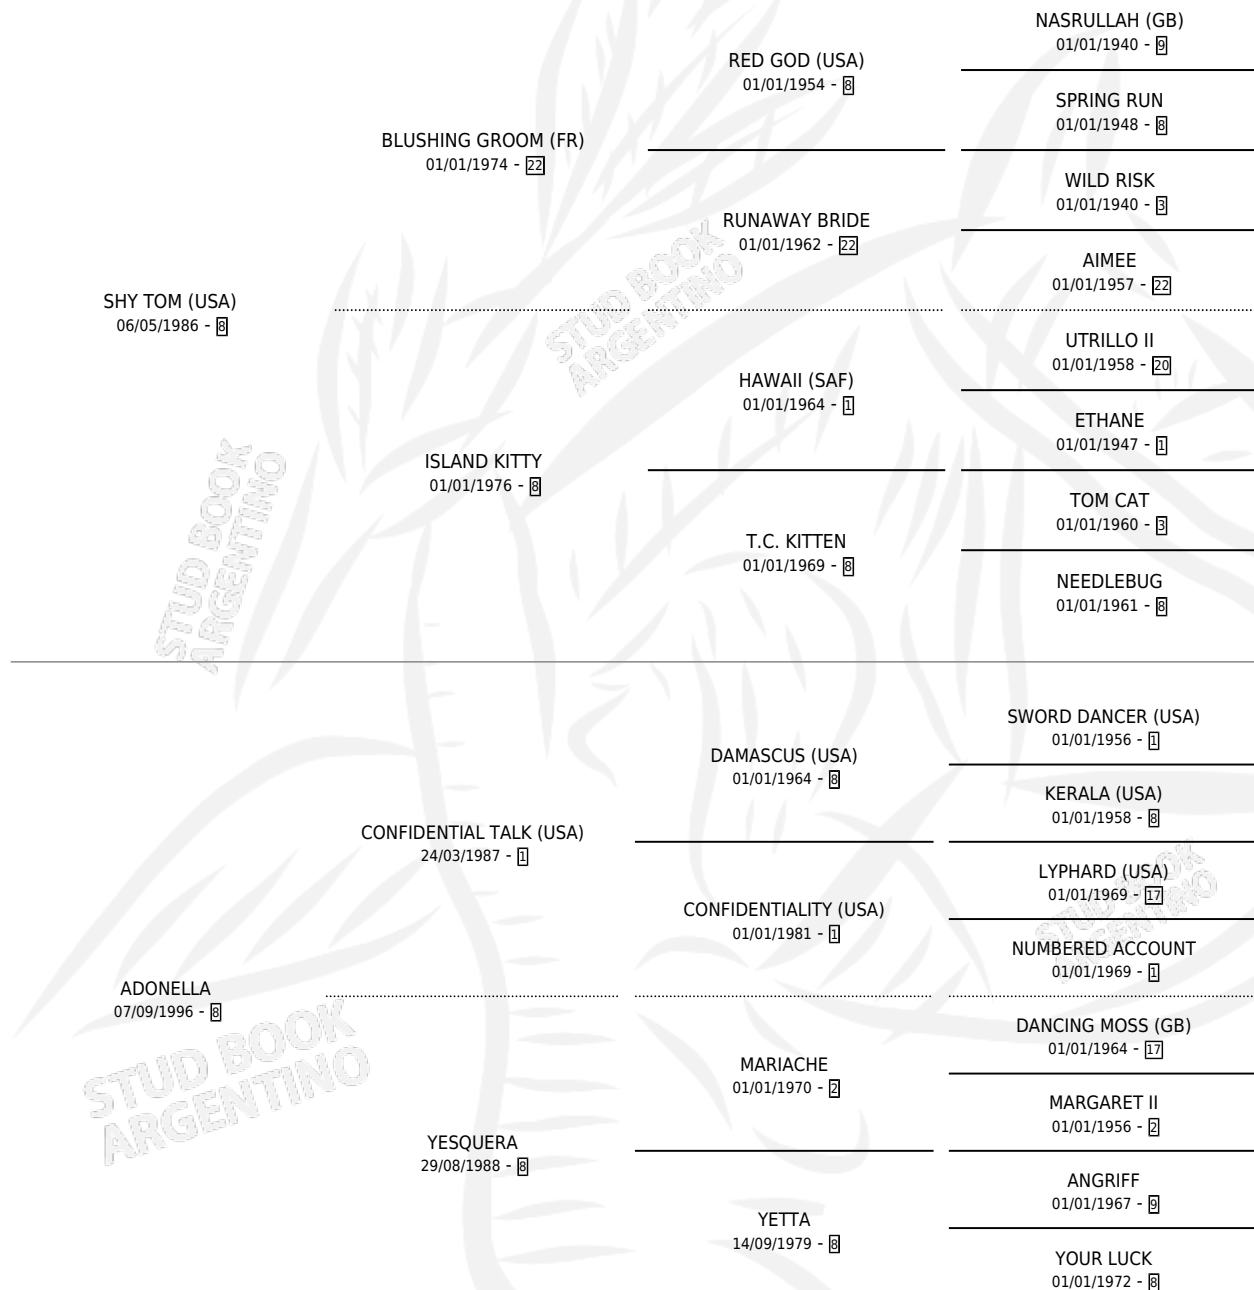

SHY SUREÑO

por SHY TOM (USA) y ADONELLA por CONFIDENTIAL TALK (USA)

Argentina · Macho · Alazan · SP · 17/08/2004
Familia 8-j · Volumen 38

ESTADO

TIPIFICACIÓN SANGUÍNEA	X
TIPIFICACIÓN POR ADN	✓
PASAPORTE	X
IDENTIFICACIÓN POR MICROCHIP	X
REPRODUCTOR	X

Lugar de nacimiento: San Lorenzo de Areco
Criador: El Eden

PEDIGREE