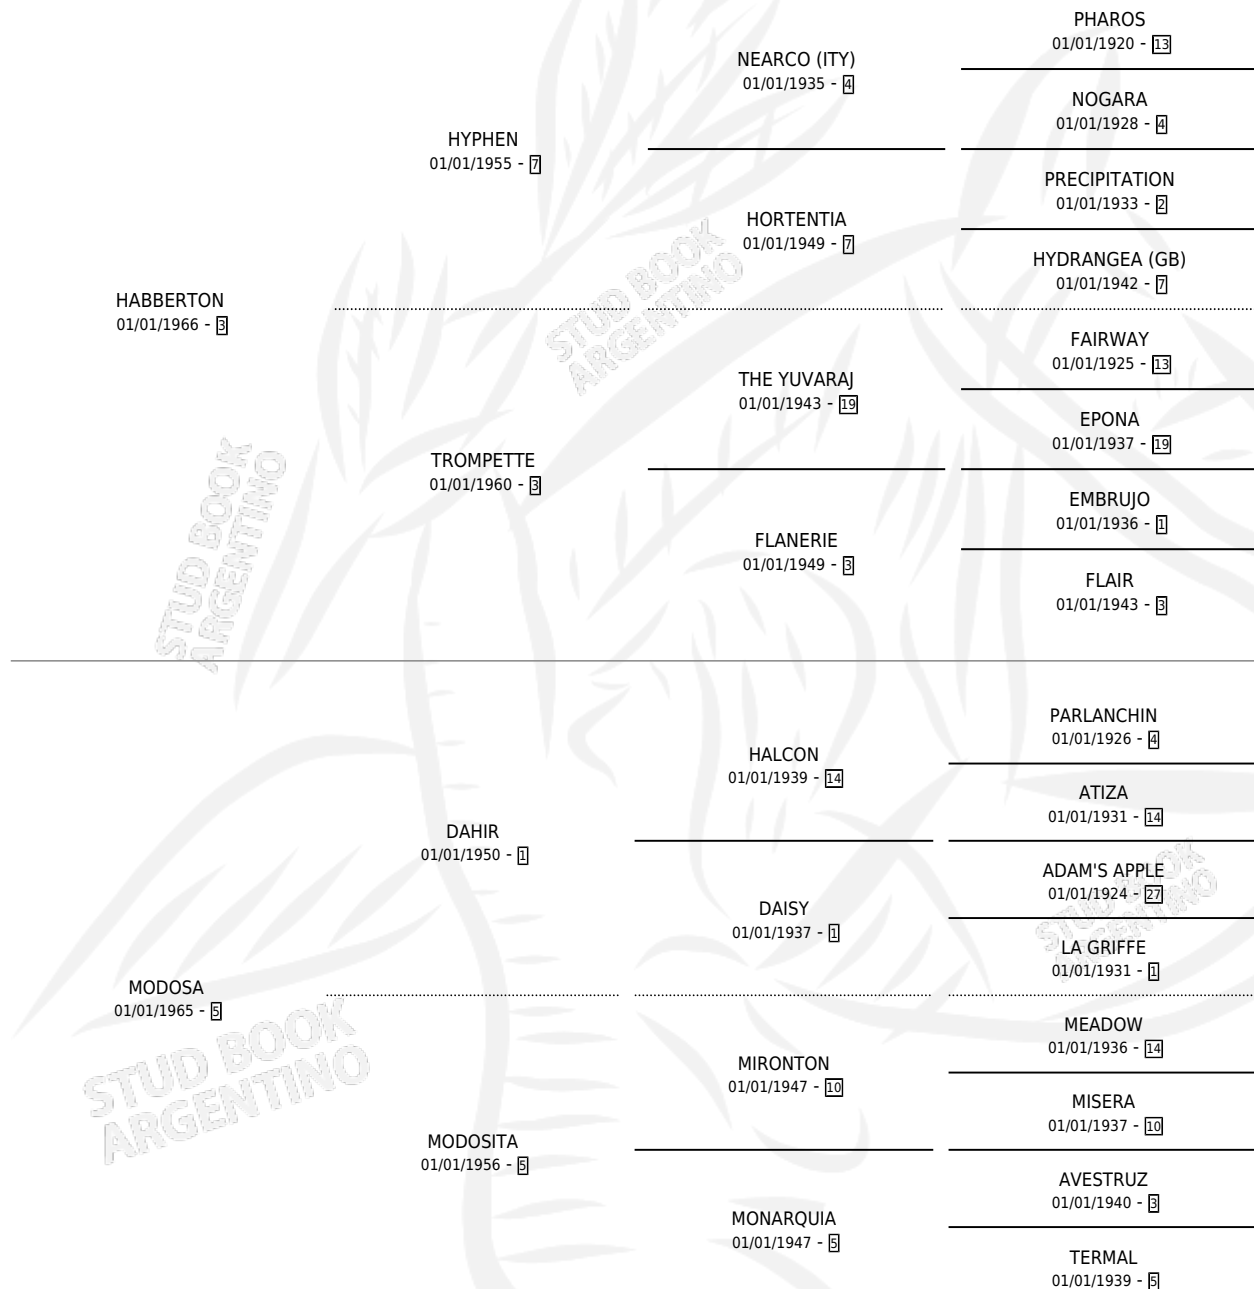

DOÑA LADY

por **HABBERTON** y **MODOSA** por **DAHIR**

Argentina · Hembra · Alazan · SP · 01/01/1974
Familia 5-j · Volumen 28

ESTADO

TIPIFICACIÓN SANGUÍNEA	X
TIPIFICACIÓN POR ADN	X
PASAPORTE	X
IDENTIFICACIÓN POR MICROCHIP	X
REPRODUCTOR	✓

Lugar de nacimiento: Campo particular

Criador: Sin dato

~

HIJOS

	MACHOS	HEMBRAS
4 NACIERON	3	1
2 CORRIERON	2	0
1 GANARON	1	0
0 GANADORES CL	0 GANADORES GR	0 GANADORES G1

PEDIGREE