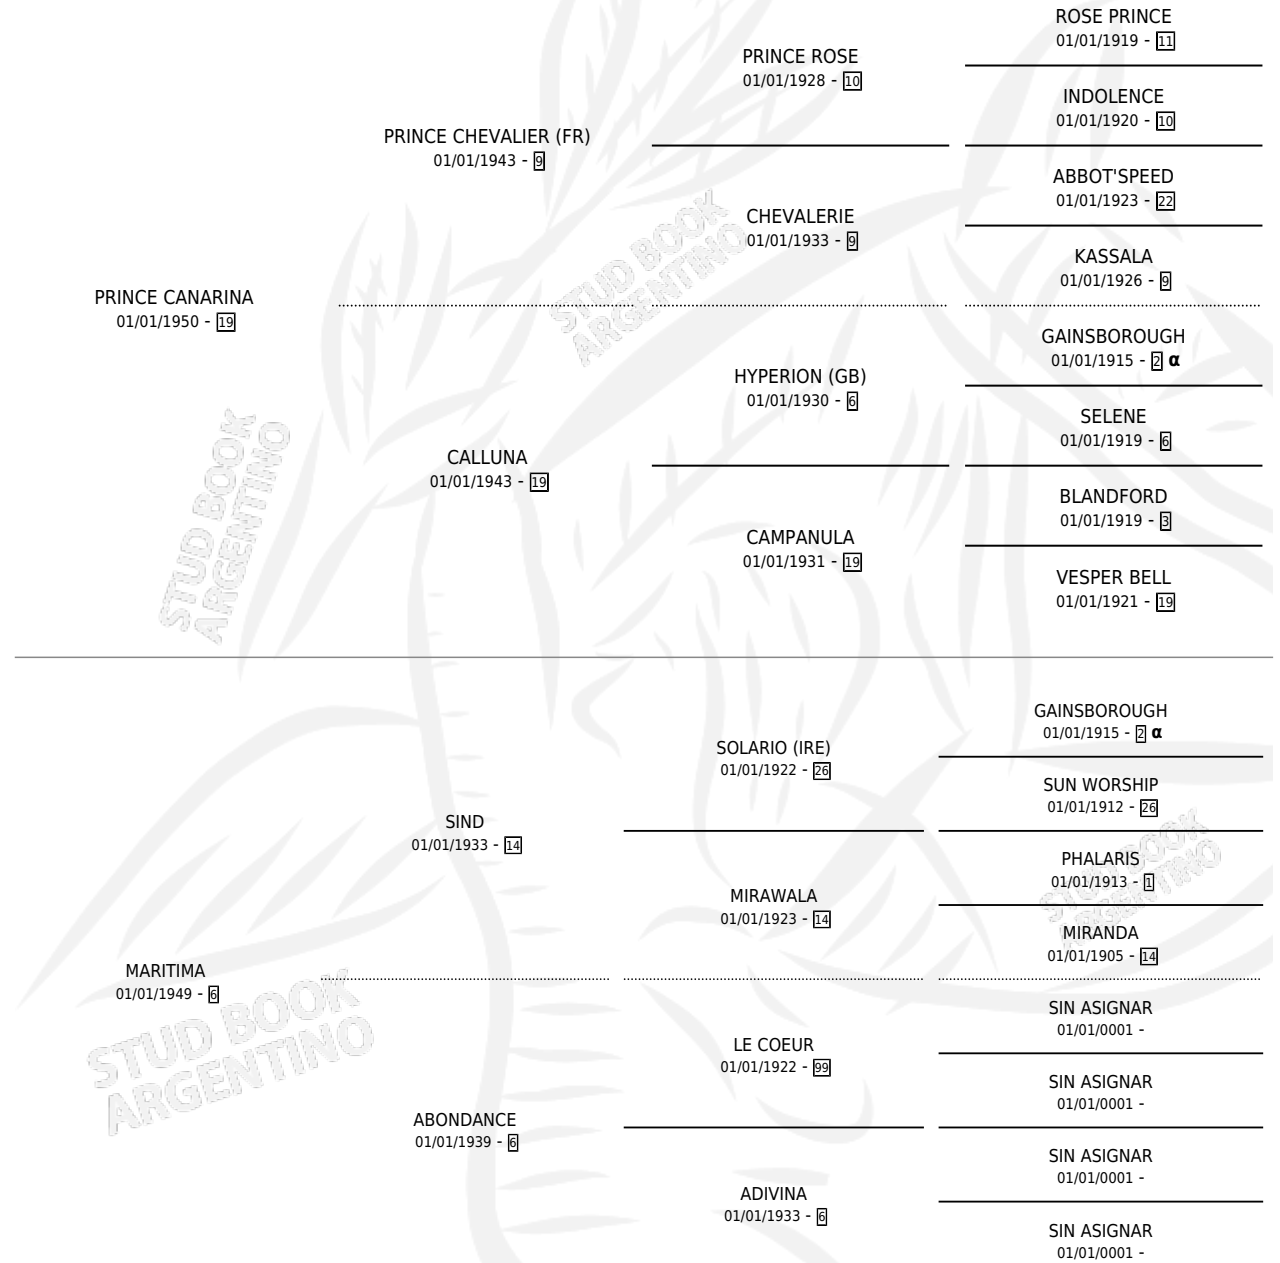

SORCELLERIE

por PRINCE CANARINA y MARITIMA por SIND

Argentina · Hembra · Alazan Tostado · SP · 01/01/1959
Familia 6-f · Volumen 23

ESTADO

TIPIFICACIÓN SANGUÍNEA	X
TIPIFICACIÓN POR ADN	X
PASAPORTE	X
IDENTIFICACIÓN POR MICROCHIP	X
REPRODUCTOR	X

Lugar de nacimiento: Campo particular

Criador: Sin dato

~

HIJOS

	MACHOS	HEMBRAS
1 NACIERON	0	1

SIN ACTUACIONES

PEDIGREE

INBREEDING : α