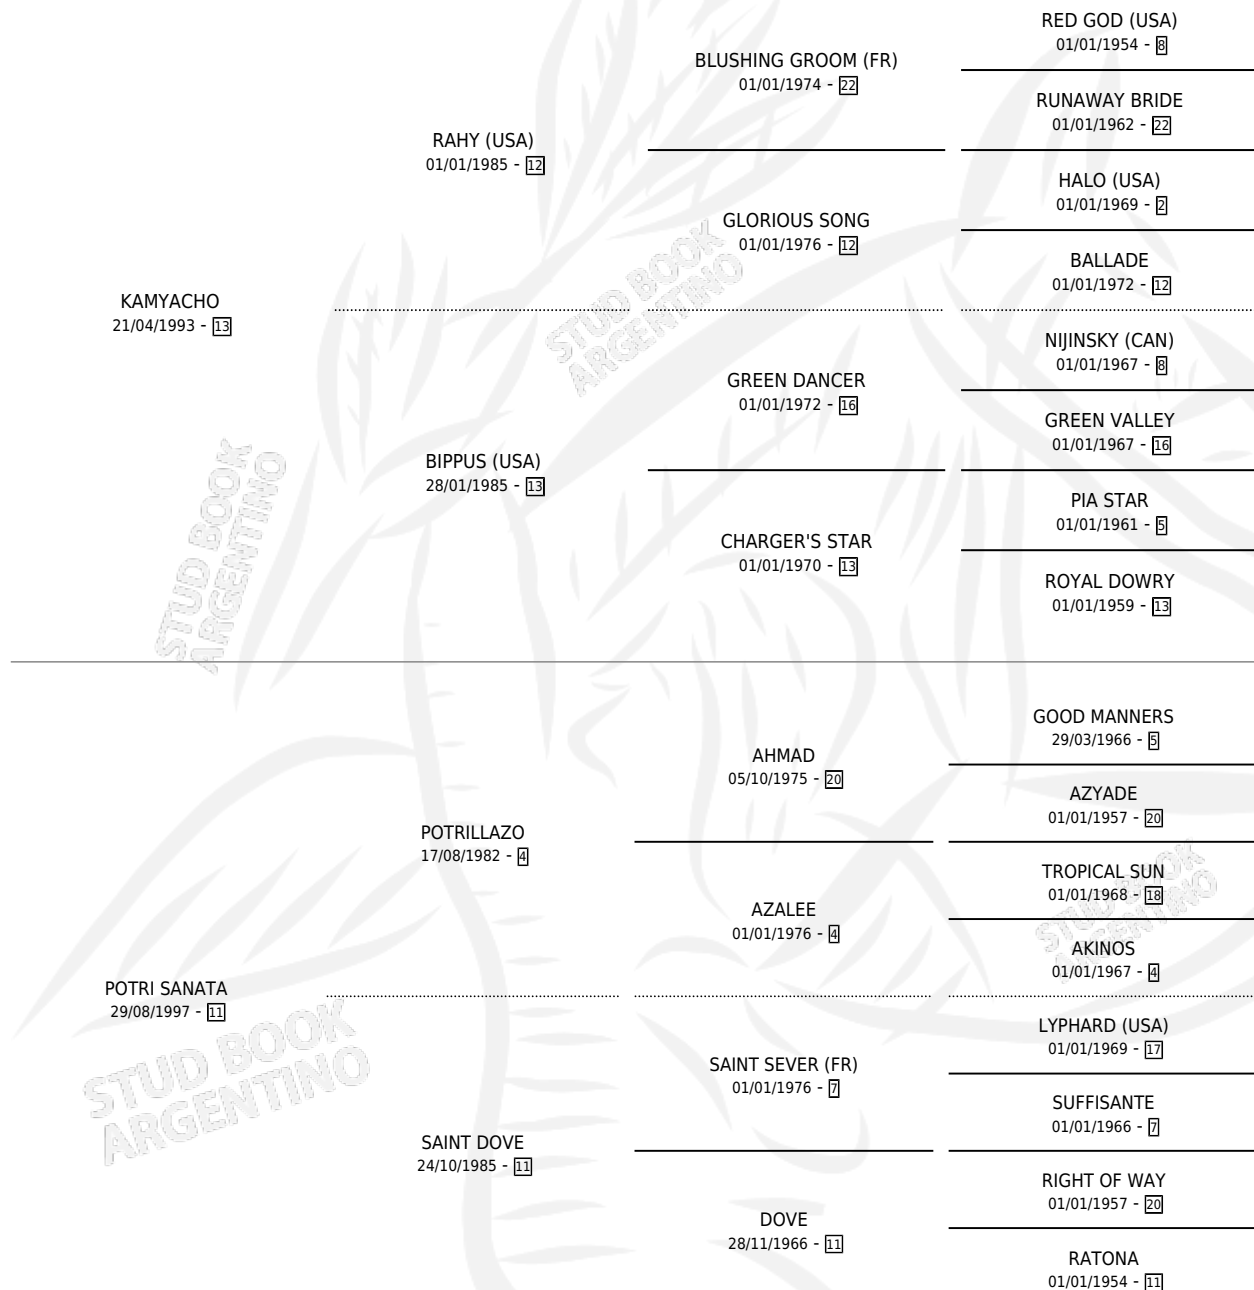

KAMY SANATA

por KAMYACHO y POTRI SANATA por POTRILLAZO

Argentina · Hembra · Zaino · SP · 10/09/2004
Familia 11 · Volumen 38

ESTADO

TIPIFICACIÓN SANGUÍNEA	✓
TIPIFICACIÓN POR ADN	✓
PASAPORTE	X
IDENTIFICACIÓN POR MICROCHIP	X
REPRODUCTOR	✓

Lugar de nacimiento: El Entrerriano

Criador: La Biznaga

~

HIJOS

	MACHOS	HEMBRAS
7 NACIERON	5	2
2 CORRIERON	1	1
1 GANARON	0	1
0 GANADORES CL	0 GANADORES GR	0 GANADORES G1

PEDIGREE

CAMPAÑA

Solo carreras oficiales de Argentina