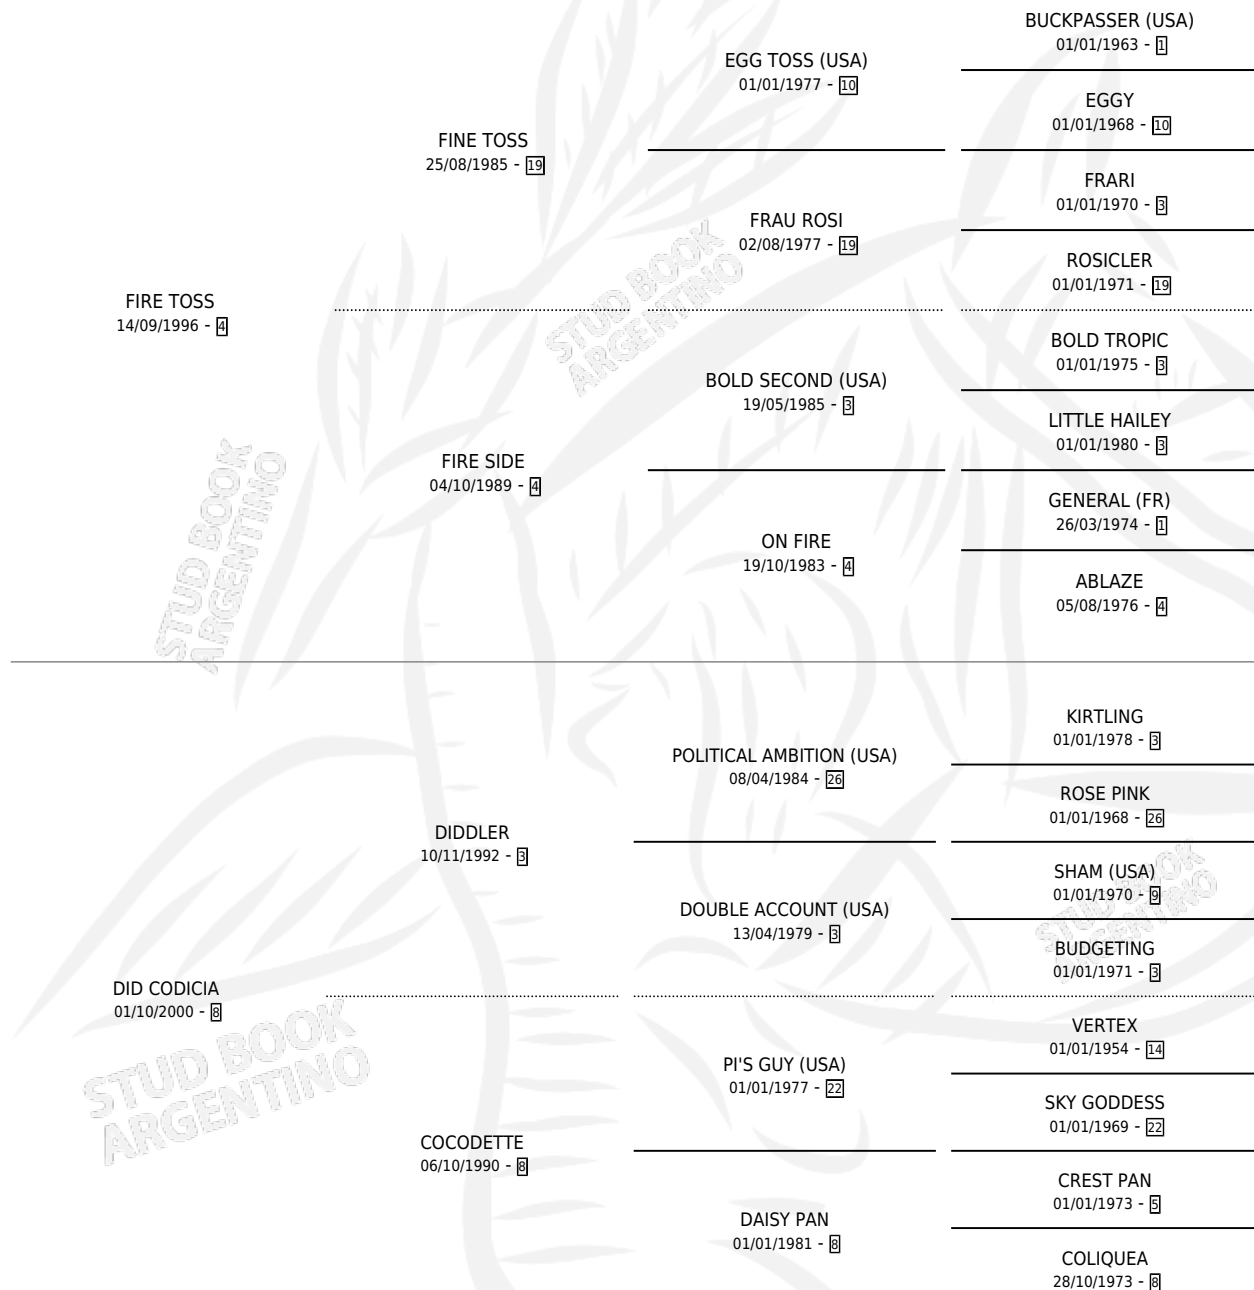

## ESTADO

TIPIFICACIÓN SANGUÍNEA	X
TIPIFICACIÓN POR ADN	✓
PASAPORTE	X
IDENTIFICACIÓN POR MICROCHIP	X
REPRODUCTOR	✓

**Lugar de nacimiento:** Nimanor

**Criador:** Nimanor

## PEDIGREE

S

mientos 0 / Efectividad 0.00%

**PADRILLO**

**PRODUCTO**

**CRIADOR**

**1ER SERVICIO**

**ÚLTIMO SERVICIO**