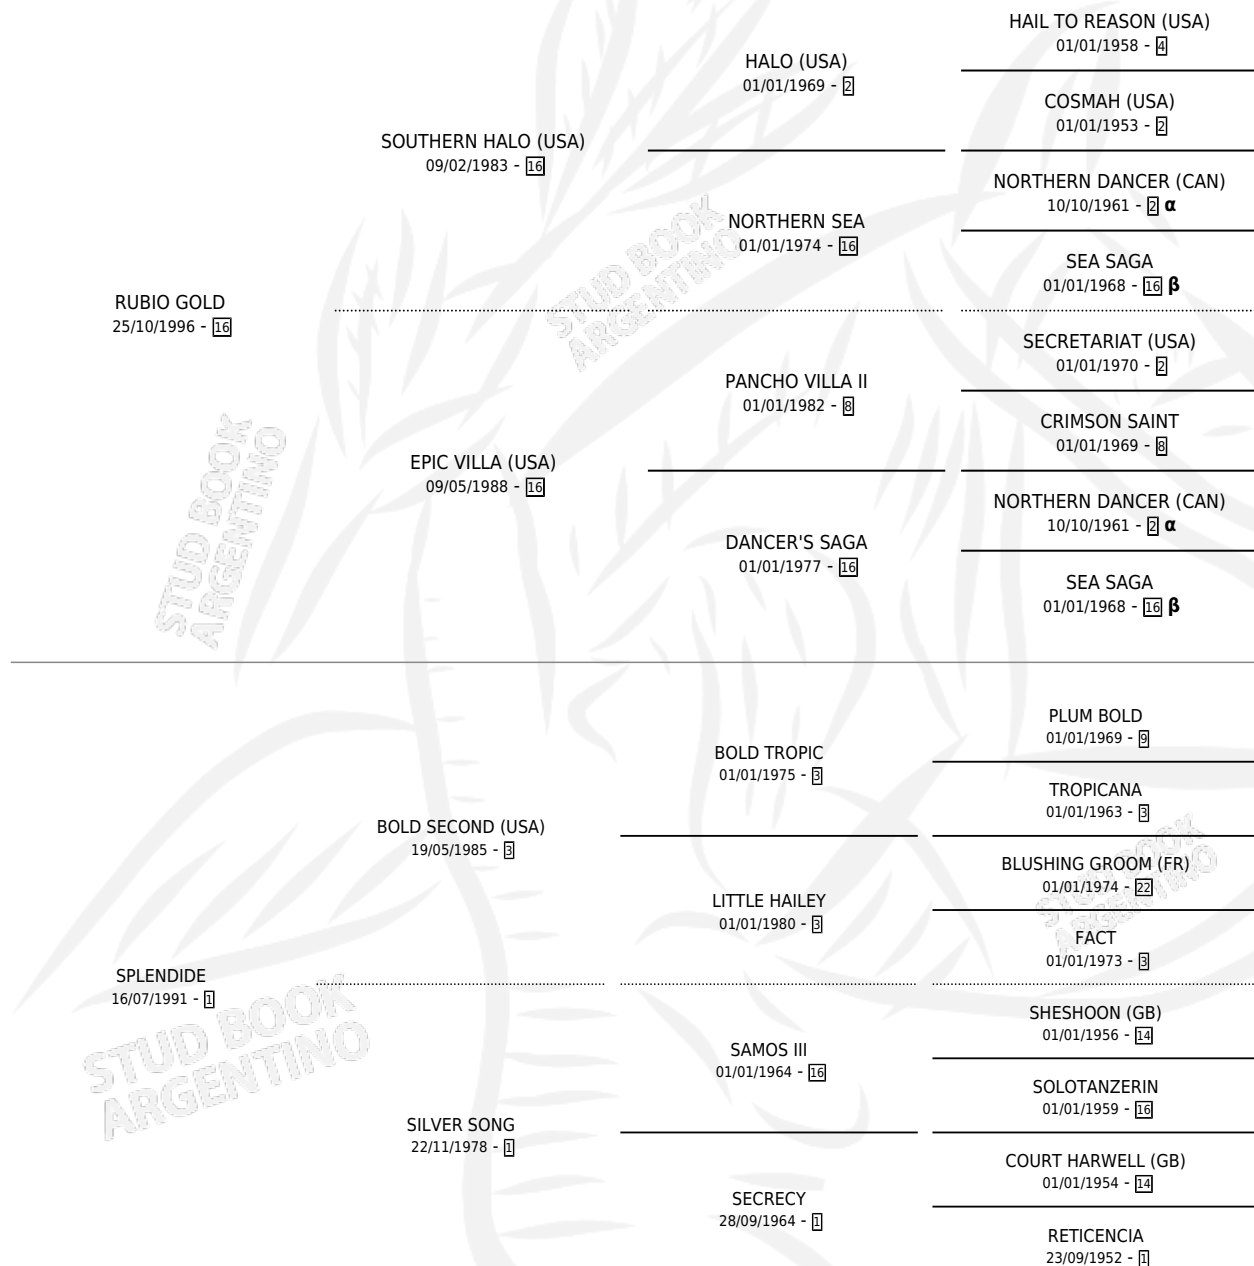

RUBIA BRIGITTE

por RUBIO GOLD y SPLENDE por BOLD SECOND (USA)

Argentina · Hembra · Alazan · SP · 19/09/2004
Familia 1-n · Volumen 38

ESTADO

TIPIFICACIÓN SANGUÍNEA	✓
TIPIFICACIÓN POR ADN	✓
PASAPORTE	X
IDENTIFICACIÓN POR MICROCHIP	X
REPRODUCTOR	X

Lugar de nacimiento: Fynba

Criador: Fynba

PEDIGREE

INBREEDING : α, β

CAMPAÑA

Solo carreras oficiales de Argentina

POR EDAD

EDAD	CC	1°	2°	3°	4°	5°	NP	CLC	CLG	CLCG1	CLGG1	IMPORTE	GANANCIA / CC
3 AÑOS	5	0	0	0	0	1	4	0	0	0	0	\$1,200	\$240
TOTALES	5	0	0	0	0	1	4	0	0	0	0	\$1,200	\$240
%		0.0%	0.0%	0.0%	0.0%	20.0%	80.0%	0.0%	0.0%	0.0%	0.0%		

No placés en La Plata y Palermo en 5 carreras disputadas.

POR DISTANCIA

HIPODROMO	CC	1°	2°	3°	4°	5°	NP	CLC	CLG	CLCG1	CLGG1	IMPORTE
LA PLATA	4	0	0	0	0	1	3	0	0	0	0	\$1,200
1000 MTS	1	0	0	0	0	1	0	0	0	0	0	\$1,200
1200 MTS	3	0	0	0	0	0	3	0	0	0	0	\$0
PALERMO	1	0	0	0	0	0	1	0	0	0	0	\$0
1000 MTS	1	0	0	0	0	0	1	0	0	0	0	\$0