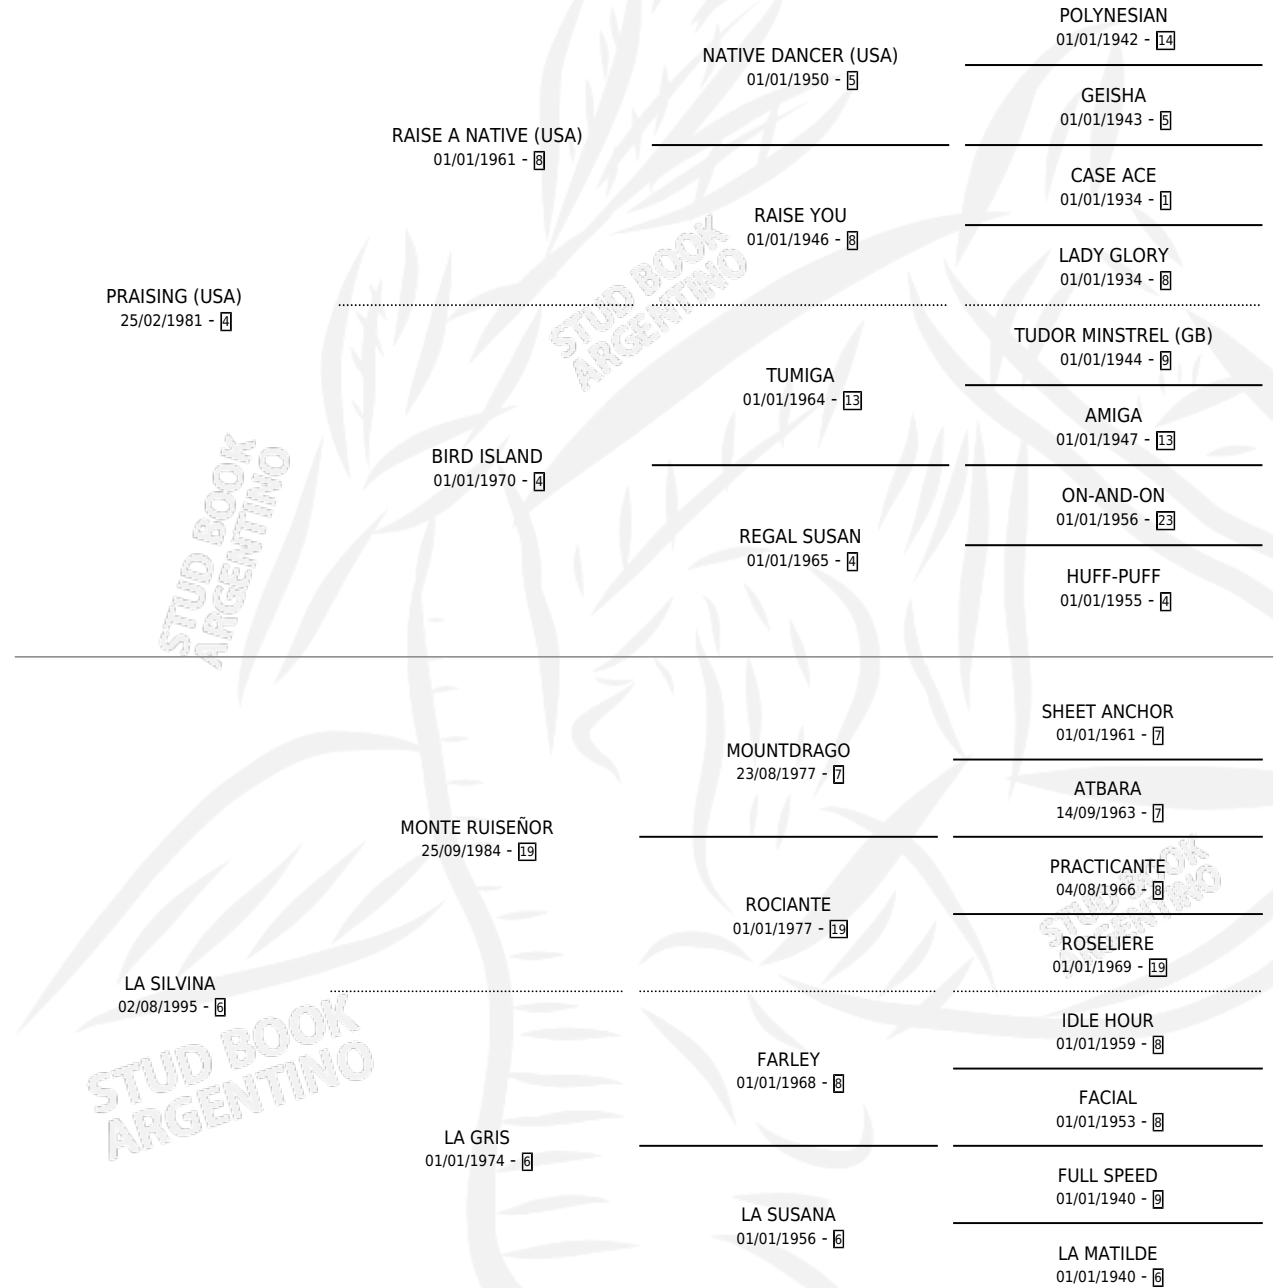

Lugar de nacimiento: Vadarkblar

Criador: Los Olivos

~

HIJOS

	MACHOS	HEMBRAS
9 NACIERON	3	6
7 CORRIERON	2	5
5 GANARON	2	3
0 GANADORES CL	0 GANADORES GR	0 GANADORES G1

PEDIGREE

CAMPAÑA

Solo carreras oficiales de Argentina