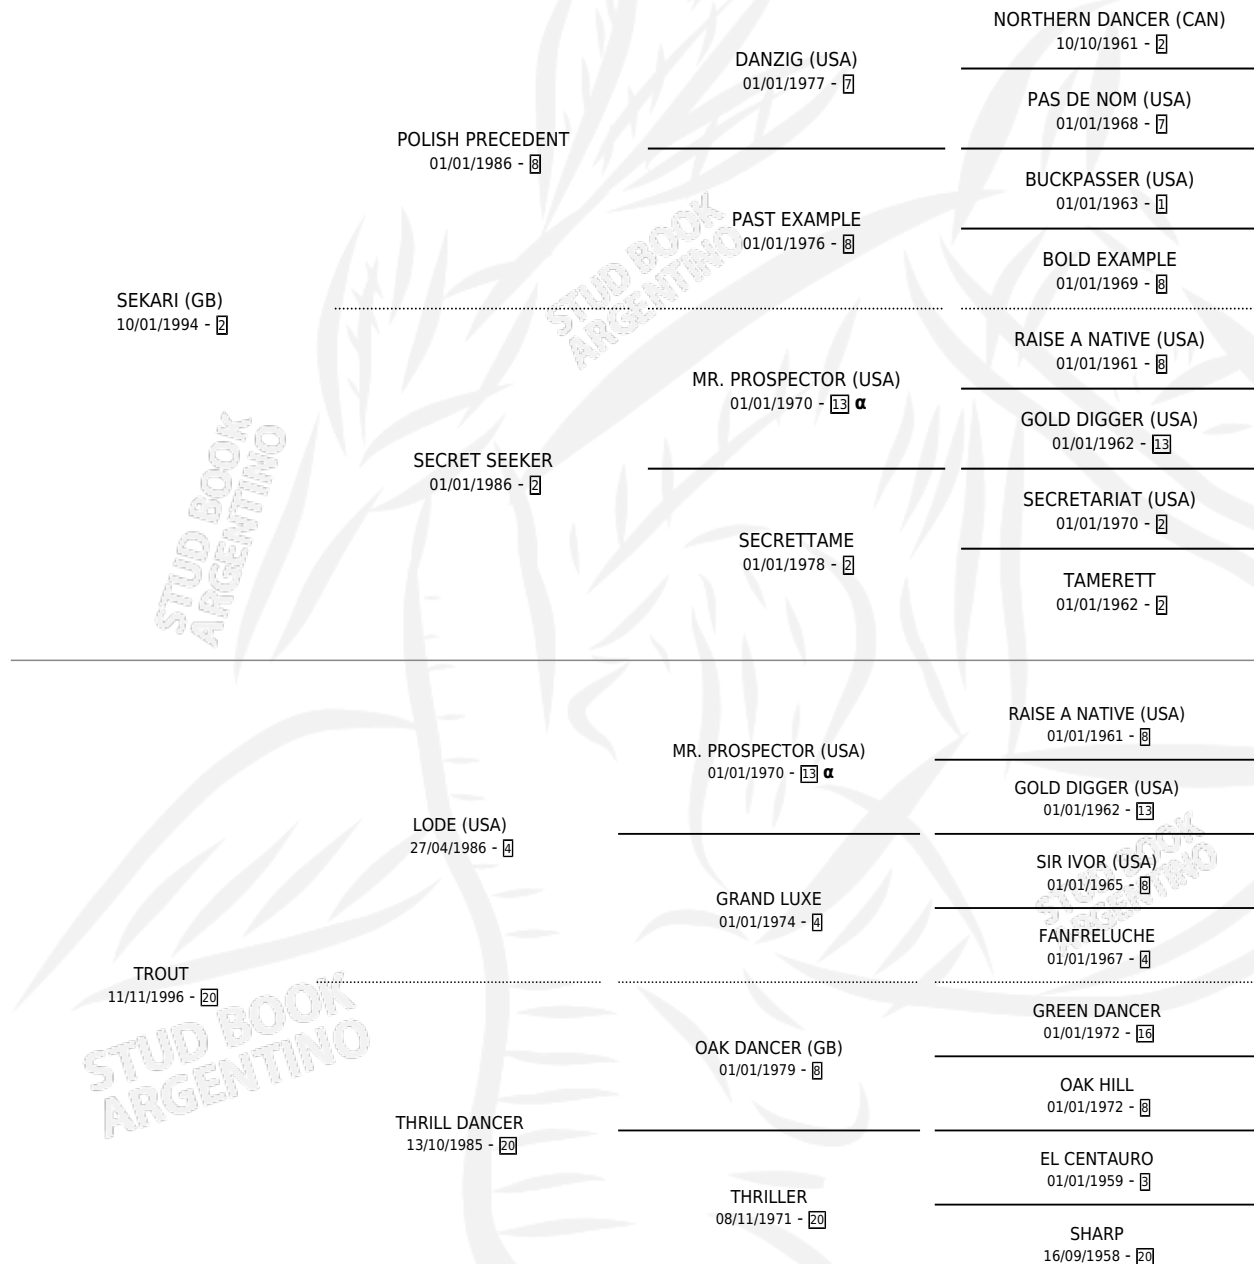

EL TRUCHO

por **SEKARI (GB)** y **TROUT por LODE (USA)**

Argentina · Macho · Alazan · SP · 06/09/2004
Familia 20-a · Volumen 38

ESTADO

TIPIFICACIÓN SANGUÍNEA	X
TIPIFICACIÓN POR ADN	✓
PASAPORTE	X
IDENTIFICACIÓN POR MICROCHIP	X
REPRODUCTOR	X

Lugar de nacimiento: Las Cuatro M
Criador: Las Cuatro M

PEDIGREE

INBREEDING : α

CAMPAÑA

Solo carreras oficiales de Argentina

POR EDAD

EDAD	CC	1°	2°	3°	4°	5°	NP	CLC	CLG	CLCG1	CLGG1	IMPORTE	GANANCIA / CC
2 AÑOS	5	1	0	0	1	1	2	0	0	0	0	\$21,000	\$4,200
3 AÑOS	8	0	1	1	0	2	4	2	0	0	0	\$18,800	\$2,350
4 AÑOS	3	0	0	1	0	1	1	1	0	0	0	\$6,200	\$2,067
TOTALES	16	1	1	2	1	4	7	3	0	0	0	\$46,000	\$2,875
%		6.3%	6.3%	12.5%	6.3%	25.0%	43.8%	18.8%	0.0%	0.0%	0.0%		