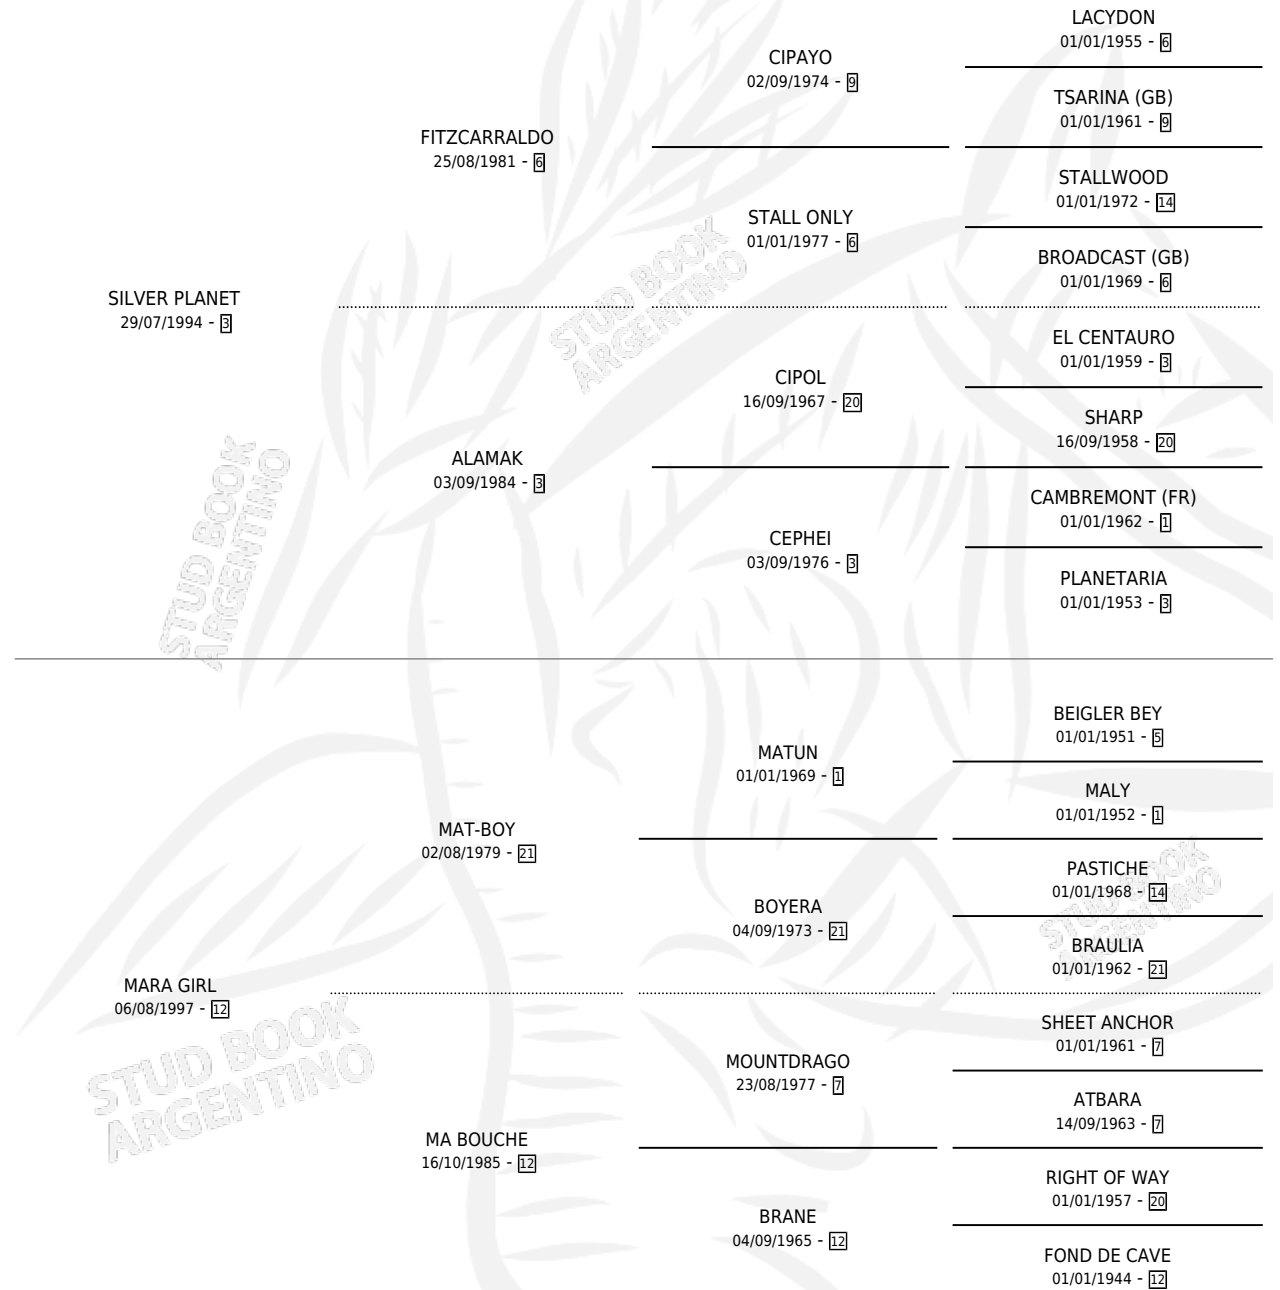

DE GURIZITO

por SILVER PLANET y MARA GIRL por MAT-BOY

Argentina · Macho · Alazan Tostado · SP · 31/07/2004
Familia 12-d · Volumen 38

ESTADO

TIPIFICACIÓN SANGUÍNEA	X
TIPIFICACIÓN POR ADN	✓
PASAPORTE	X
IDENTIFICACIÓN POR MICROCHIP	X
REPRODUCTOR	X

Lugar de nacimiento: Santa Paula Del Sagrado Corazon

Criador: Santa Paula Del Sagrado Corazon

PEDIGREE

CAMPAÑA

Solo carreras oficiales de Argentina

POR EDAD

EDAD	CC	1°	2°	3°	4°	5°	NP	CLC	CLG	CLCG1	CLGG1	IMPORTE	GANANCIA / CC
3 AÑOS	1	0	0	0	0	0	1	0	0	0	0	\$0	\$0
TOTALES	1	0	0	0	0	0	1	0	0	0	0	\$0	\$0
%		0.0%	0.0%	0.0%	0.0%	0.0%	100%	0.0%	0.0%	0.0%	0.0%		