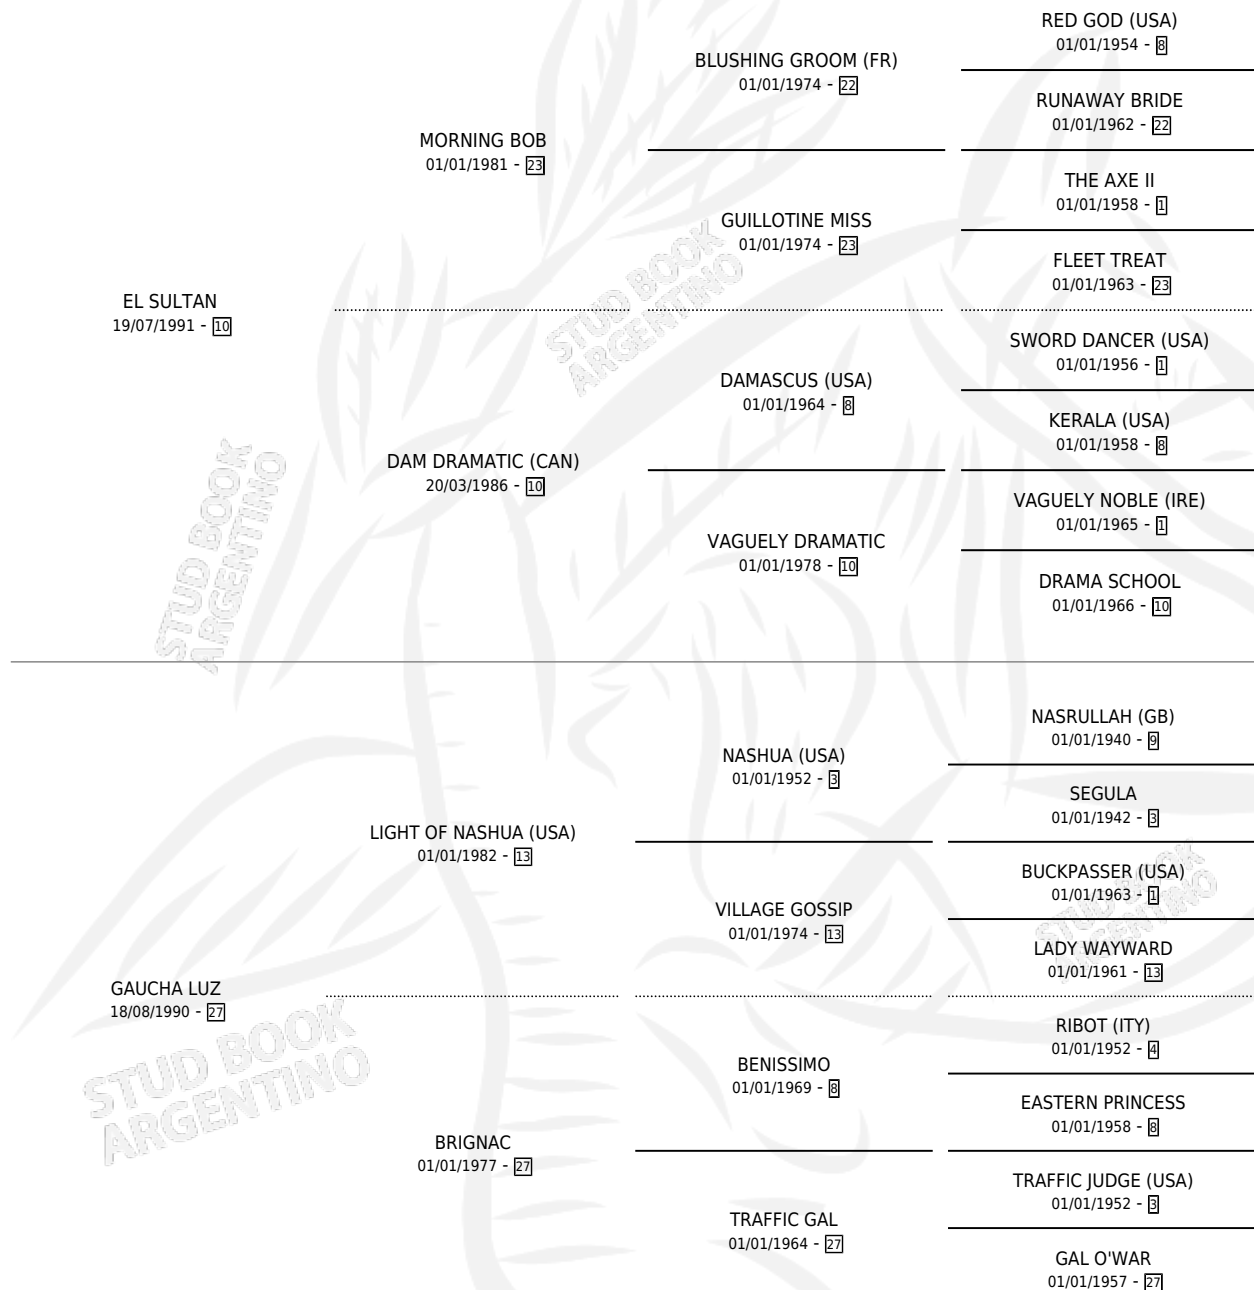

TAN GAUCHITO

por EL SULTAN y GAUCHA LUZ por LIGHT OF NASHUA (USA)

Argentina · Macho · Tordillo · SP · 13/09/2004
Familia 27-a · Volumen 38

ESTADO

TIPIFICACIÓN SANGUÍNEA	X
TIPIFICACIÓN POR ADN	✓
PASAPORTE	X
IDENTIFICACIÓN POR MICROCHIP	X
REPRODUCTOR	X

Lugar de nacimiento: Vikeda

Criador: Sin dato

PEDIGREE