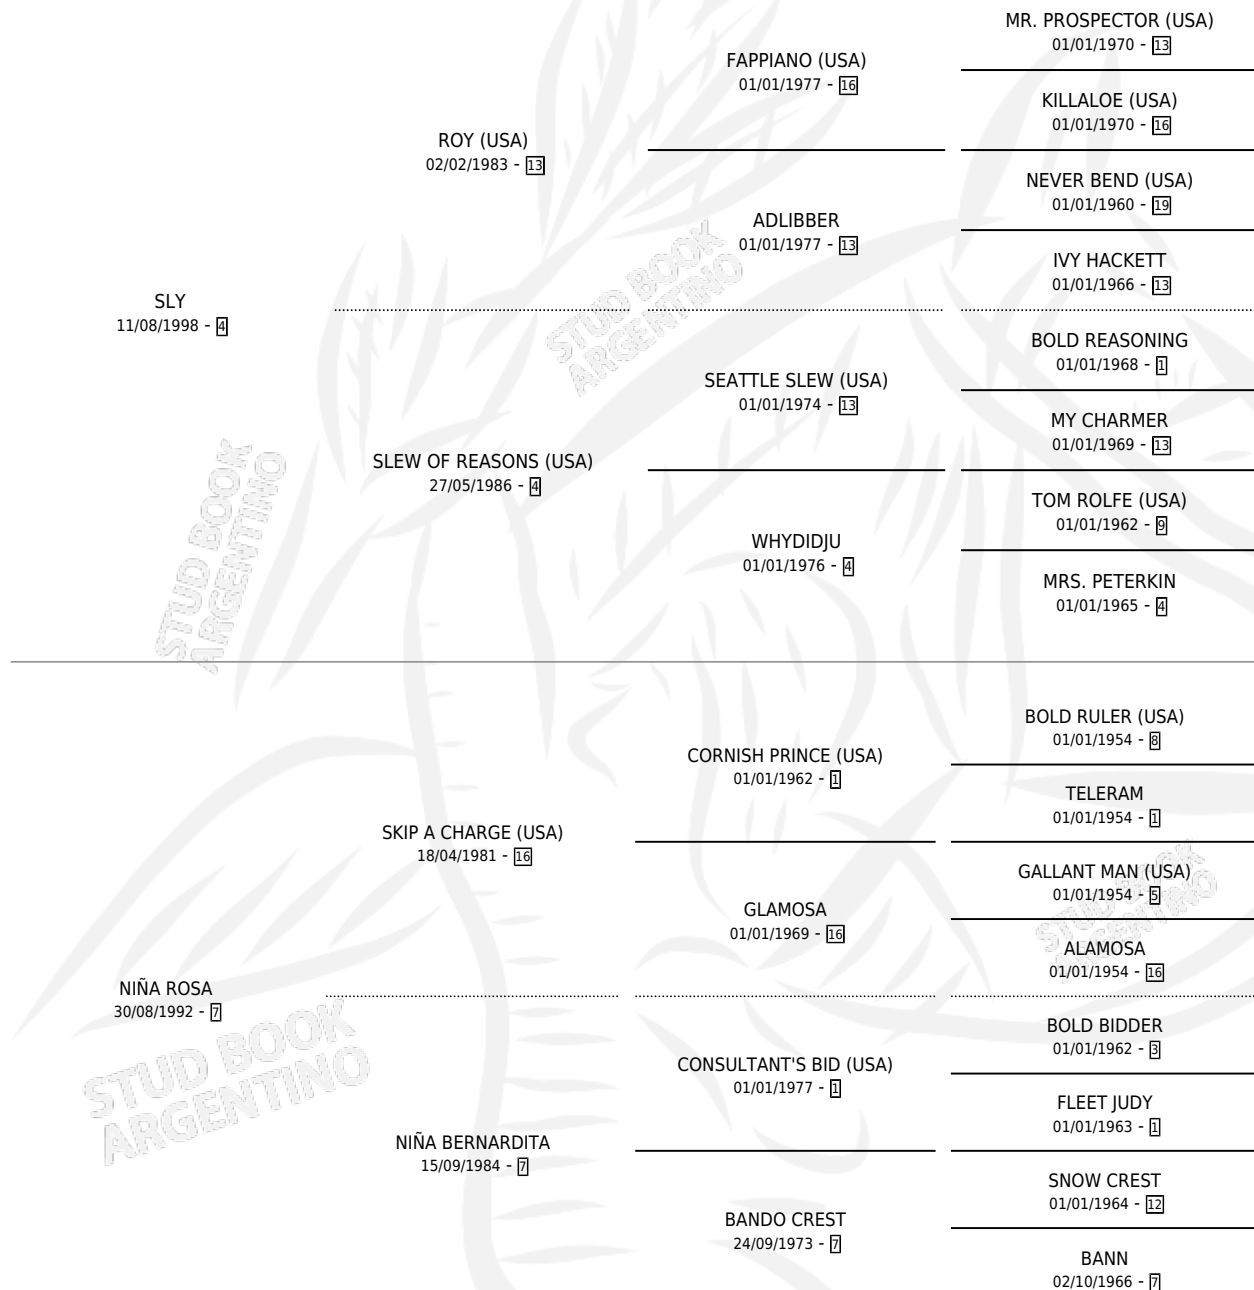

ROSAURA SLEW

por SLY y NIÑA ROSA por SKIP A CHARGE (USA)

Argentina · Hembra · Zaino · SP · 29/09/2004
Familia 7 · Volumen 38

ESTADO

TIPIFICACIÓN SANGUÍNEA	X
TIPIFICACIÓN POR ADN	✓
PASAPORTE	X
IDENTIFICACIÓN POR MICROCHIP	X
REPRODUCTOR	✓

Lugar de nacimiento: Capricornio

Criador: Capricornio

~

HIJOS

	MACHOS	HEMBRAS
3 NACIERON	2	1
1 CORRIERON	1	0

SIN ACTUACIONES

PEDIGREE