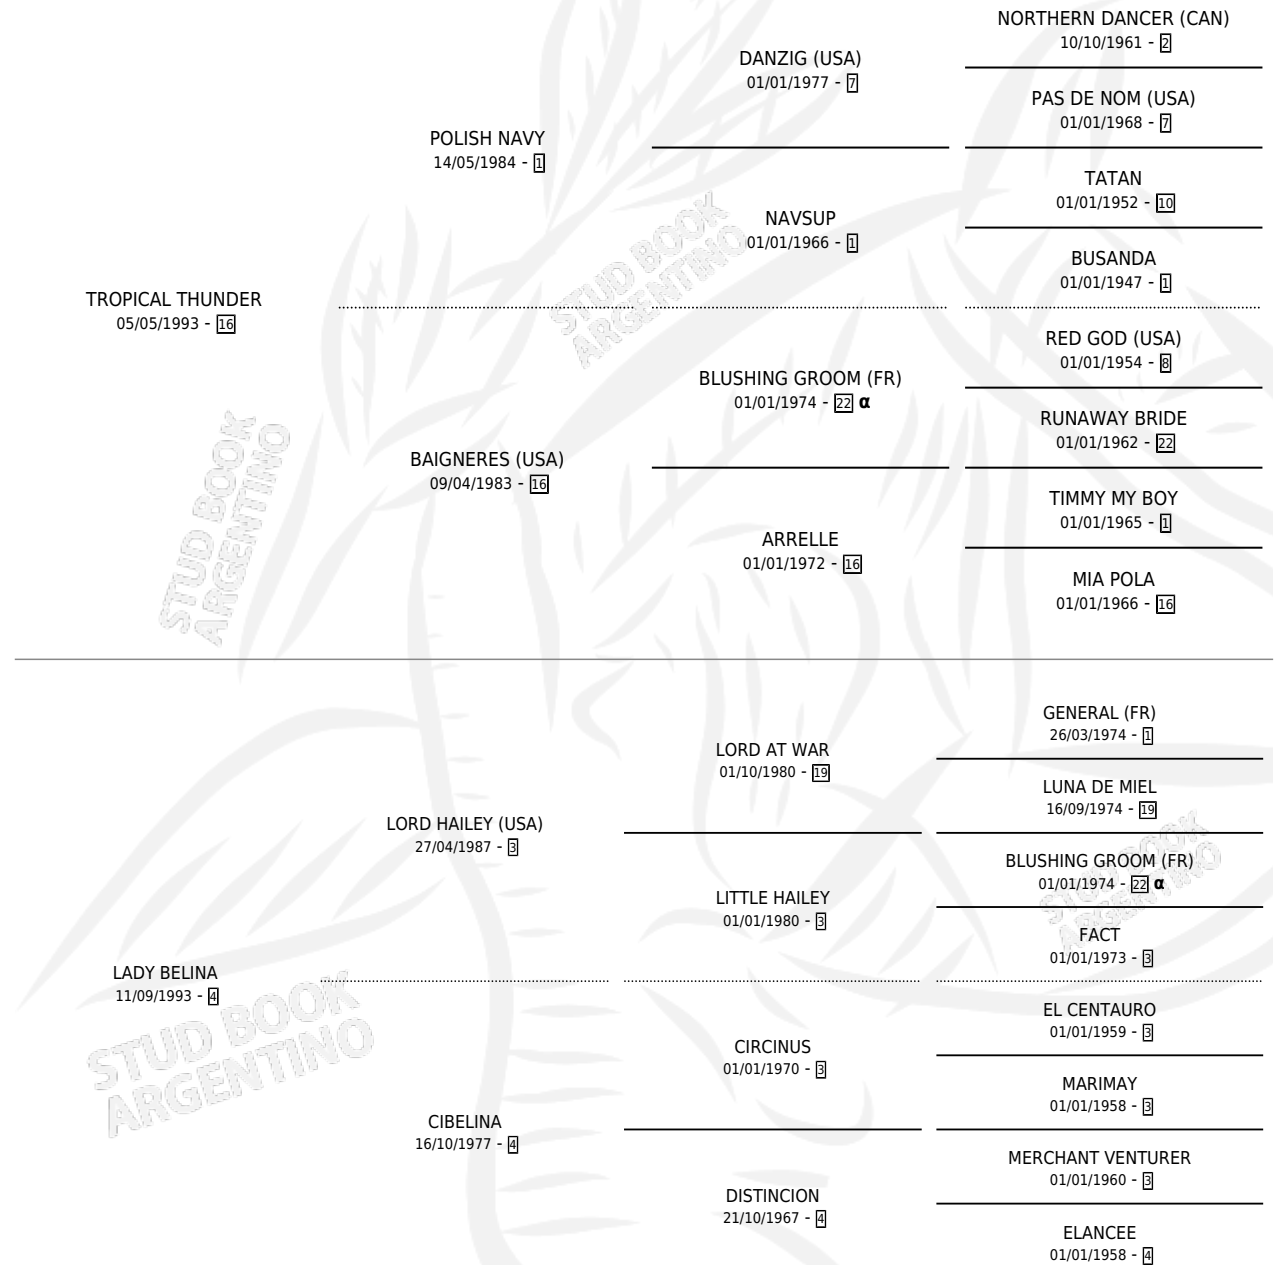

TROPICAL BEL

por TROPICAL THUNDER y LADY BELINA por LORD HAILEY (USA)

Argentina · Macho · Alazan · SP · 27/08/2004
Familia 4-k · Volumen 38

ESTADO

TIPIFICACIÓN SANGUÍNEA	X
TIPIFICACIÓN POR ADN	✓
PASAPORTE	X
IDENTIFICACIÓN POR MICROCHIP	X
REPRODUCTOR	X

Lugar de nacimiento: Los Prados
Criador: Los Prados

PEDIGREE

INBREEDING : α