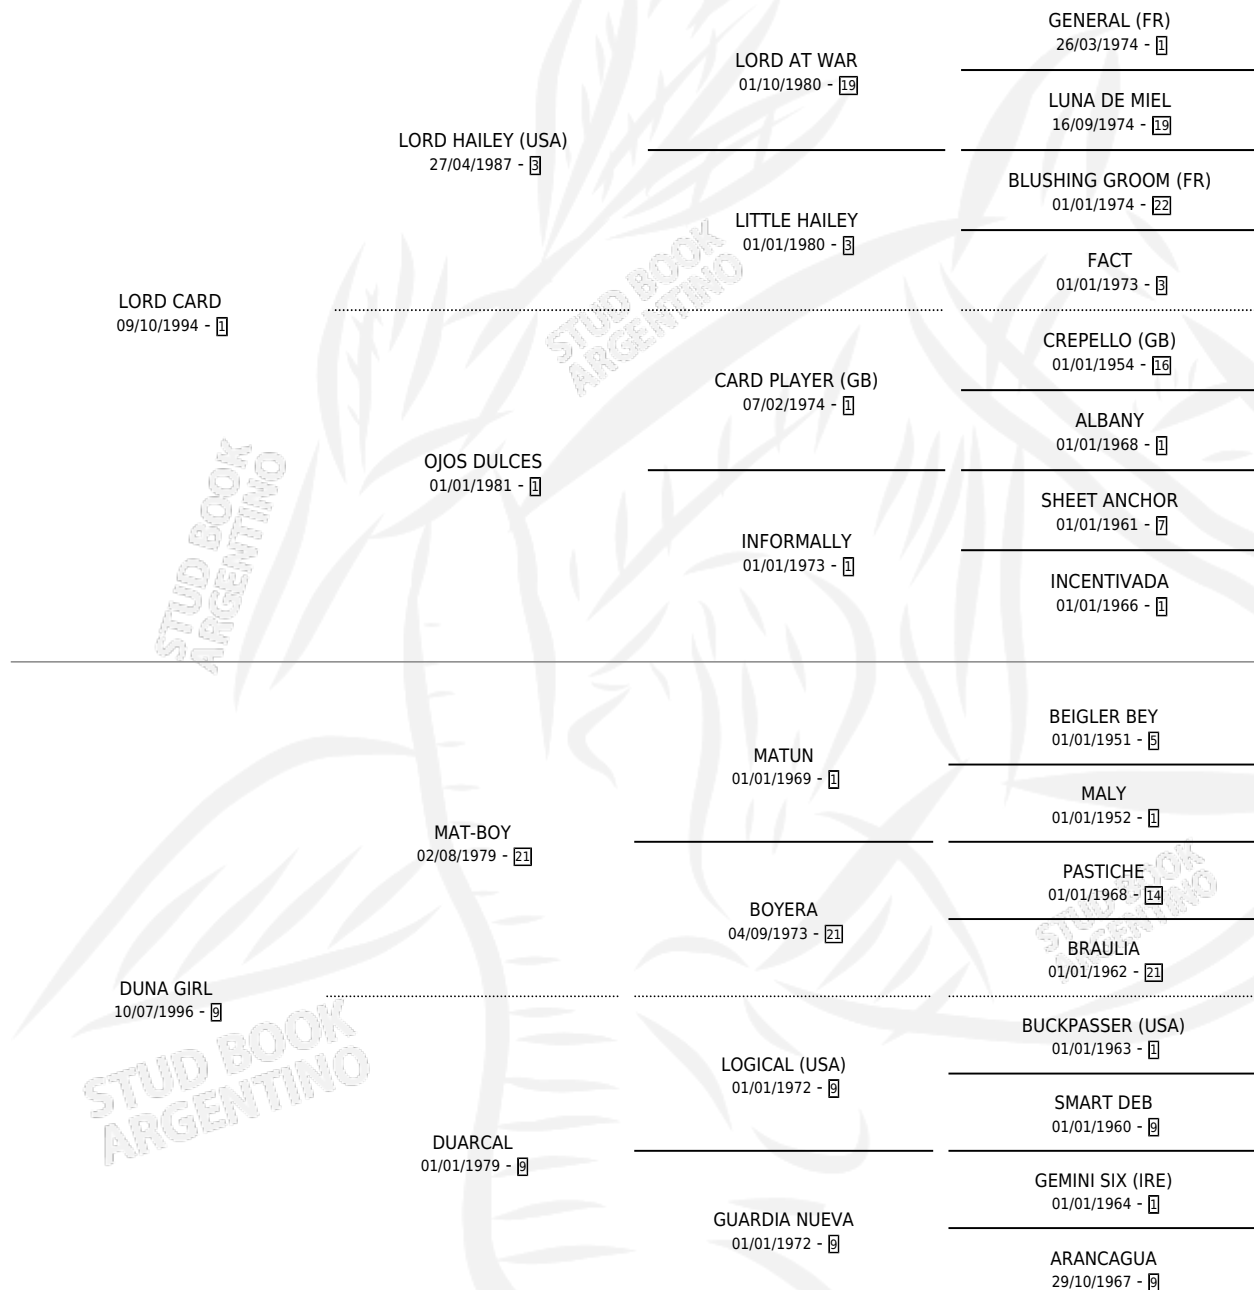

LORD CE EDIT

por LORD CARD y DUNA GIRL por MAT-BOY

Argentina · Macho · Alazan · SP · 08/10/2004
Familia 9-h · Volumen 38

ESTADO

TIPIFICACIÓN SANGUÍNEA	X
TIPIFICACIÓN POR ADN	X
PASAPORTE	X
IDENTIFICACIÓN POR MICROCHIP	X
REPRODUCTOR	X

Lugar de nacimiento: Los Prados

Criador: Los Prados

PEDIGREE