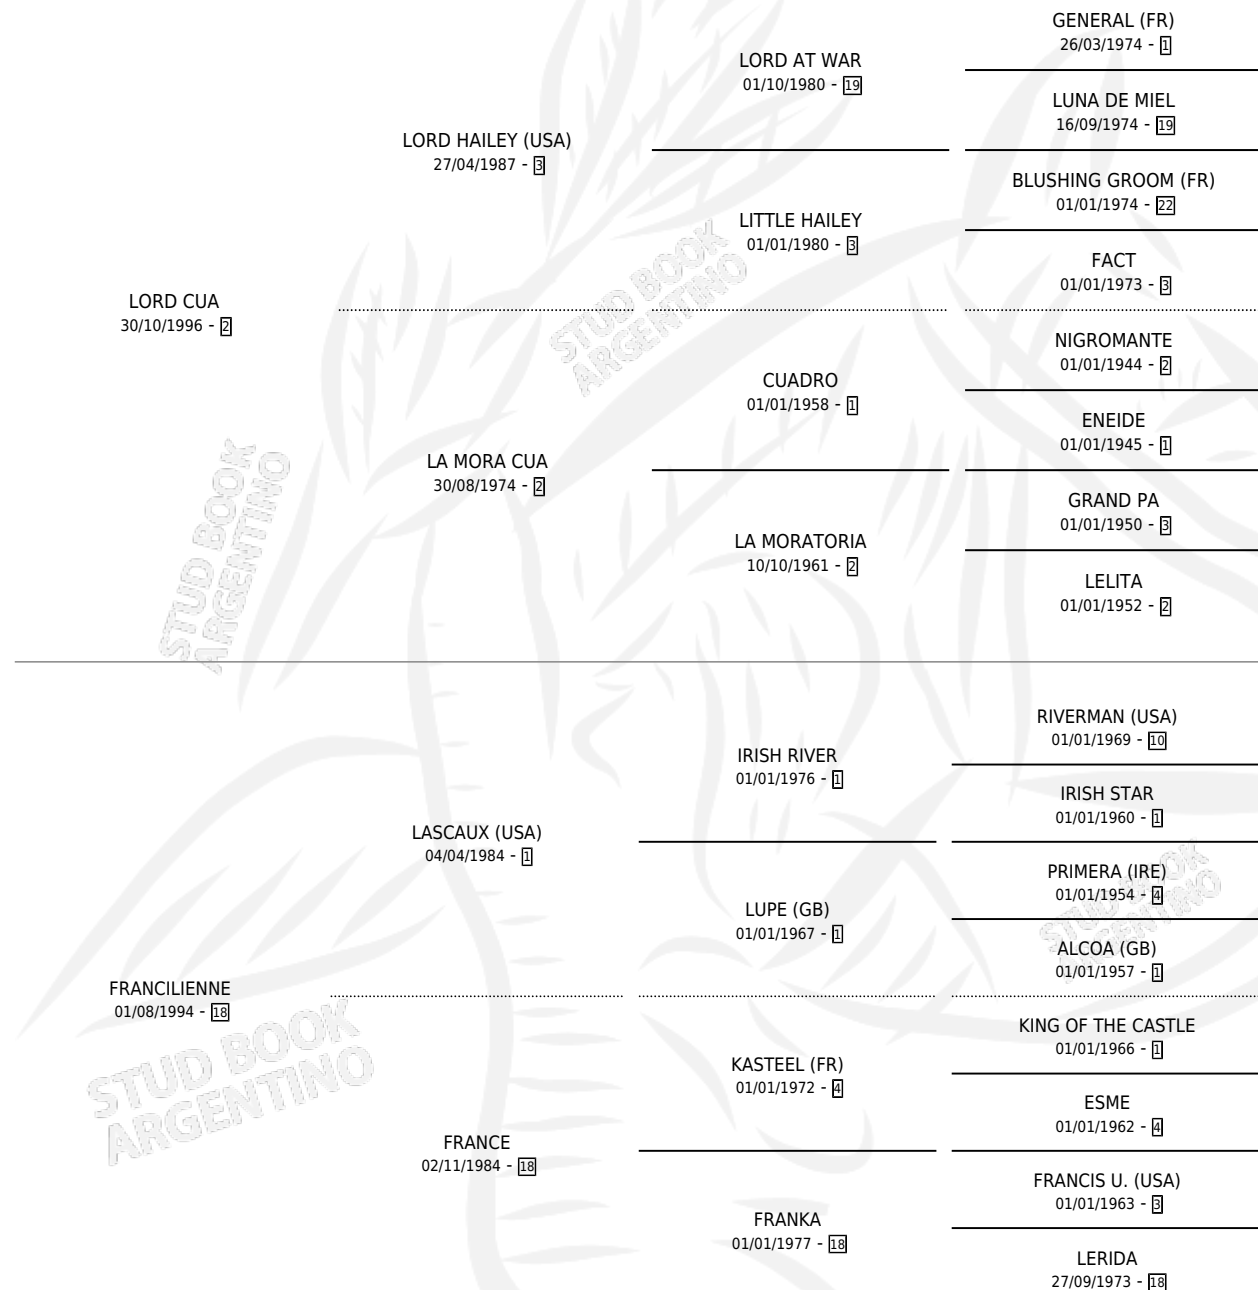

VAMOS ELI

por LORD CUA y FRANCILIENNE por LASCAUX (USA)

Argentina · Hembra · Alazan · SP · 29/09/2004
Familia 18-a · Volumen 38

ESTADO

TIPIFICACIÓN SANGUÍNEA	X
TIPIFICACIÓN POR ADN	✓
PASAPORTE	X
IDENTIFICACIÓN POR MICROCHIP	X
REPRODUCTOR	✓

Lugar de nacimiento: Las 3 M

Criador: Las 3 M

~

HIJOS

	MACHOS	HEMBRAS
2 NACIERON	1	1
1 CORRIERON	1	0
1 GANARON	1	0
0 GANADORES CL	0 GANADORES GR	0 GANADORES G1

PEDIGREE

CAMPAÑA

Solo carreras oficiales de Argentina