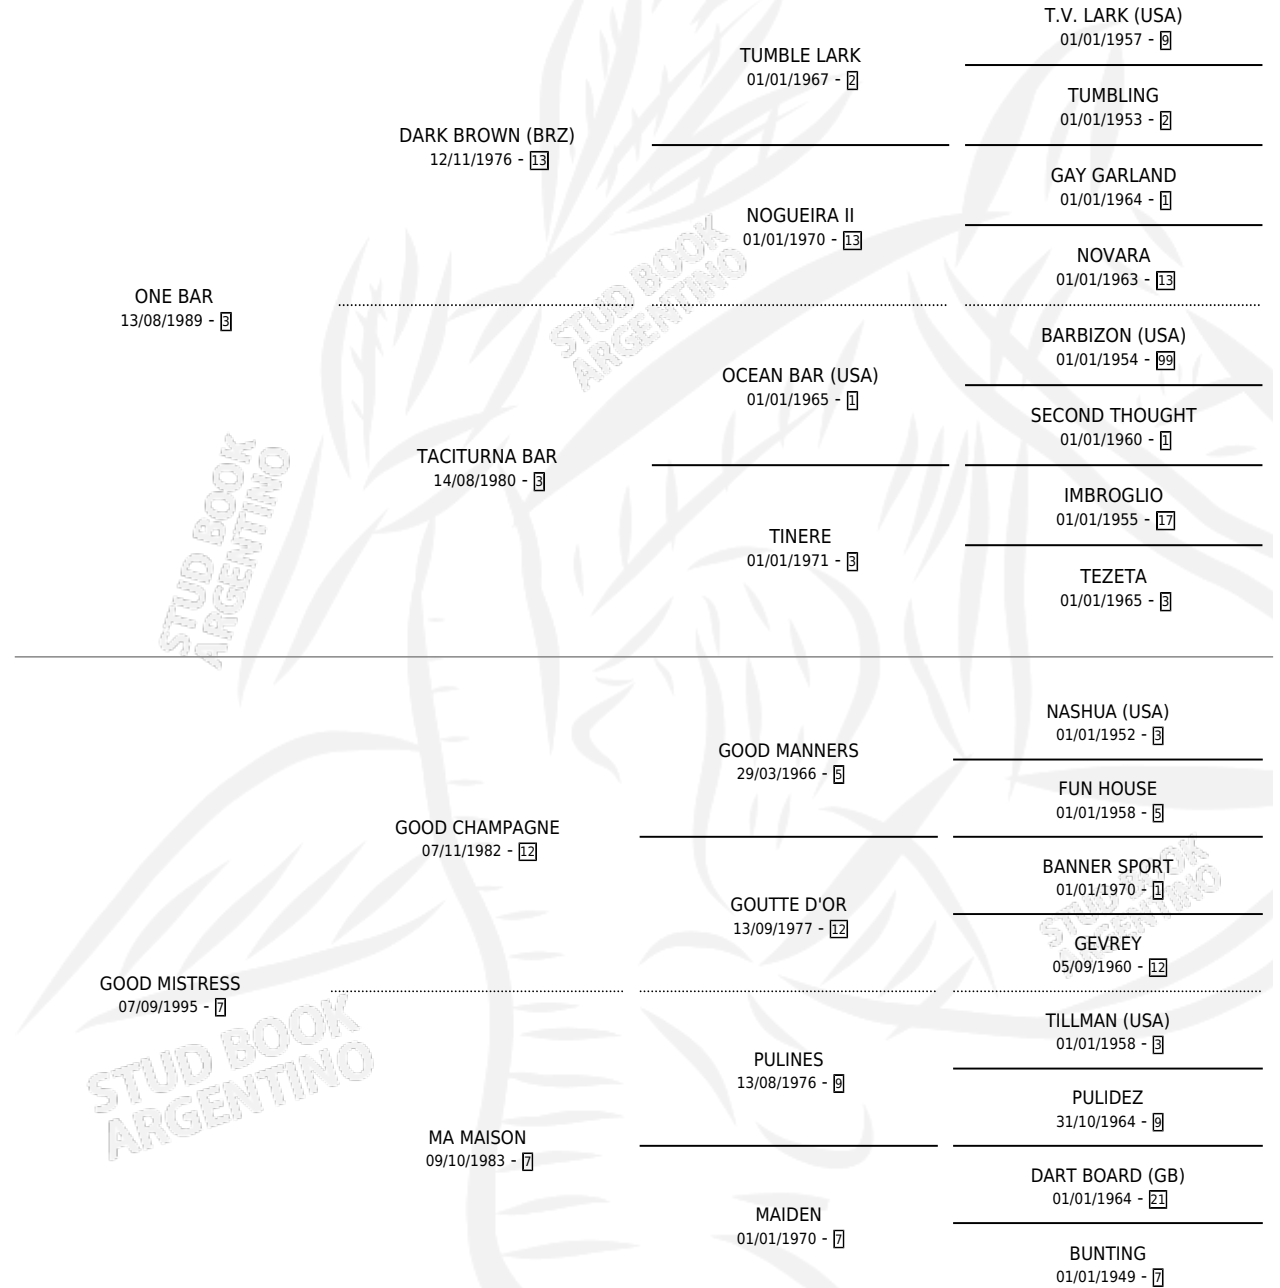

KIRSCH DEL BAR

por ONE BAR y GOOD MISTRESS por GOOD CHAMPAGNE

Argentina · Macho · Zaino · SP · 11/09/2004
Familia 7 · Volumen 38

ESTADO

TIPIFICACIÓN SANGUÍNEA	X
TIPIFICACIÓN POR ADN	✓
PASAPORTE	X
IDENTIFICACIÓN POR MICROCHIP	X
REPRODUCTOR	X

Lugar de nacimiento: Tramo Veinte

Criador: Tramo Veinte

PEDIGREE