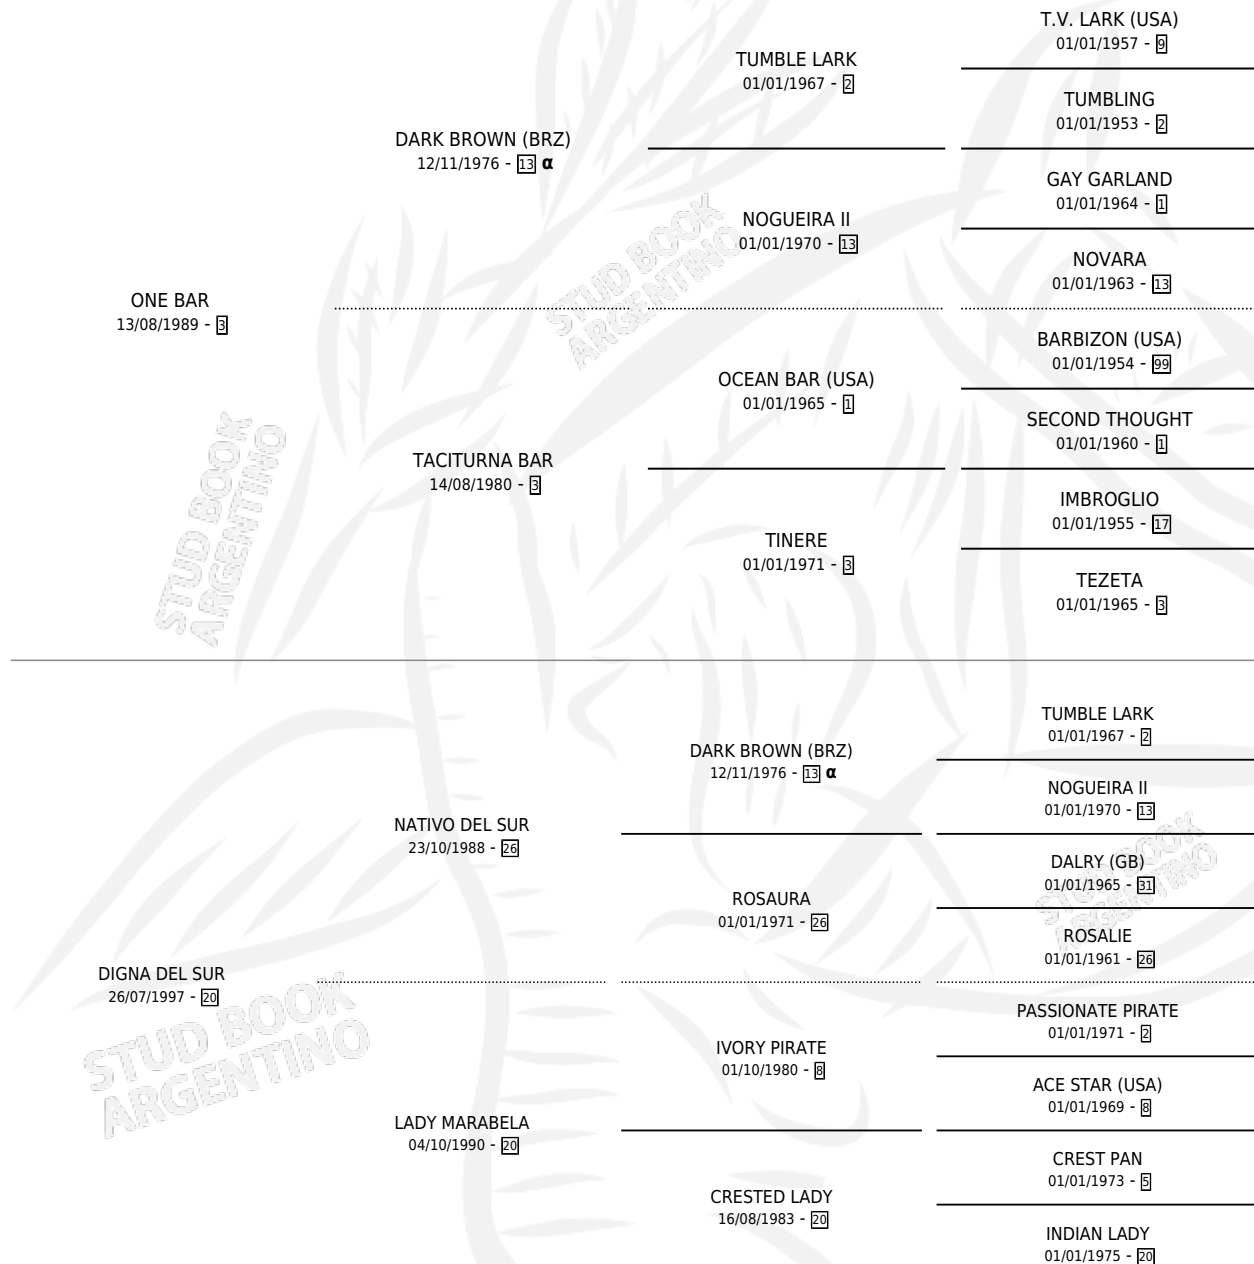

KARATE DEL BAR

por ONE BAR y DIGNA DEL SUR por NATIVO DEL SUR

Argentina · Macho · Zaino · SP · 16/09/2004
Familia 20 · Volumen 38

ESTADO

TIPIFICACIÓN SANGUÍNEA	X
TIPIFICACIÓN POR ADN	X
PASAPORTE	X
IDENTIFICACIÓN POR MICROCHIP	X
REPRODUCTOR	X

Lugar de nacimiento: Tramo Veinte

Criador: Tramo Veinte

PEDIGREE

INBREEDING : α

KARATE DEL BAR

Datos oficiales del Stud Book Argentino

Documento generado el 12/05/2026

studbook.org.ar