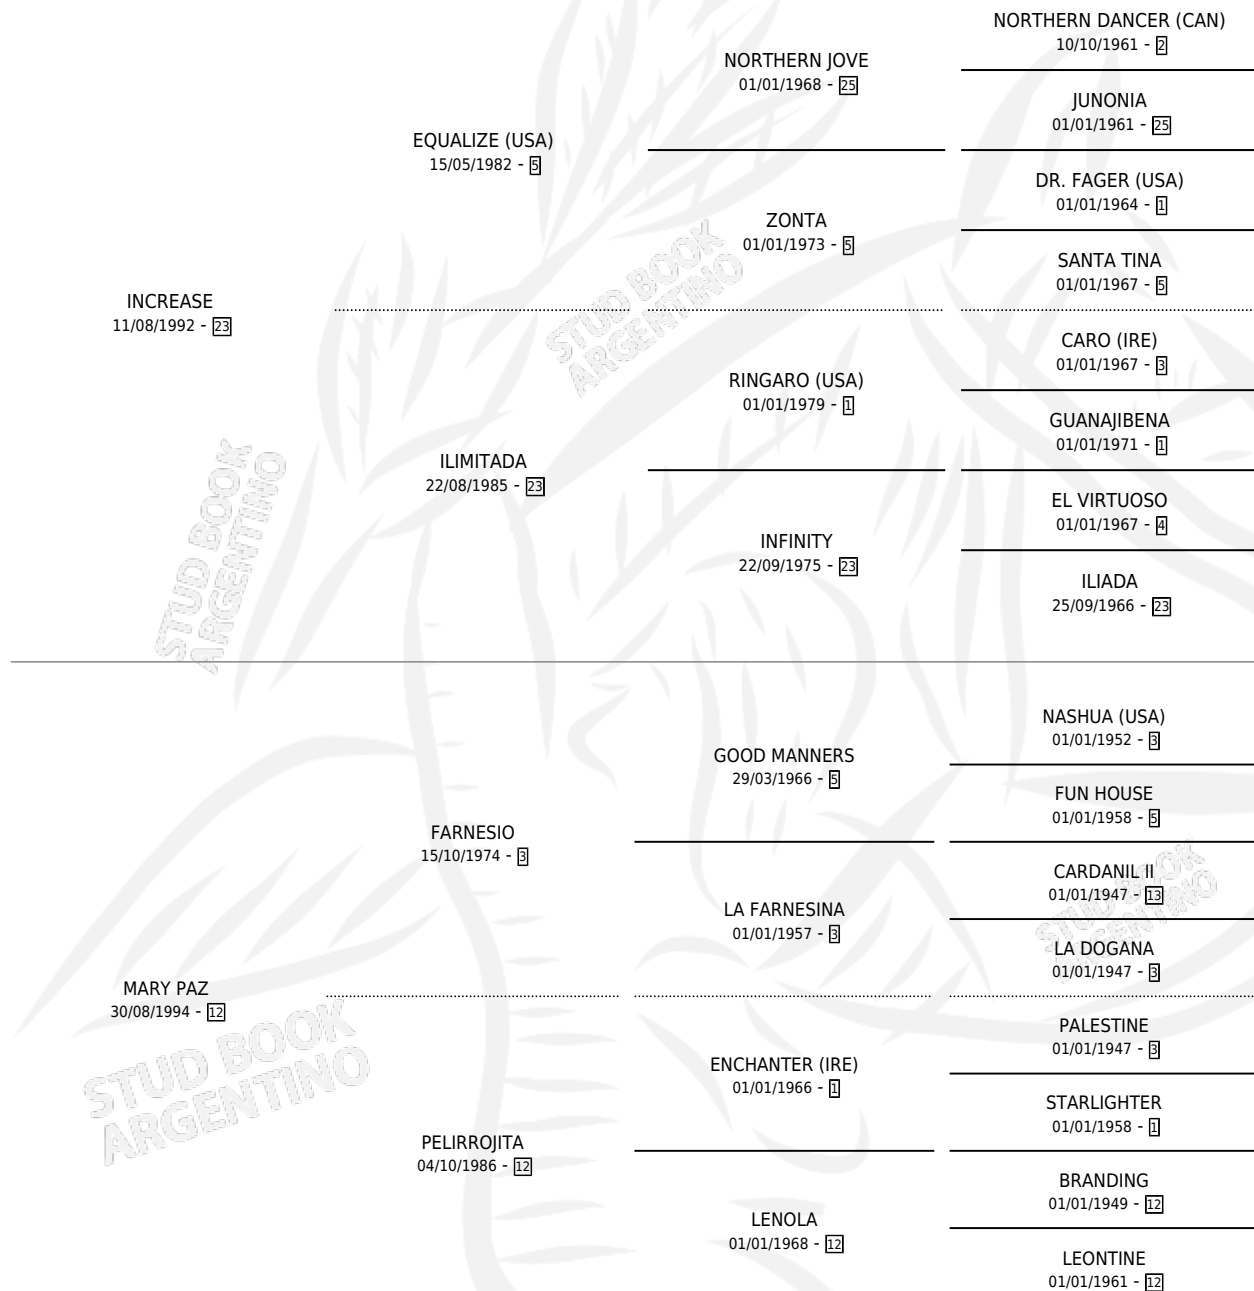

MARY ANN

por **INCREASE** y **MARY PAZ** por **FARNESIO**

Argentina · Hembra · Zaino · SP · 28/09/2004
Familia 12-d · Volumen 38

ESTADO

TIPIFICACIÓN SANGUÍNEA	X
TIPIFICACIÓN POR ADN	✓
PASAPORTE	X
IDENTIFICACIÓN POR MICROCHIP	X
REPRODUCTOR	✓

Lugar de nacimiento: La Nobleza

Criador: La Nobleza

~

HIJOS

	MACHOS	HEMBRAS
4 NACIERON	2	2
1 CORRIERON	0	1
1 GANARON	0	1
0 GANADORES CL	0 GANADORES GR	0 GANADORES G1

PEDIGREE

CAMPAÑA

Solo carreras oficiales de Argentina