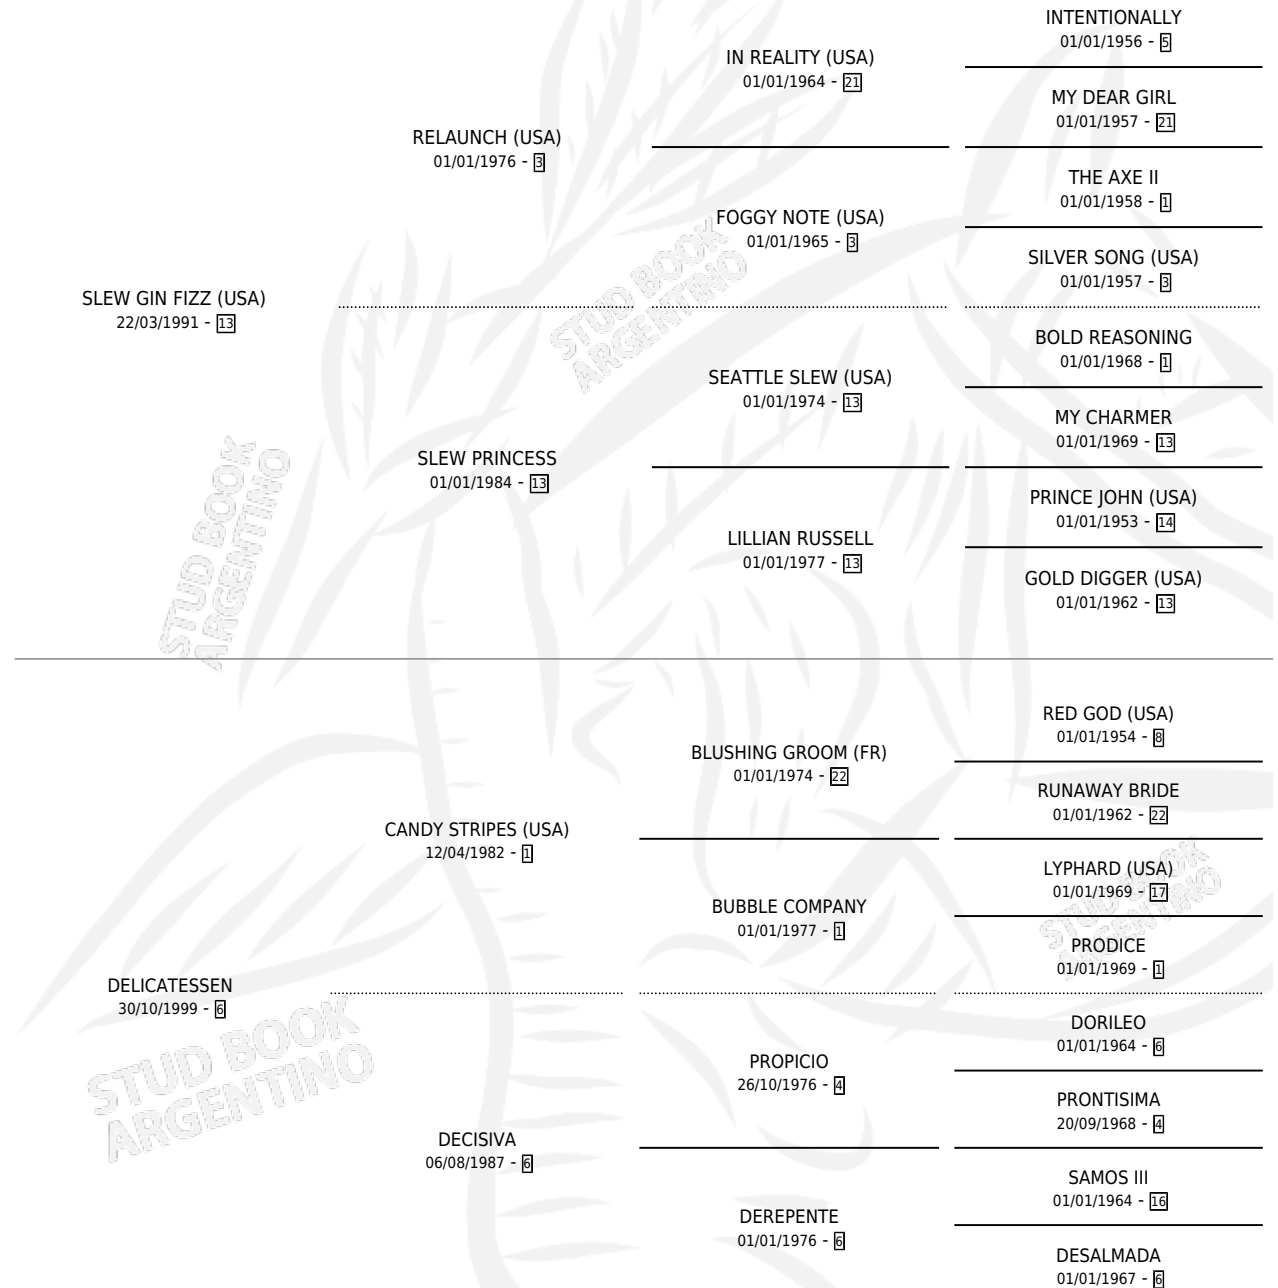

# DELIMITADA

por **SLEW GIN FIZZ (USA)** y **DELICATESSEN** por **CANDY STRIPES (USA)**

Argentina · Hembra · Tordillo · SP · 07/10/2004  
Familia 6-a · Volumen 38

## ESTADO

TIPIFICACIÓN SANGUÍNEA	X
TIPIFICACIÓN POR ADN	✓
PASAPORTE	X
IDENTIFICACIÓN POR MICROCHIP	X
REPRODUCTOR	✓

**Lugar de nacimiento:** Abolengo  
**Criador:** Abolengo

## PEDIGREE

**EXPORTACIÓN / IMPORTACIÓN**

FECHA	MOVIMIENTO	PAÍS
08/06/2009	EXPORTADO	BRASIL

~

**CAMPAÑA**

Solo carreras oficiales de Argentina