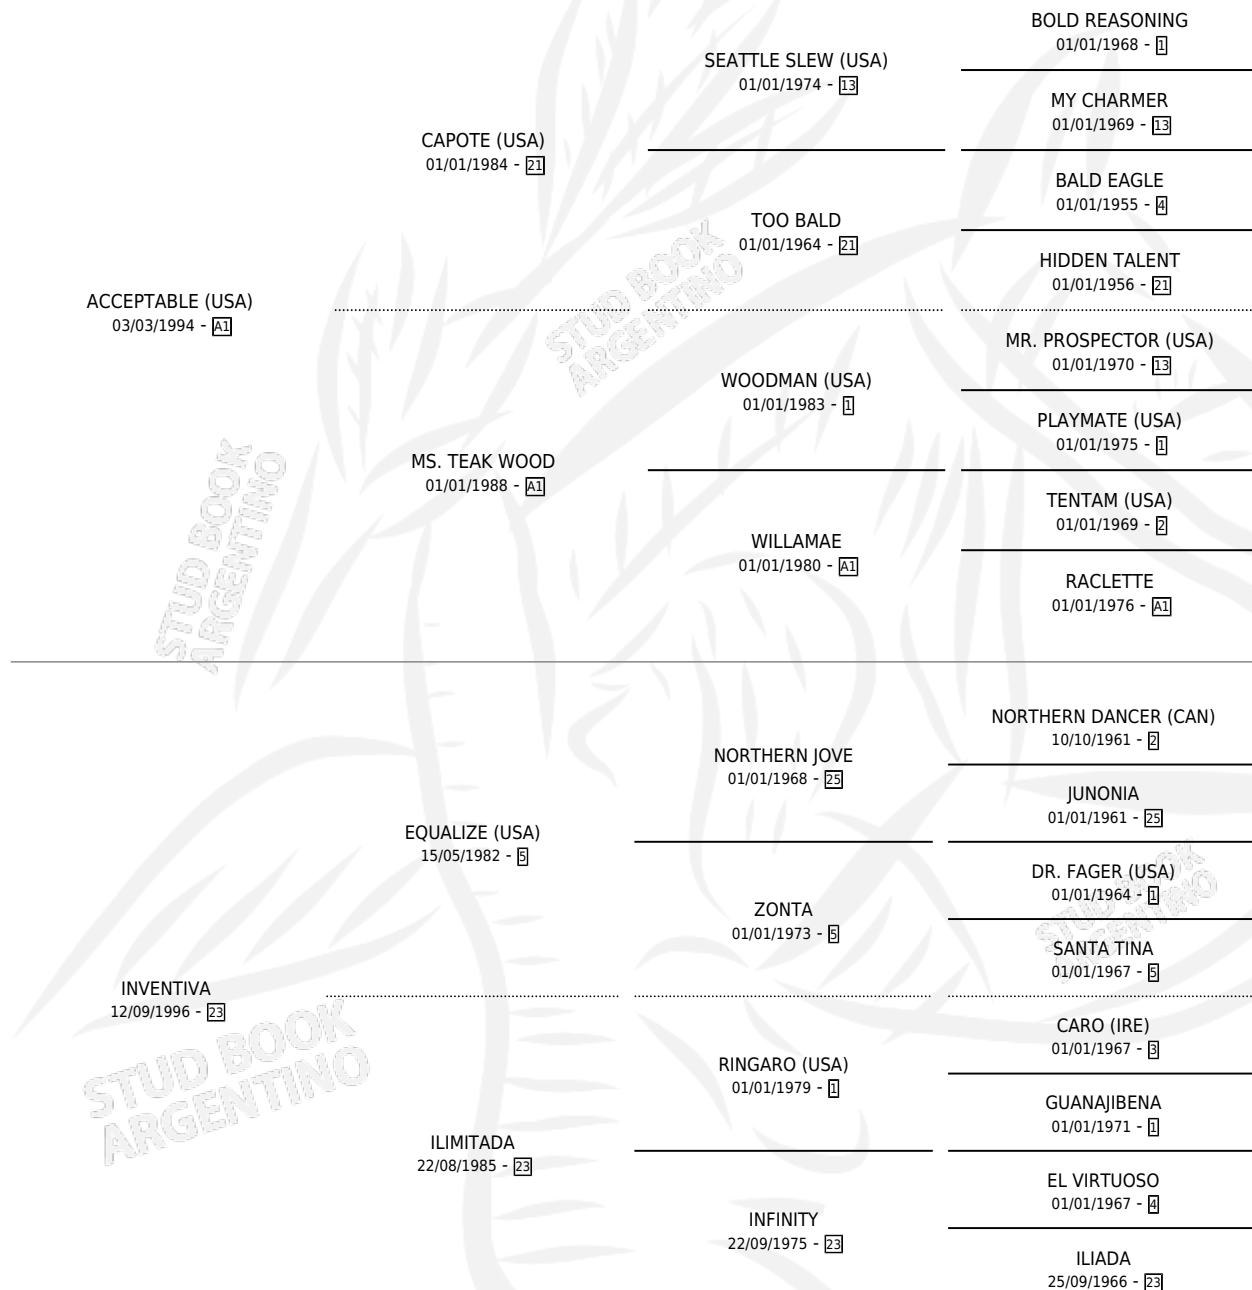

INVENT

por **ACCEPTABLE (USA)** y **INVENTIVA** por **EQUALIZE (USA)**

Argentina · Hembra · Alazan · SP · 04/10/2004
Familia 23-a · Volumen 38

ESTADO

TIPIFICACIÓN SANGUÍNEA	X
TIPIFICACIÓN POR ADN	✓
PASAPORTE	X
IDENTIFICACIÓN POR MICROCHIP	X
REPRODUCTOR	✓

Lugar de nacimiento: Abolengo
Criador: Abolengo

~

HIJOS

	MACHOS	HEMBRAS
10 NACIERON	6	4
6 CORRIERON	4	2
3 GANARON	1	2
0 GANADORES CL	0 GANADORES GR	0 GANADORES G1

PEDIGREE

CAMPAÑA

Solo carreras oficiales de Argentina