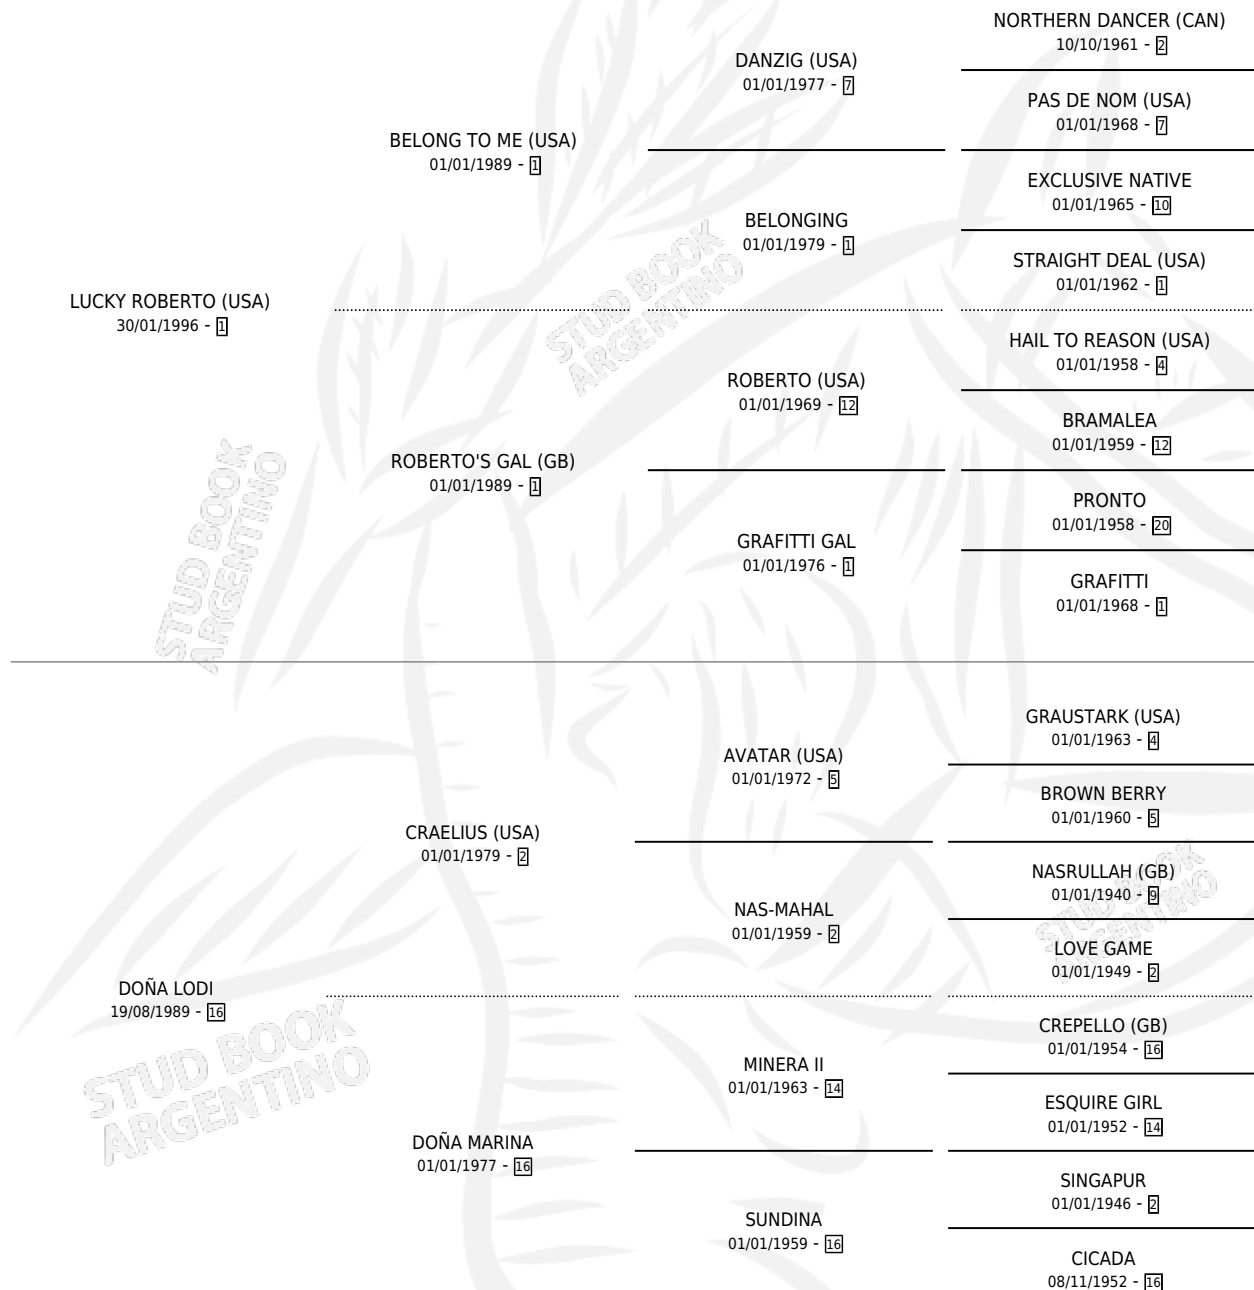

DOÑA LUCKY

por **LUCKY ROBERTO (USA)** y **DOÑA LODI** por **CRAELIUS (USA)**

Argentina · Hembra · Zaino Colorado · SP · 01/10/2004
Familia 16-h · Volumen 38

ESTADO

TIPIFICACIÓN SANGUÍNEA	X
TIPIFICACIÓN POR ADN	✓
PASAPORTE	✓
IDENTIFICACIÓN POR MICROCHIP	X
REPRODUCTOR	✓

Lugar de nacimiento: Cosa Nostra

Criador: Cosa Nostra

~

HIJOS

	MACHOS	HEMBRAS
3 NACIERON	2	1
SIN ACTUACIONES		

PEDIGREE

CAMPAÑA

Solo carreras oficiales de Argentina