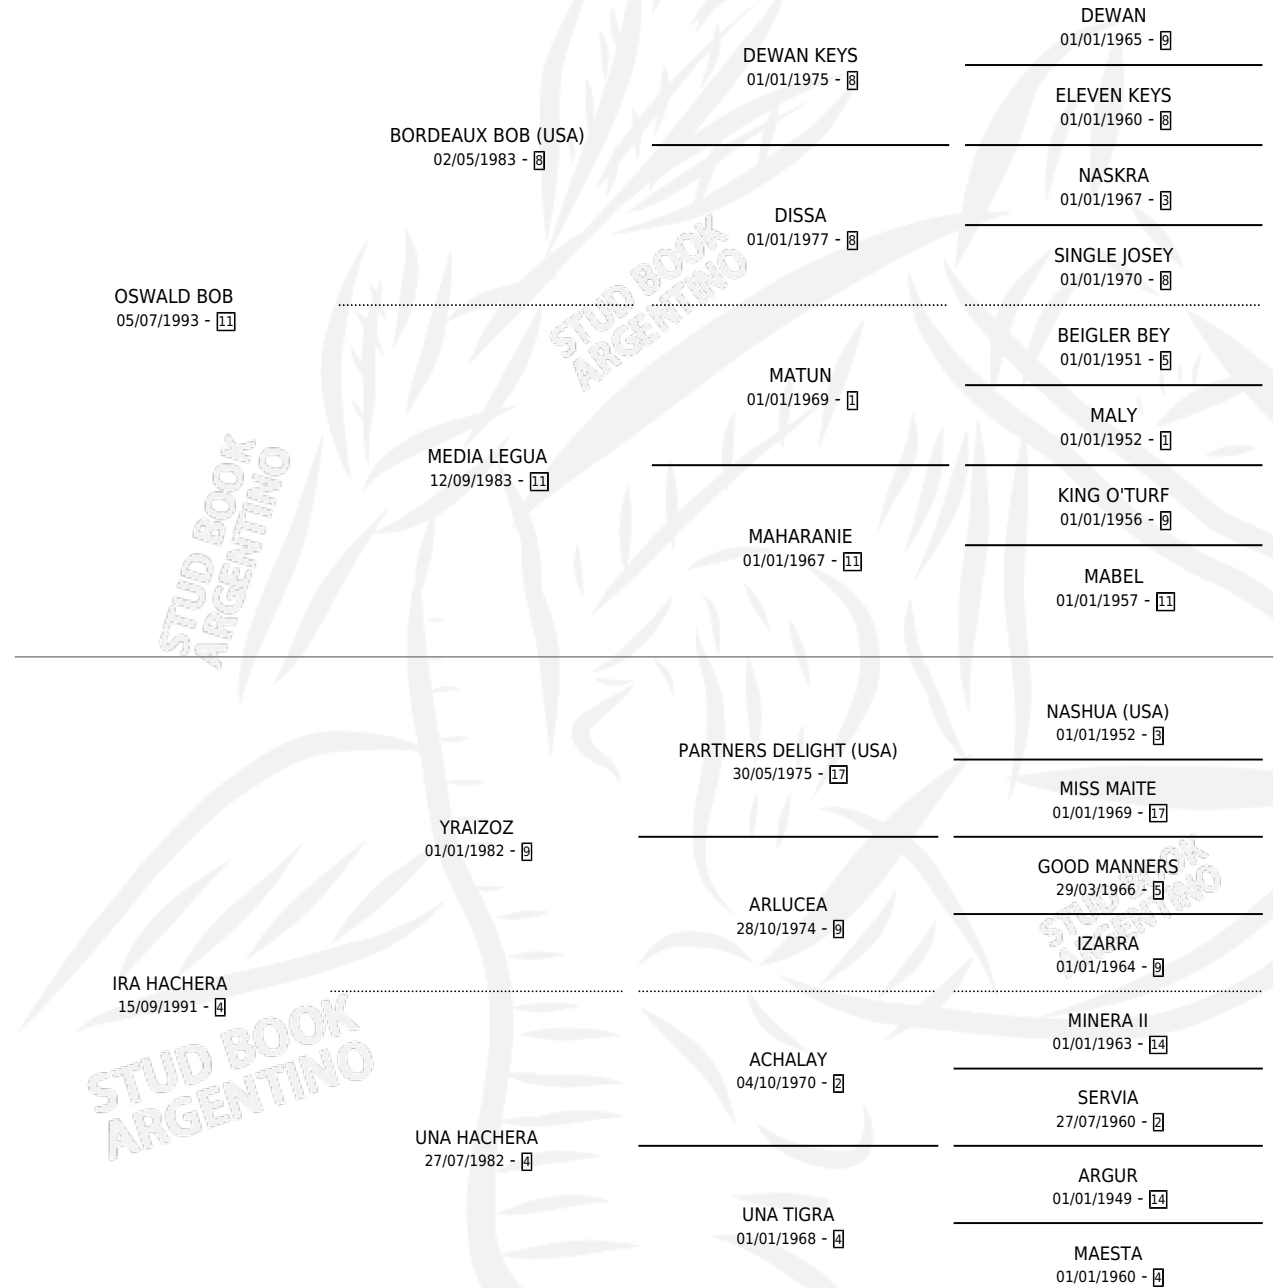

UNA MATUN

por OSWALD BOB y IRA HACHERA por YRAIZOZ

Argentina · Hembra · Alazan · SP · 13/09/2004
Familia 4-h · Volumen 38

ESTADO

TIPIFICACIÓN SANGUÍNEA	X
TIPIFICACIÓN POR ADN	✓
PASAPORTE	X
IDENTIFICACIÓN POR MICROCHIP	X
REPRODUCTOR	X

Lugar de nacimiento: Ilusion

Criador: Merlo Abel Agustin

PEDIGREE

UNA MATUN

Datos oficiales del Stud Book Argentino

Documento generado el 12/05/2026

studbook.org.ar