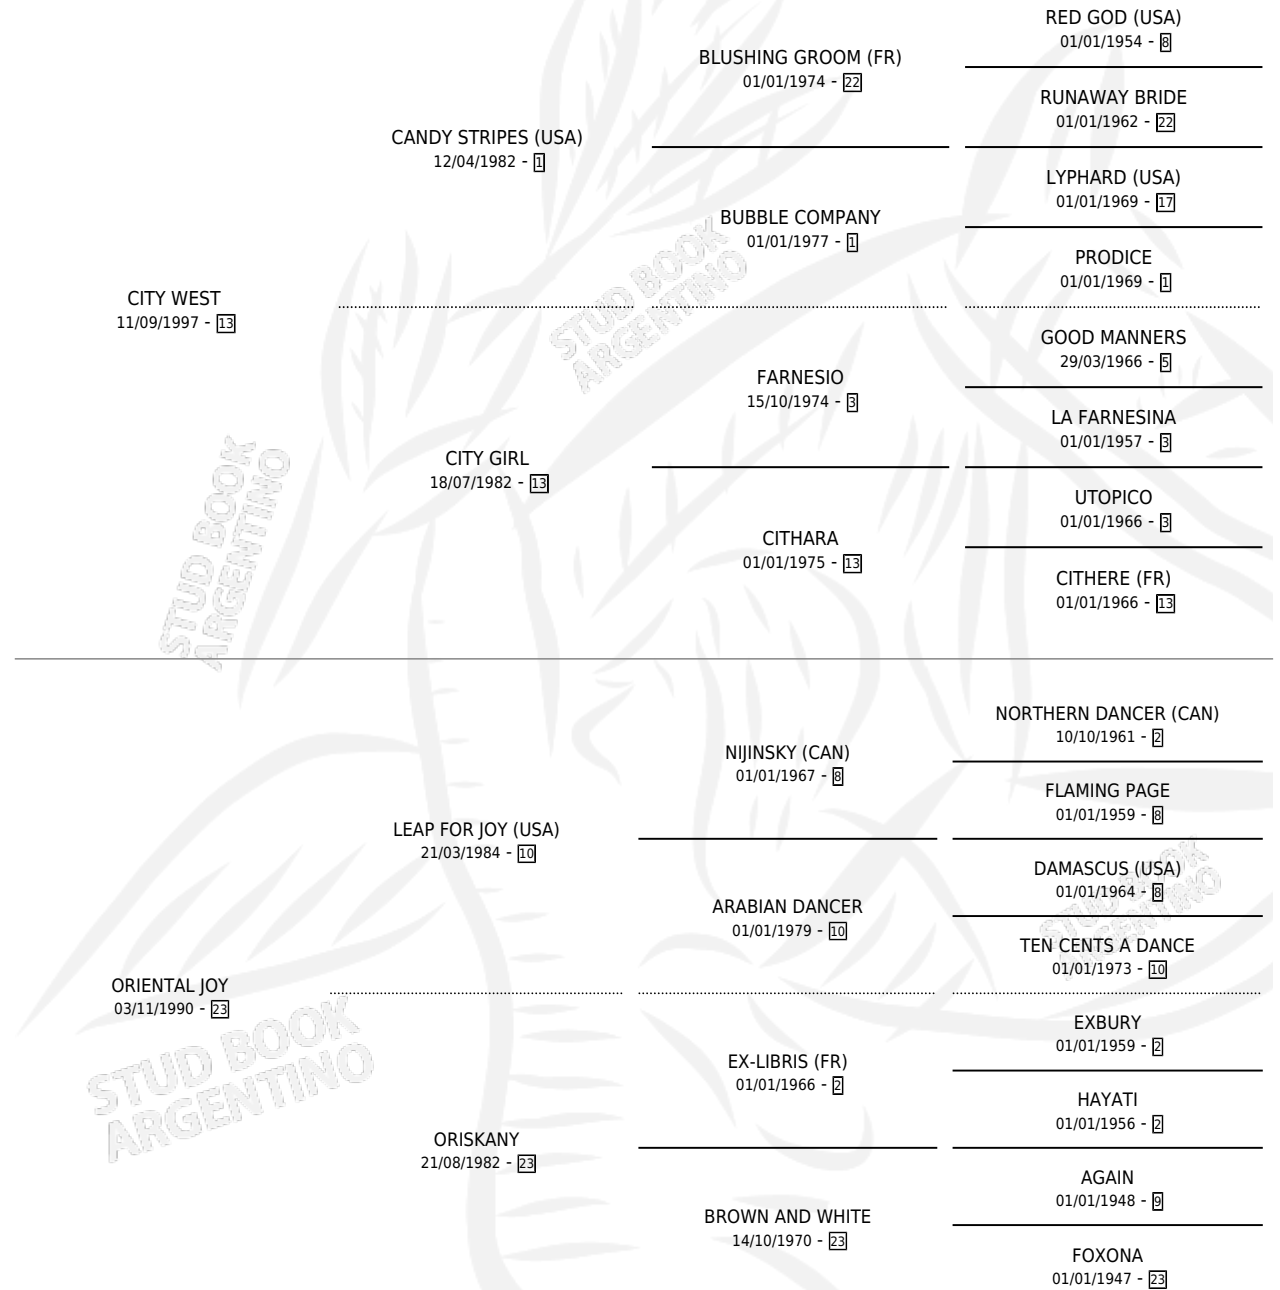

ORIENTAL CITY

por CITY WEST y ORIENTAL JOY por LEAP FOR JOY (USA)

Argentina · Hembra · Alazan · SP · 20/09/2004
Familia 23-a · Volumen 38

ESTADO

TIPIFICACIÓN SANGUÍNEA	X
TIPIFICACIÓN POR ADN	✓
PASAPORTE	X
IDENTIFICACIÓN POR MICROCHIP	X
REPRODUCTOR	✓

Lugar de nacimiento: Melincue

Criador: Melincue

PEDIGREE

CAMPAÑA

Solo carreras oficiales de Argentina

POR EDAD

EDAD	CC	1°	2°	3°	4°	5°	NP	CLC	CLG	CLCG1	CLGG1	IMPORTE	GANANCIA / CC
4 AÑOS	1	0	0	0	0	0	1	0	0	0	0	\$0	\$0
TOTALES	1	0	0	0	0	0	1	0	0	0	0	\$0	\$0
%		0.0%	0.0%	0.0%	0.0%	0.0%	100%	0.0%	0.0%	0.0%	0.0%		