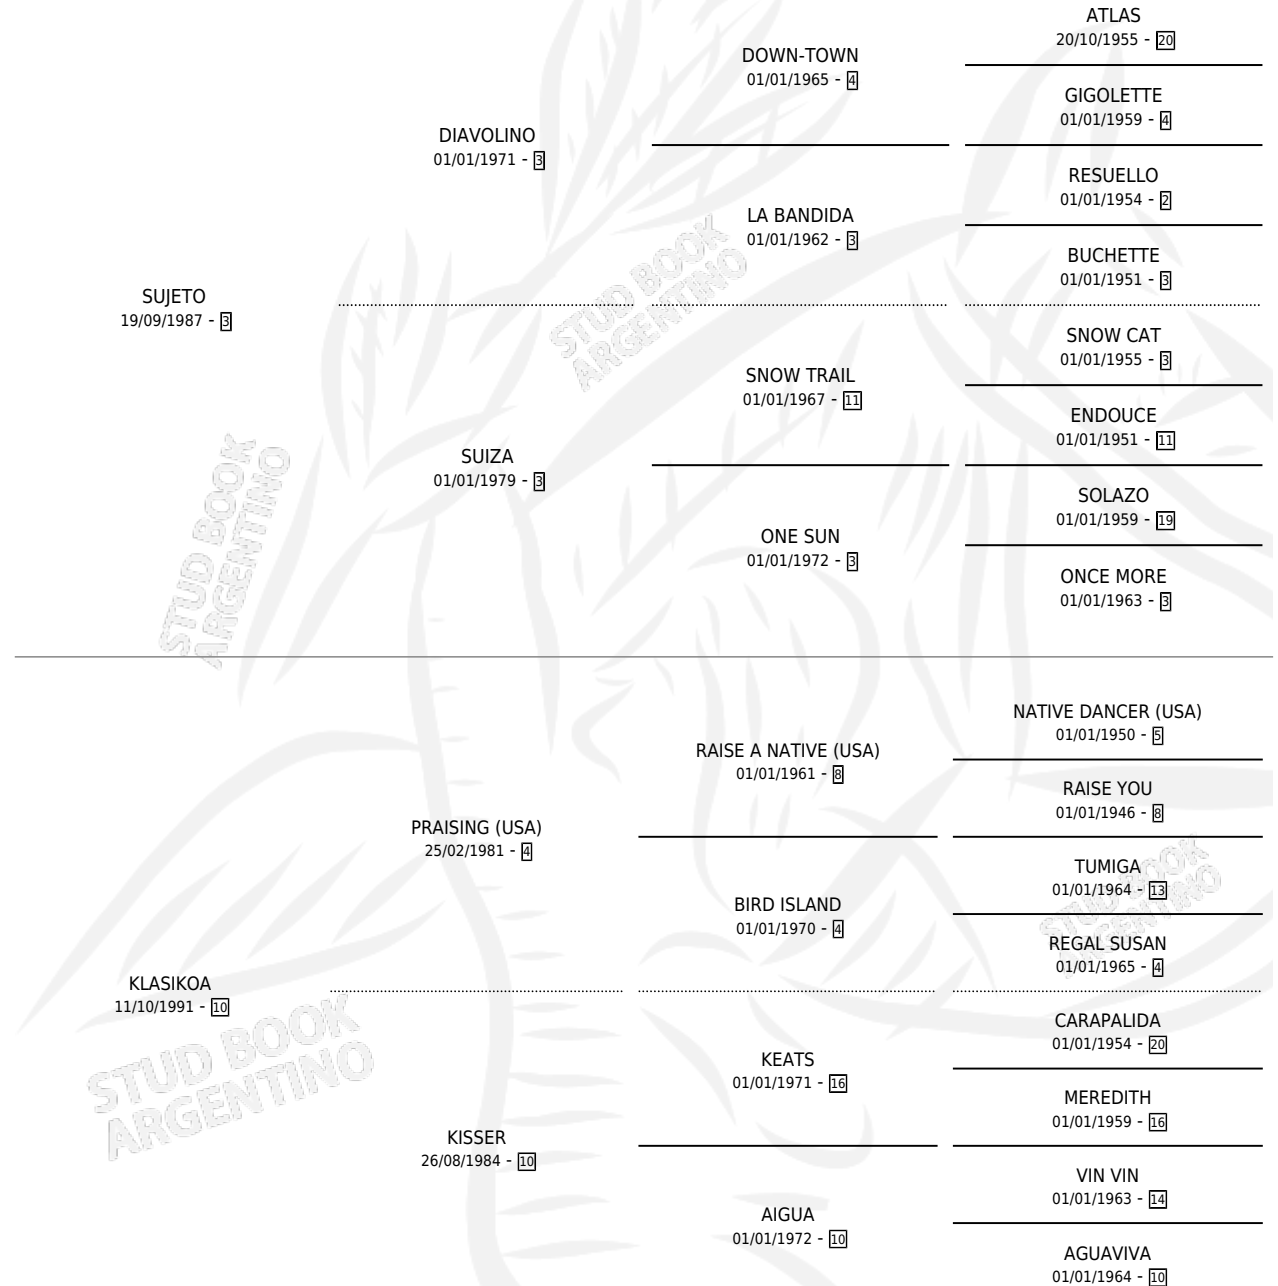

ALI BAIE

por SUJETO y KLASIKOA por PRAISING (USA)

Argentina · Macho · Zaino Doradillo · SP · 10/09/2004
Familia 10-d · Volumen 38

ESTADO

TIPIFICACIÓN SANGUÍNEA	✓
TIPIFICACIÓN POR ADN	✓
PASAPORTE	X
IDENTIFICACIÓN POR MICROCHIP	X
REPRODUCTOR	X

Lugar de nacimiento: Ojos del Padre

Criador: Solaiman Rolando Ruben

PEDIGREE

CAMPAÑA

Solo carreras oficiales de Argentina

POR EDAD

EDAD	CC	1°	2°	3°	4°	5°	NP	CLC	CLG	CLCG1	CLGG1	IMPORTE	GANANCIA / CC
2 AÑOS	2	0	0	0	0	0	2	0	0	0	0	\$0	\$0
3 AÑOS	2	0	0	0	0	0	2	0	0	0	0	\$0	\$0
TOTALES	4	0	0	0	0	0	4	0	0	0	0	\$0	\$0
%		0.0%	0.0%	0.0%	0.0%	0.0%	100%	0.0%	0.0%	0.0%	0.0%		