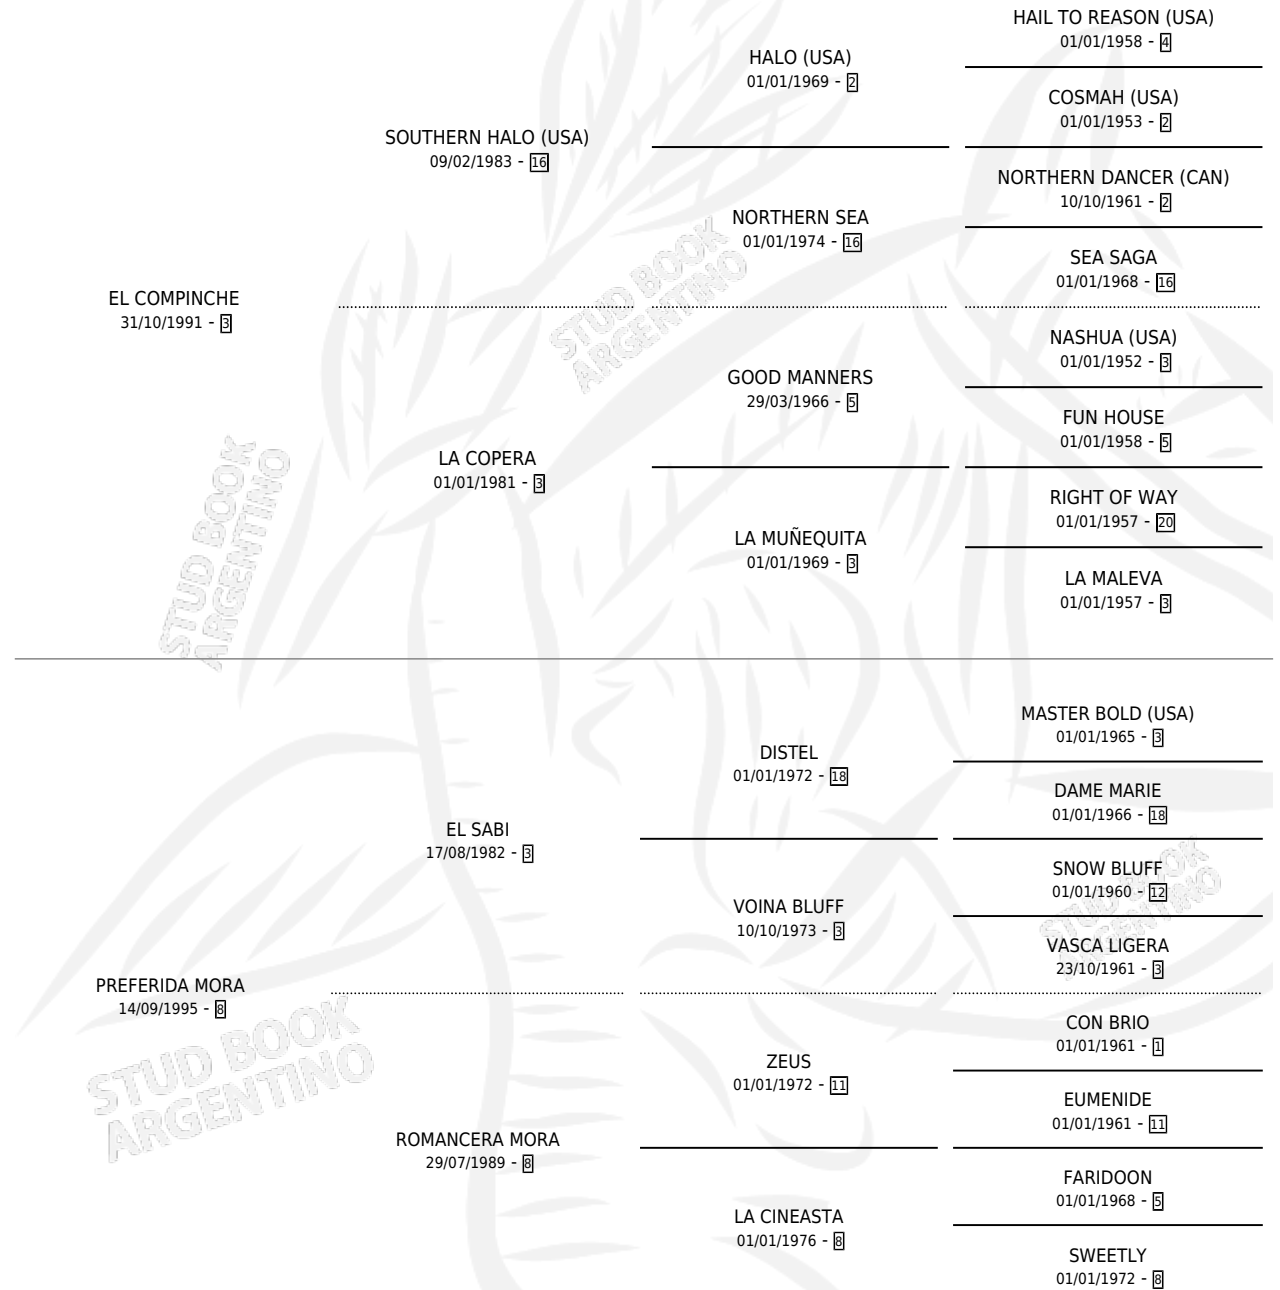

COMANDRONA MORA

por EL COMPINCHE y PREFERIDA MORA por EL SABI

Argentina · Hembra · Zaino · SP · 30/09/2004
Familia 8-a · Volumen 38

ESTADO

TIPIFICACIÓN SANGUÍNEA	X
TIPIFICACIÓN POR ADN	✓
PASAPORTE	X
IDENTIFICACIÓN POR MICROCHIP	X
REPRODUCTOR	✓

Lugar de nacimiento: La Quebrada

Criador: Juri Jose

PEDIGREE