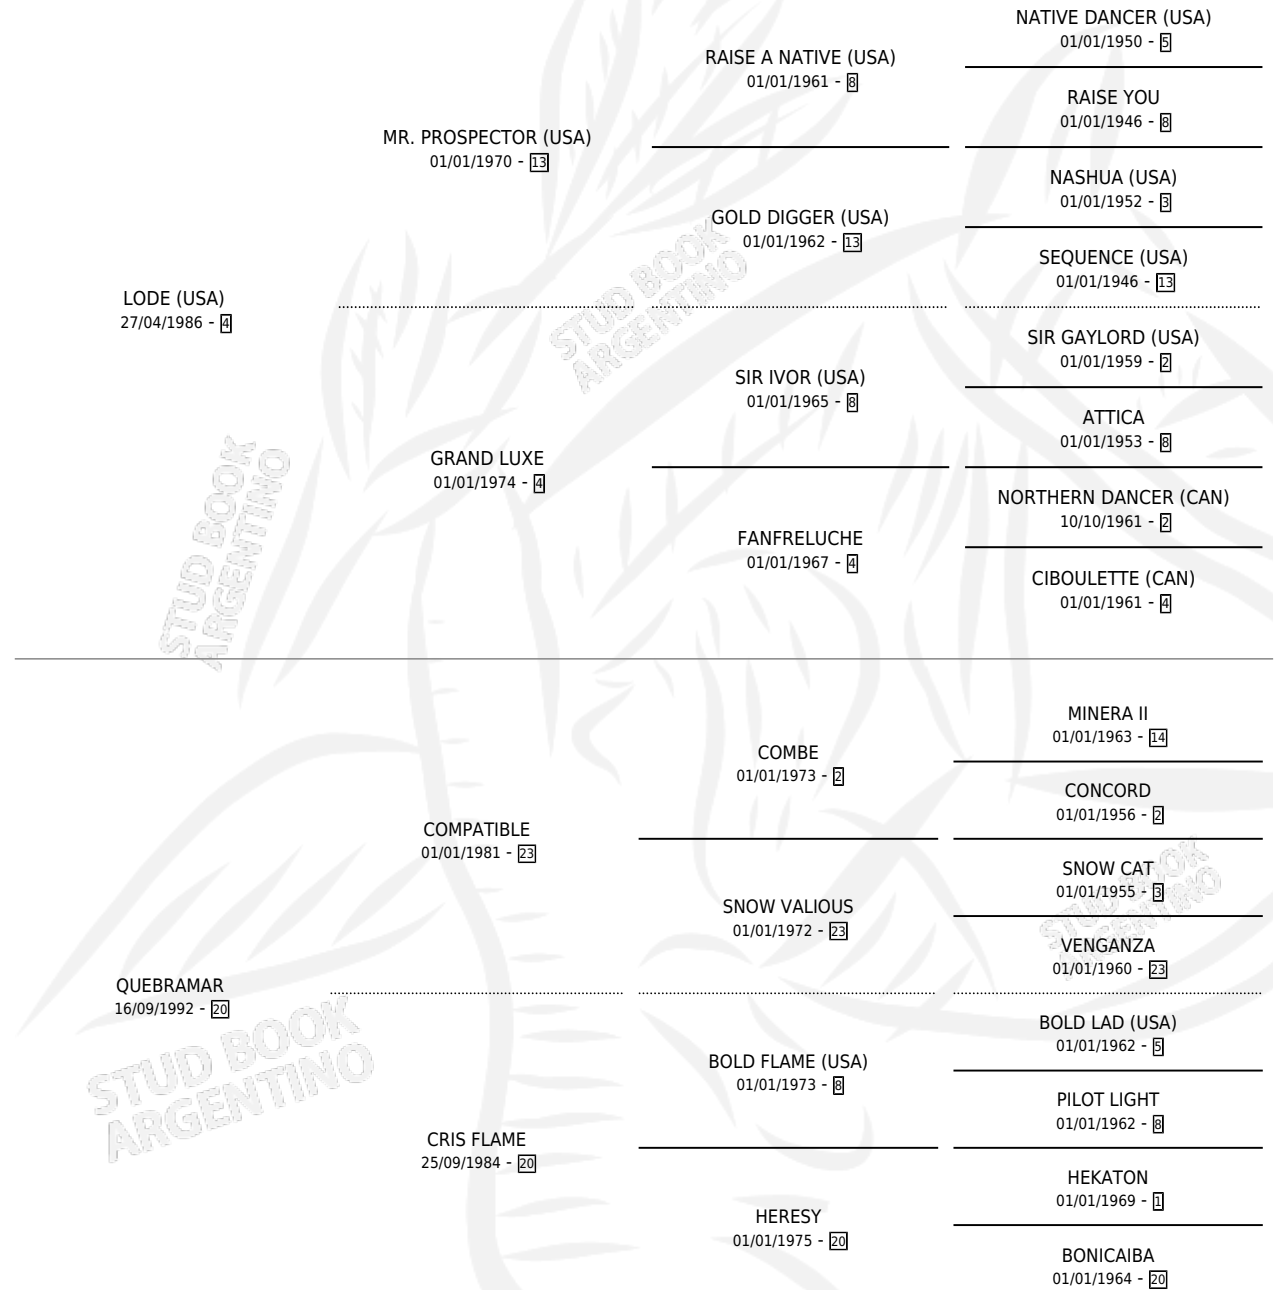

QUIERO BAILAR

por **LODE (USA)** y **QUEBRAMAR** por **COMPATIBLE**

Argentina · Macho · Zaino · SP · 04/10/2004
Familia 20-d · Volumen 38

ESTADO

TIPIFICACIÓN SANGUÍNEA	X
TIPIFICACIÓN POR ADN	✓
PASAPORTE	X
IDENTIFICACIÓN POR MICROCHIP	X
REPRODUCTOR	X

Lugar de nacimiento: Santa Maria De Araras

Criador: Santa Maria De Araras

PEDIGREE

EXPORTACIÓN / IMPORTACIÓN

FECHA	MOVIMIENTO	PAÍS
13/02/2008	EXPORTADO	SINGAPUR

~

CAMPAÑA

Solo carreras oficiales de Argentina