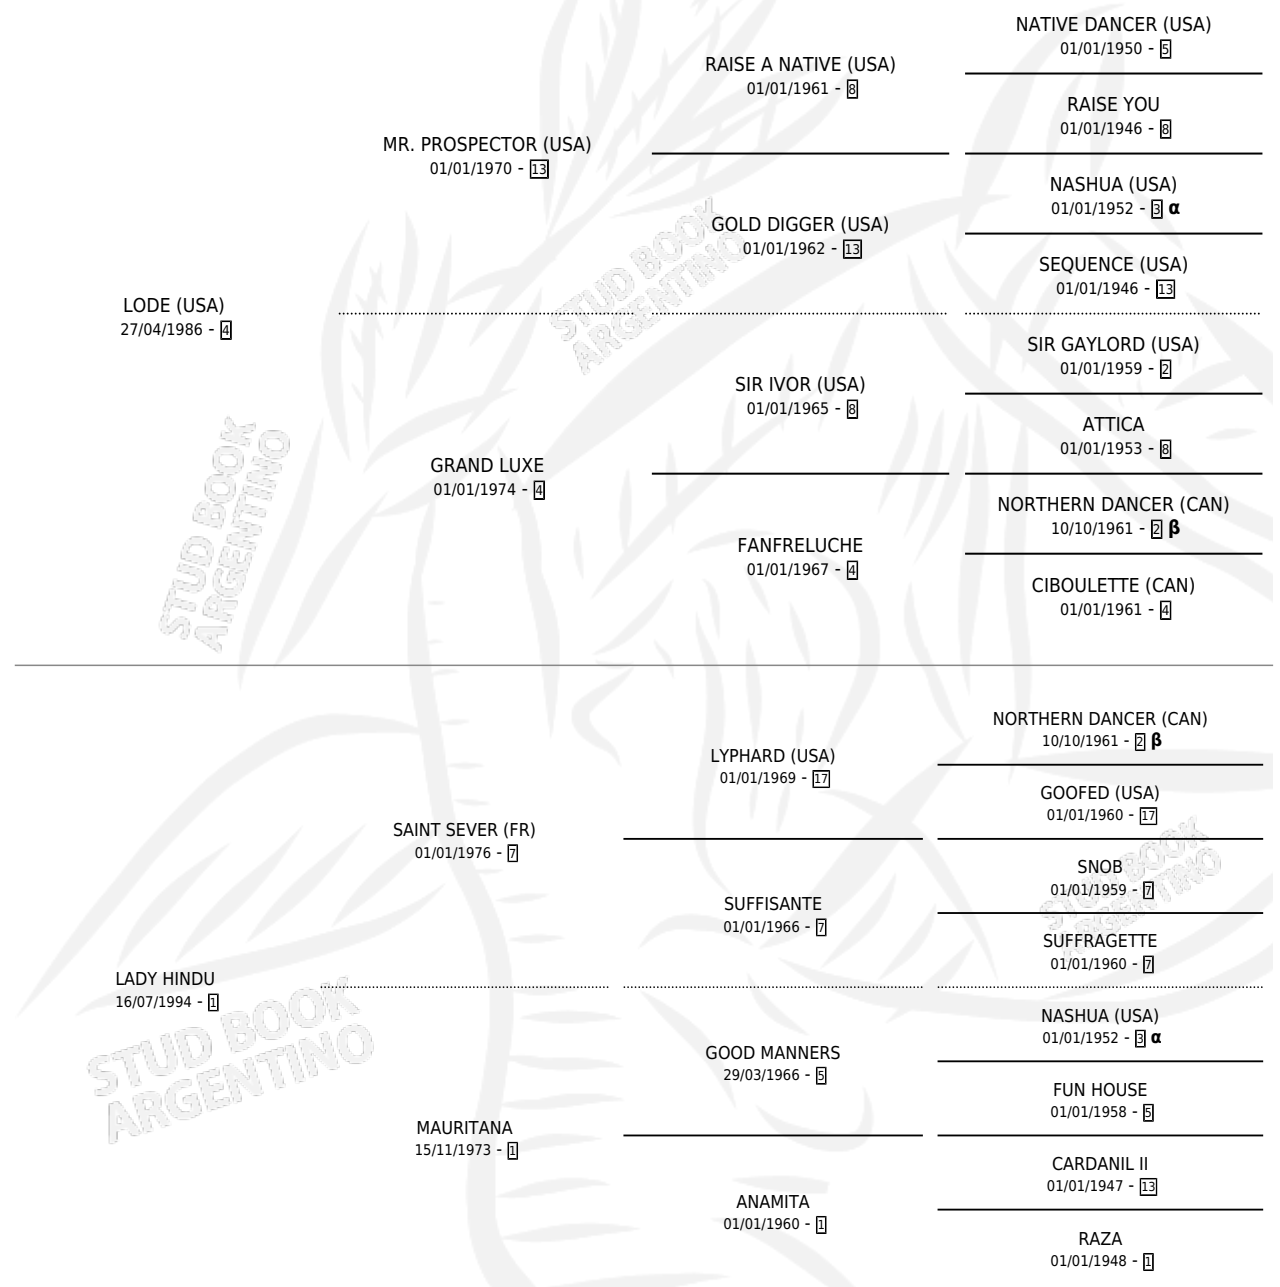

LASER JET

por **LODE (USA)** y **LADY HINDU** por **SAINT SEVER (FR)**

Argentina · Macho · Zaino · SP · 09/10/2004
Familia 1-e · Volumen 38

ESTADO

TIPIFICACIÓN SANGUÍNEA	X
TIPIFICACIÓN POR ADN	✓
PASAPORTE	X
IDENTIFICACIÓN POR MICROCHIP	X
REPRODUCTOR	X

Lugar de nacimiento: Santa Maria De Araras
Criador: Santa Maria De Araras

PEDIGREE

INBREEDING : α,β

EXPORTACIÓN / IMPORTACIÓN

FECHA	MOVIMIENTO	PAÍS
12/10/2007	EXPORTADO	PANAMA

~

CAMPAÑA

Solo carreras oficiales de Argentina