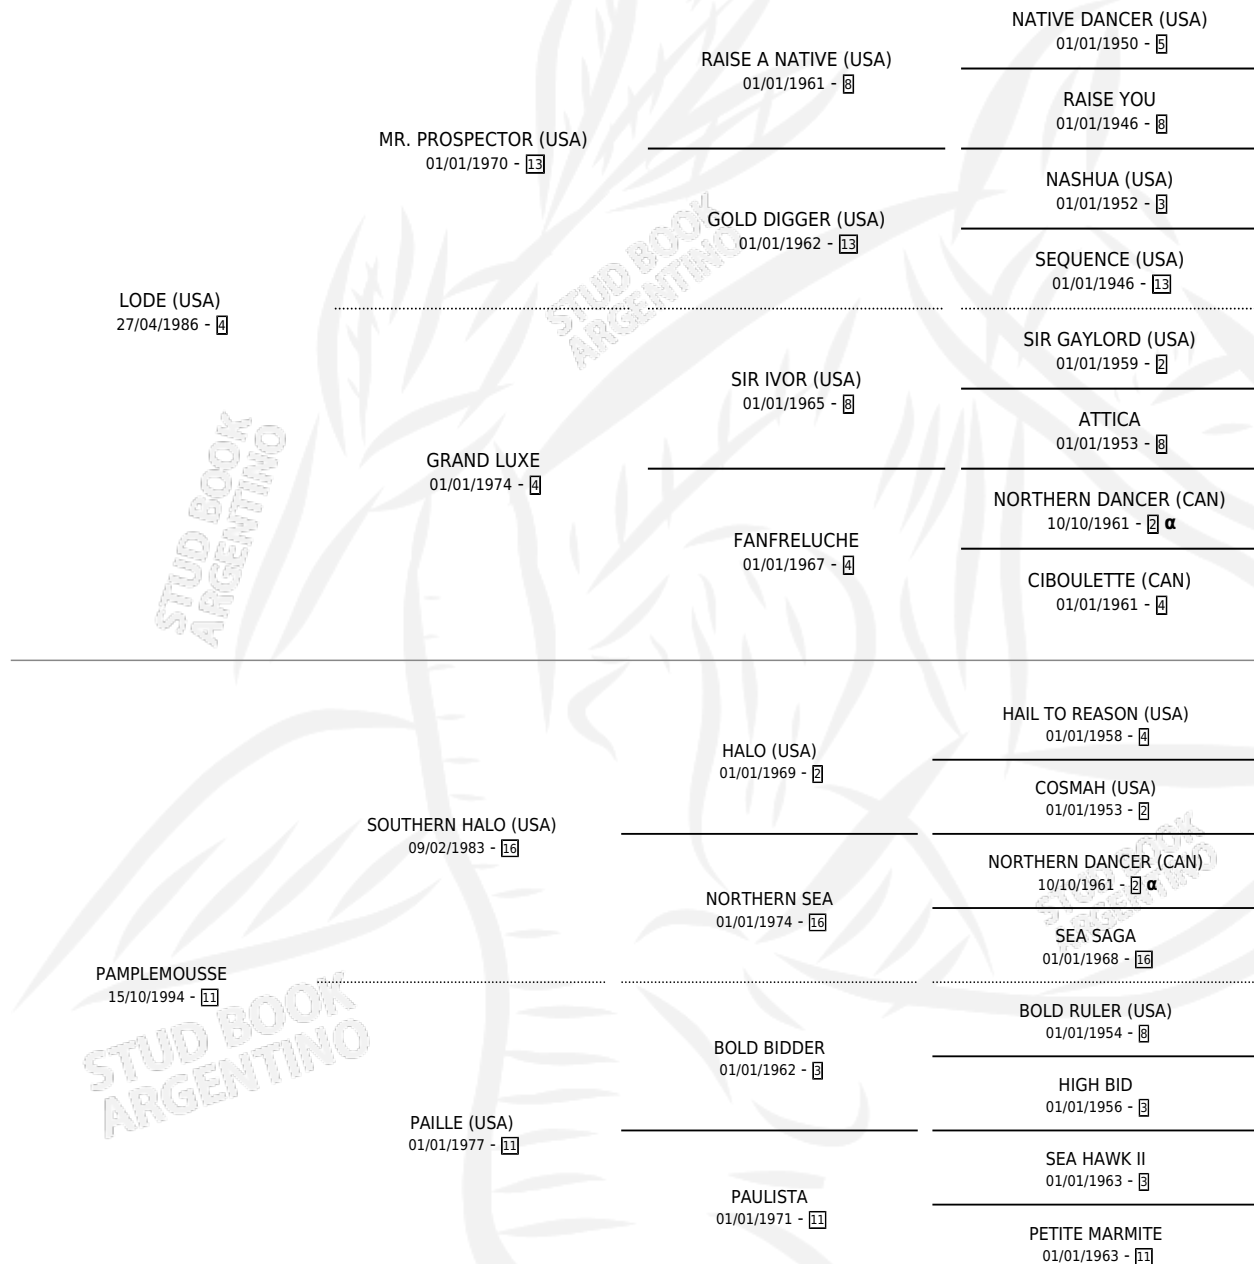

PANDA CAR

por **LODE (USA)** y **PAMPLEMOUSSE** por **SOUTHERN HALO (USA)**

Argentina · Macho · Alazan · SP · 27/09/2004
Familia 11-a · Volumen 38

ESTADO

TIPIFICACIÓN SANGUÍNEA	X
TIPIFICACIÓN POR ADN	✓
PASAPORTE	X
IDENTIFICACIÓN POR MICROCHIP	X
REPRODUCTOR	X

Lugar de nacimiento: Santa Maria De Araras
Criador: Santa Maria De Araras

PEDIGREE

INBREEDING : α

CAMPAÑA

Solo carreras oficiales de Argentina

POR EDAD

EDAD	CC	1°	2°	3°	4°	5°	NP	CLC	CLG	CLCG1	CLGG1	IMPORTE	GANANCIA / CC
5 AÑOS	8	1	2	2	3	0	0	0	0	0	0	\$35,490	\$4,436
6 AÑOS	3	0	0	1	0	0	2	0	0	0	0	\$2,640	\$880
7 AÑOS	3	0	0	1	0	0	2	0	0	0	0	\$3,870	\$1,290
8 AÑOS	1	0	0	0	0	0	1	0	0	0	0	\$0	\$0
TOTALES	15	1	2	4	3	0	5	0	0	0	0	\$42,000	\$2,800
%		6.7%	13.3%	26.7%	20.0%	0.0%	33.3%	0.0%	0.0%	0.0%	0.0%		

Ganador en La Plata - \$42,000, a los 5 años.

POR DISTANCIA

HIPODROMO	CC	1°	2°	3°	4°	5°	NP	CLC	CLG	CLCG1	CLGG1	IMPORTE
LA PLATA	13	1	2	3	2	0	5	0	0	0	0	\$37,600
1000 MTS	4	0	1	0	0	0	3	0	0	0	0	\$4,800
1200 MTS	4	0	1	1	0	0	2	0	0	0	0	\$7,890
1100 MTS	5	1	0	2	2	0	0	0	0	0	0	\$24,910
PALERMO	2	0	0	1	1	0	0	0	0	0	0	\$4,400
1200 MTS	1	0	0	1	0	0	0	0	0	0	0	\$2,700
1000 MTS	1	0	0	0	1	0	0	0	0	0	0	\$1,700