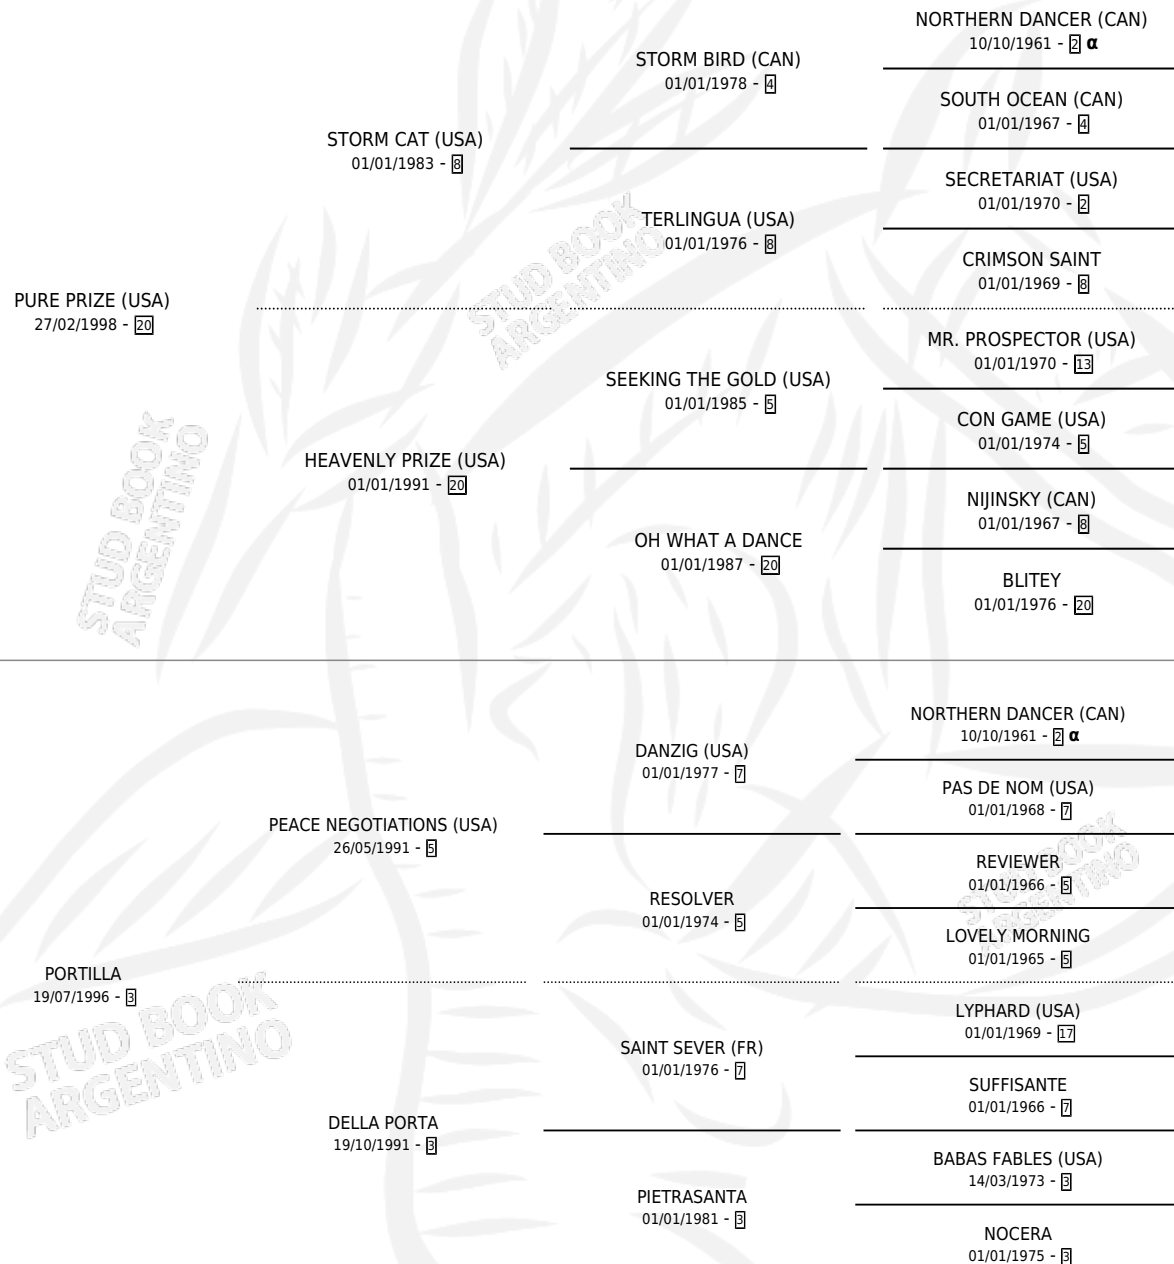

POTRA PURA

por **PURE PRIZE (USA)** y **PORTILLA** por **PEACE NEGOTIATIONS (USA)**

Argentina · Hembra · Alazan · SP · 20/09/2004
Familia 3-b · Volumen 38

ESTADO

TIPIFICACIÓN SANGUÍNEA	X
TIPIFICACIÓN POR ADN	✓
PASAPORTE	X
IDENTIFICACIÓN POR MICROCHIP	X
REPRODUCTOR	✓

Lugar de nacimiento: Las Retamas
Criador: Las Retamas

~

HIJOS

	MACHOS	HEMBRAS
8 NACIERON	6	2
6 CORRIERON	4	2
2 GANARON	1	1

0	0	0
GANADORES CL	GANADORES GR	GANADORES G1

PEDIGREE

INBREEDING : α

CAMPAÑA

Solo carreras oficiales de Argentina

POR EDAD

EDAD	CC	1°	2°	3°	4°	5°	NP	CLC	CLG	CLCG1	CLGG1	IMPORTE	GANANCIA / CC
3 AÑOS	2	0	0	0	0	0	2	0	0	0	0	\$0	\$0
TOTALES	2	0	0	0	0	0	2	0	0	0	0	\$0	\$0
%		0.0%	0.0%	0.0%	0.0%	0.0%	100%	0.0%	0.0%	0.0%	0.0%		