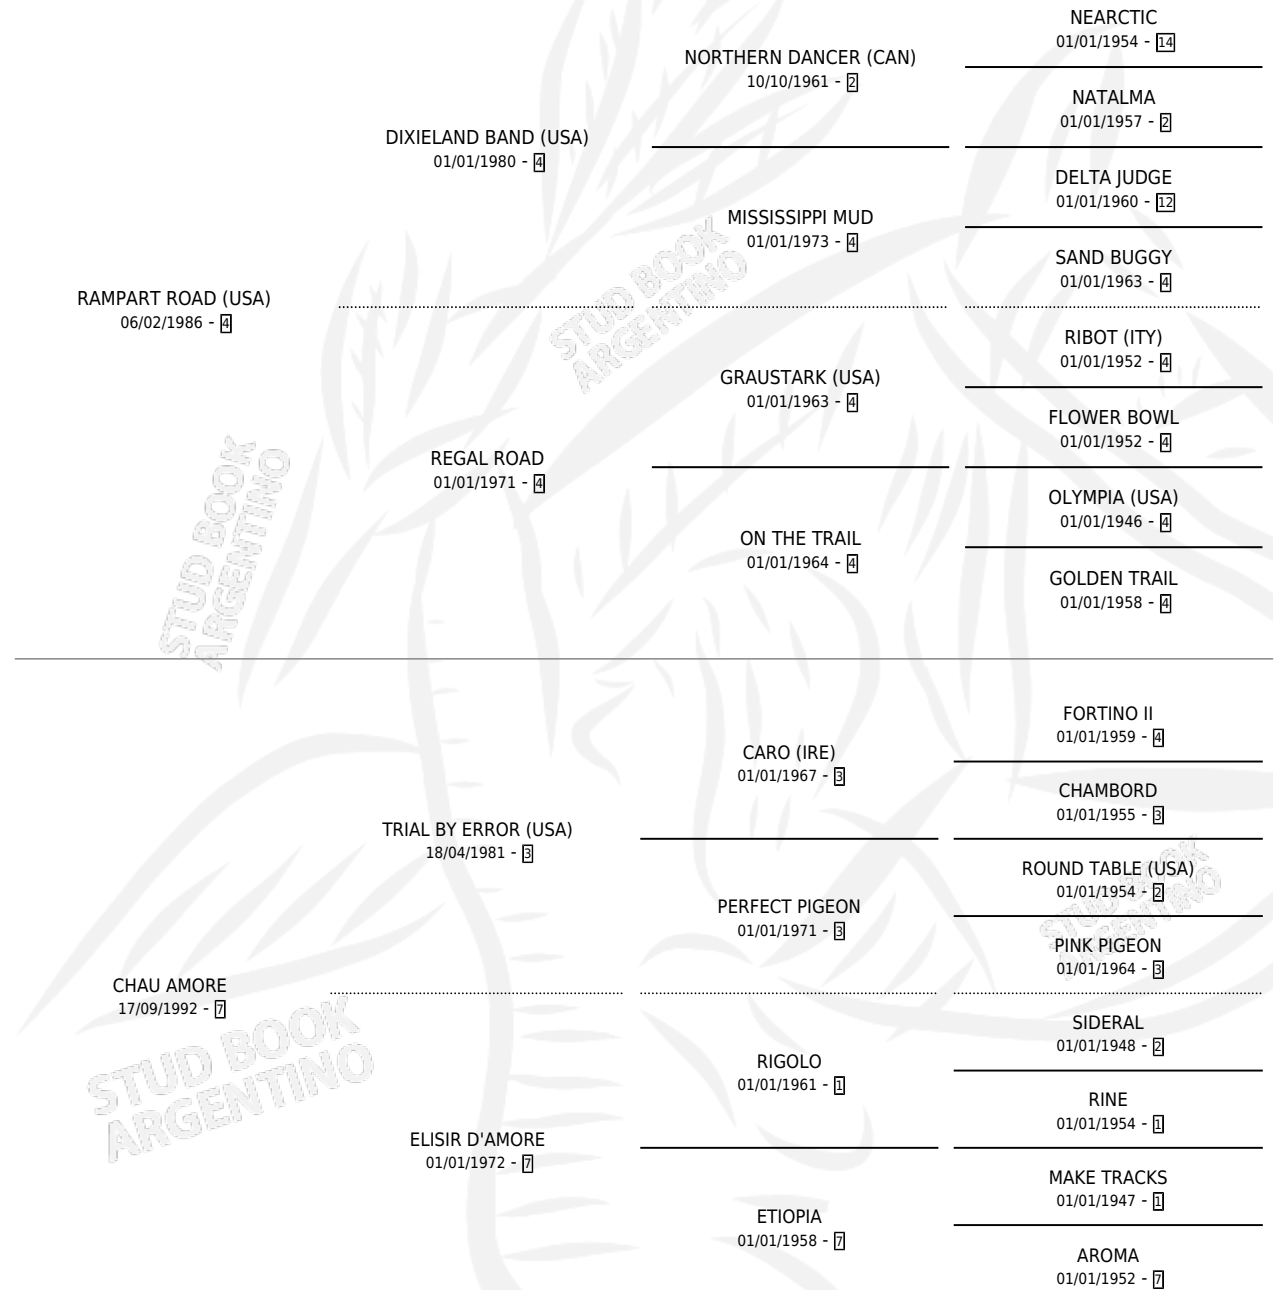

CHARLIZE

por RAMPART ROAD (USA) y CHAU AMORE por TRIAL BY ERROR (USA)

Argentina · Hembra · Zaino Doradillo · SP · 26/09/2004
Familia 7 · Volumen 38

ESTADO

TIPIFICACIÓN SANGUÍNEA	X
TIPIFICACIÓN POR ADN	✓
PASAPORTE	X
IDENTIFICACIÓN POR MICROCHIP	X
REPRODUCTOR	✓

Lugar de nacimiento: Don Florentino

Criador: Sin dato

PEDIGREE