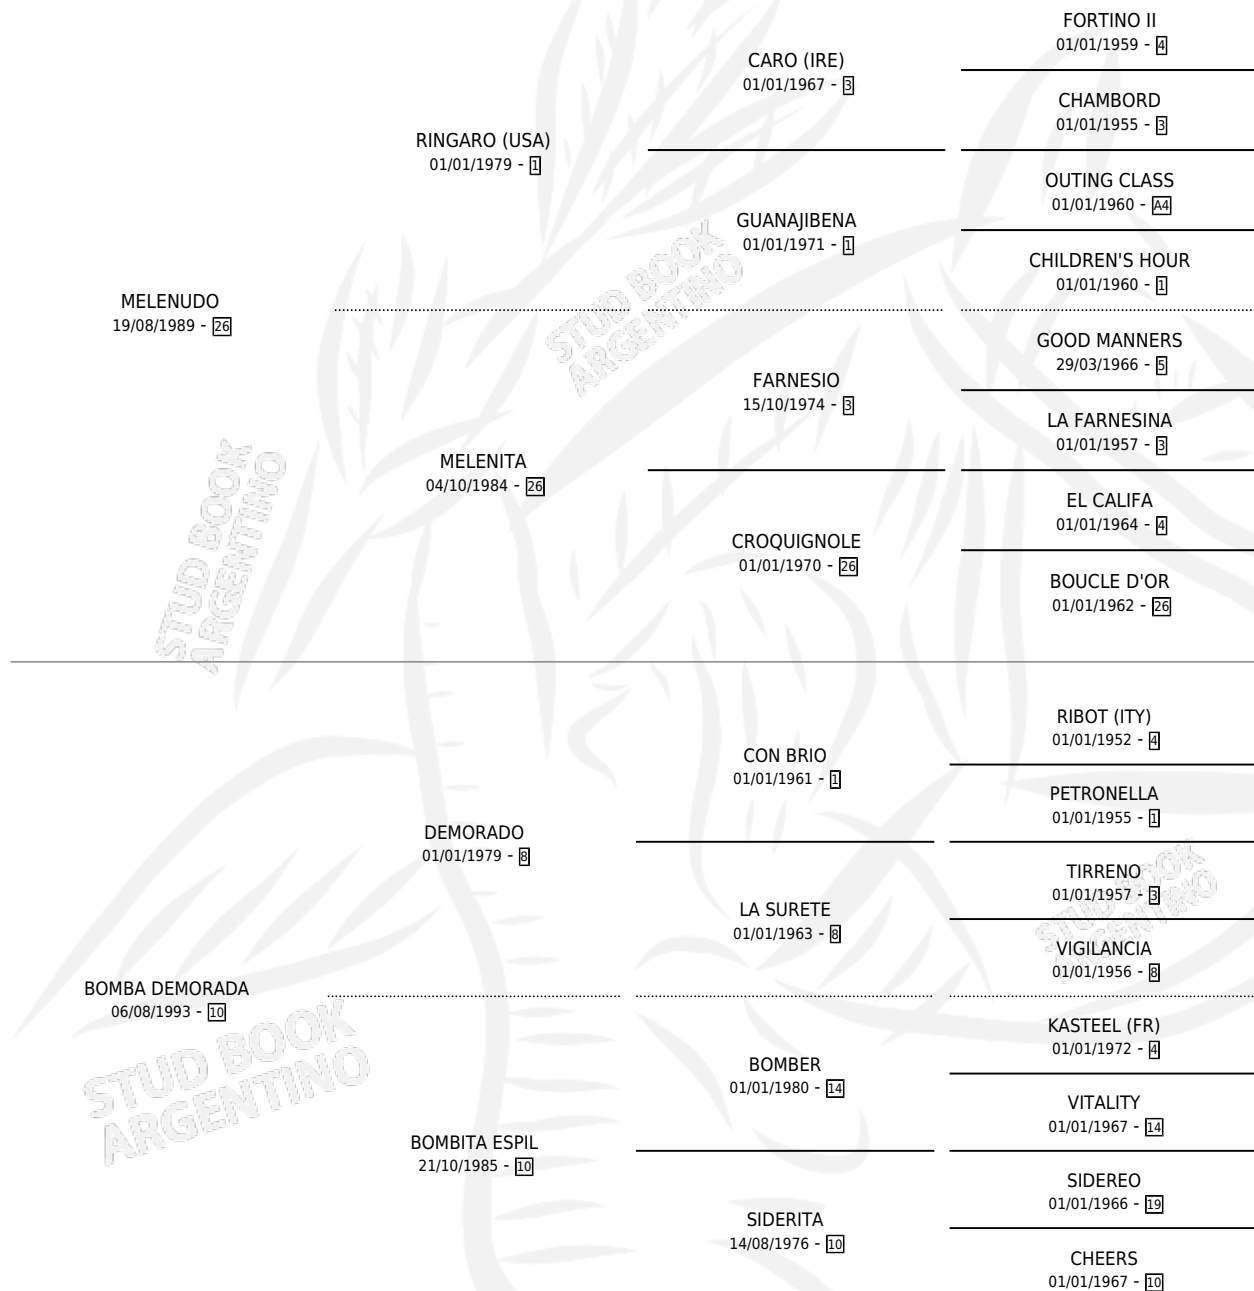

EL PEINADOR

por MELENUDO y BOMBA DEMORADA por DEMORADO

Argentina · Macho · Tordillo · SP · 03/10/2004
Familia 10-e · Volumen 38

ESTADO

TIPIFICACIÓN SANGUÍNEA	X
TIPIFICACIÓN POR ADN	✓
PASAPORTE	X
IDENTIFICACIÓN POR MICROCHIP	X
REPRODUCTOR	X

Lugar de nacimiento: El Doguito

Criador: Sin dato

PEDIGREE

CAMPAÑA

Solo carreras oficiales de Argentina

POR EDAD

EDAD	CC	1°	2°	3°	4°	5°	NP	CLC	CLG	CLCG1	CLGG1	IMPORTE	GANANCIA / CC
2 AÑOS	7	0	1	0	2	1	3	0	0	0	0	\$9,450	\$1,350
3 AÑOS	10	2	0	2	2	2	2	0	0	0	0	\$51,720	\$5,172
4 AÑOS	11	1	0	1	3	0	6	0	0	0	0	\$29,570	\$2,688
5 AÑOS	5	1	1	0	0	0	3	0	0	0	0	\$21,600	\$4,320
6 AÑOS	7	0	1	0	2	2	2	0	0	0	0	\$12,710	\$1,816
7 AÑOS	2	0	0	0	0	0	2	0	0	0	0	\$0	\$0
TOTALES	42	4	3	3	9	5	18	0	0	0	0	\$125,050	\$2,977
%		9.5%	7.1%	7.1%	21.4%	11.9%	42.9%	0.0%	0.0%	0.0%	0.0%		

Ganador de 4 carreras en San Isidro, Palermo y La Plata - \$125,050, a los 3,4 y 5 años.

POR DISTANCIA

HIPODROMO	CC	1°	2°	3°	4°	5°	NP	CLC	CLG	CLCG1	CLGG1	IMPORTE
SAN ISIDRO	10	2	2	1	2	0	3	0	0	0	0	\$56,250
1000 MTS	3	0	1	0	1	0	1	0	0	0	0	\$9,500
1200 MTS	7	2	1	1	1	0	2	0	0	0	0	\$46,750
LA PLATA	11	1	0	1	1	2	6	0	0	0	0	\$26,250
1000 MTS	4	0	0	0	1	0	3	0	0	0	0	\$1,560
1100 MTS	5	1	0	1	0	1	2	0	0	0	0	\$23,400
1300 MTS	1	0	0	0	0	0	1	0	0	0	0	\$0
1200 MTS	1	0	0	0	0	1	0	0	0	0	0	\$1,290
PALERMO	21	1	1	1	6	3	9	0	0	0	0	\$42,550
1200 MTS	11	1	1	1	4	0	4	0	0	0	0	\$35,550
1400 MTS	2	0	0	0	0	1	1	0	0	0	0	\$1,100
1000 MTS	8	0	0	0	2	2	4	0	0	0	0	\$5,900