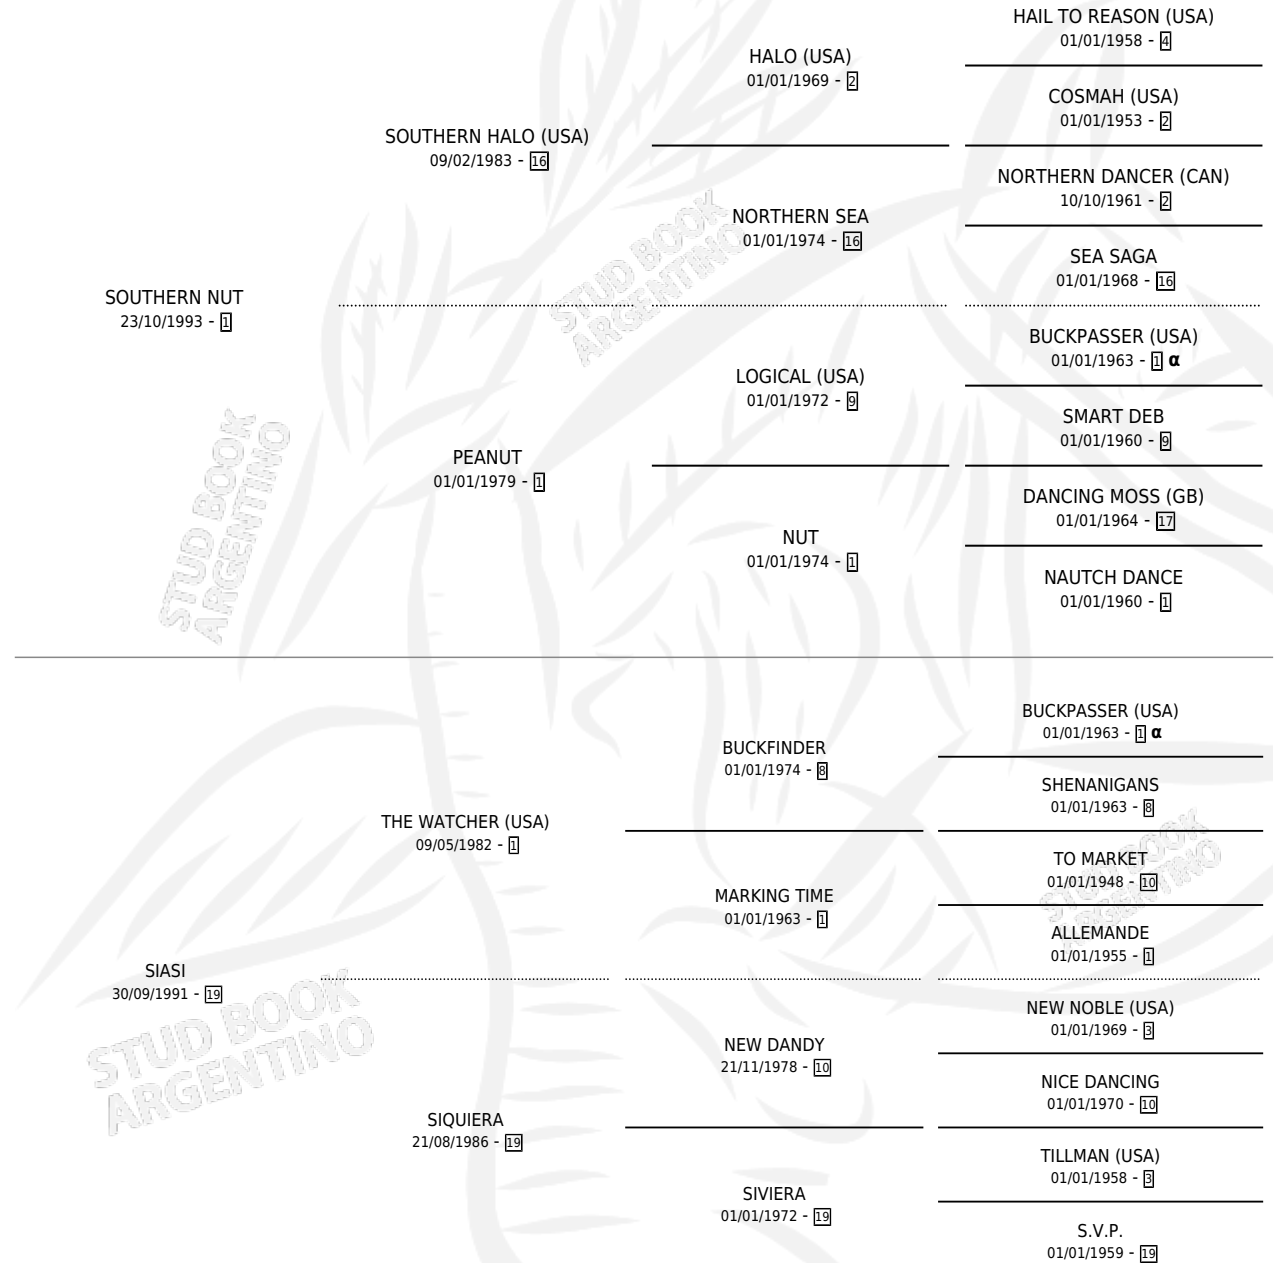

WATCH NUT

por SOUTHERN NUT y SIASI por THE WATCHER (USA)

Argentina · Macho · Zaino Doradillo · SP · 20/09/2004
Familia 19 · Volumen 38

ESTADO

TIPIFICACIÓN SANGUÍNEA	X
TIPIFICACIÓN POR ADN	✓
PASAPORTE	X
IDENTIFICACIÓN POR MICROCHIP	X
REPRODUCTOR	X

Lugar de nacimiento: El Bendito

Criador: Sin dato

PEDIGREE

INBREEDING : α