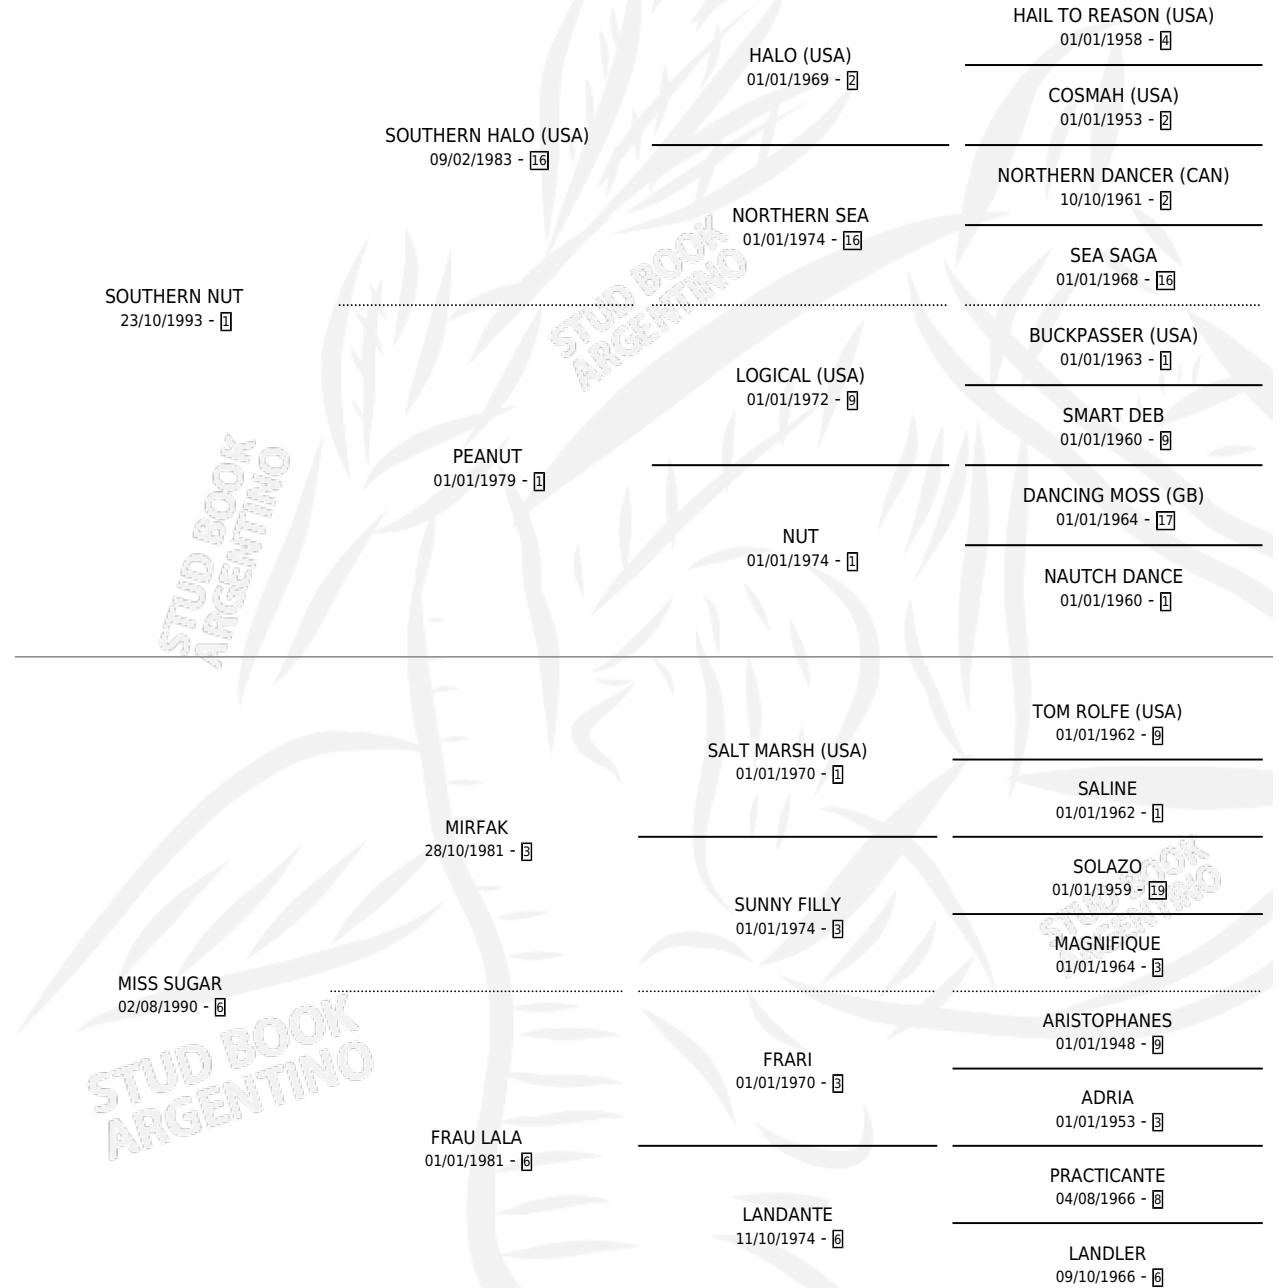

MISS NUT

por SOUTHERN NUT y MISS SUGAR por MIRFAK

Argentina · Hembra · Alazan · SP · 06/08/2004
Familia 6-d · Volumen 38

ESTADO

TIPIFICACIÓN SANGUÍNEA	X
TIPIFICACIÓN POR ADN	X
PASAPORTE	X
IDENTIFICACIÓN POR MICROCHIP	X
REPRODUCTOR	X

Lugar de nacimiento: El Bendito

Criador: El Bendito

PEDIGREE

MISS NUT

Datos oficiales del Stud Book Argentino

Documento generado el 09/05/2026

studbook.org.ar