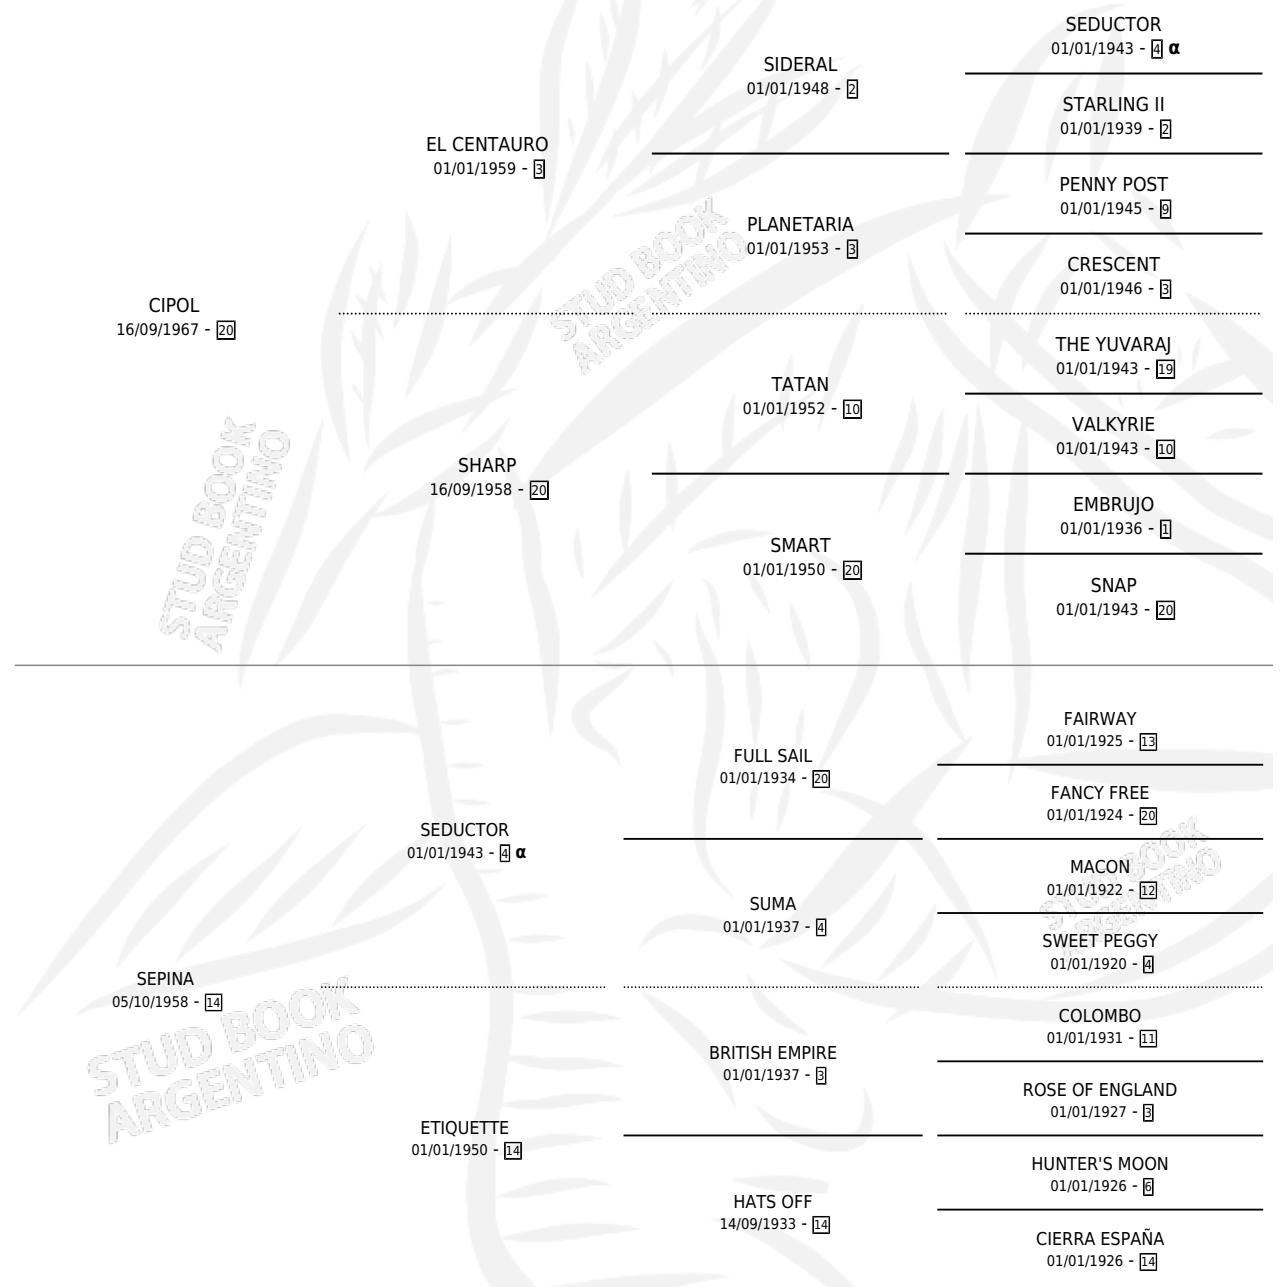

SEDICION

por CIPOL y SEPINA por SEDUCTOR

PEDIGREE

Argentina · Hembra · Zaino Colorado · SP · 24/10/1974
Familia 14 · Volumen 28

ESTADO

TIPIFICACIÓN SANGUÍNEA	✓
TIPIFICACIÓN POR ADN	X
PASAPORTE	X
IDENTIFICACIÓN POR MICROCHIP	X
REPRODUCTOR	✓

Lugar de nacimiento: Campo particular

Criador: Sin dato

~

HIJOS

	MACHOS	HEMBRAS
6 NACIERON	5	1
6 CORRIERON	5	1
6 GANARON	5	1
0 GANADORES CL	0 GANADORES GR	0 GANADORES G1

INBREEDING : α

CAMPAÑA

Solo carreras oficiales de Argentina