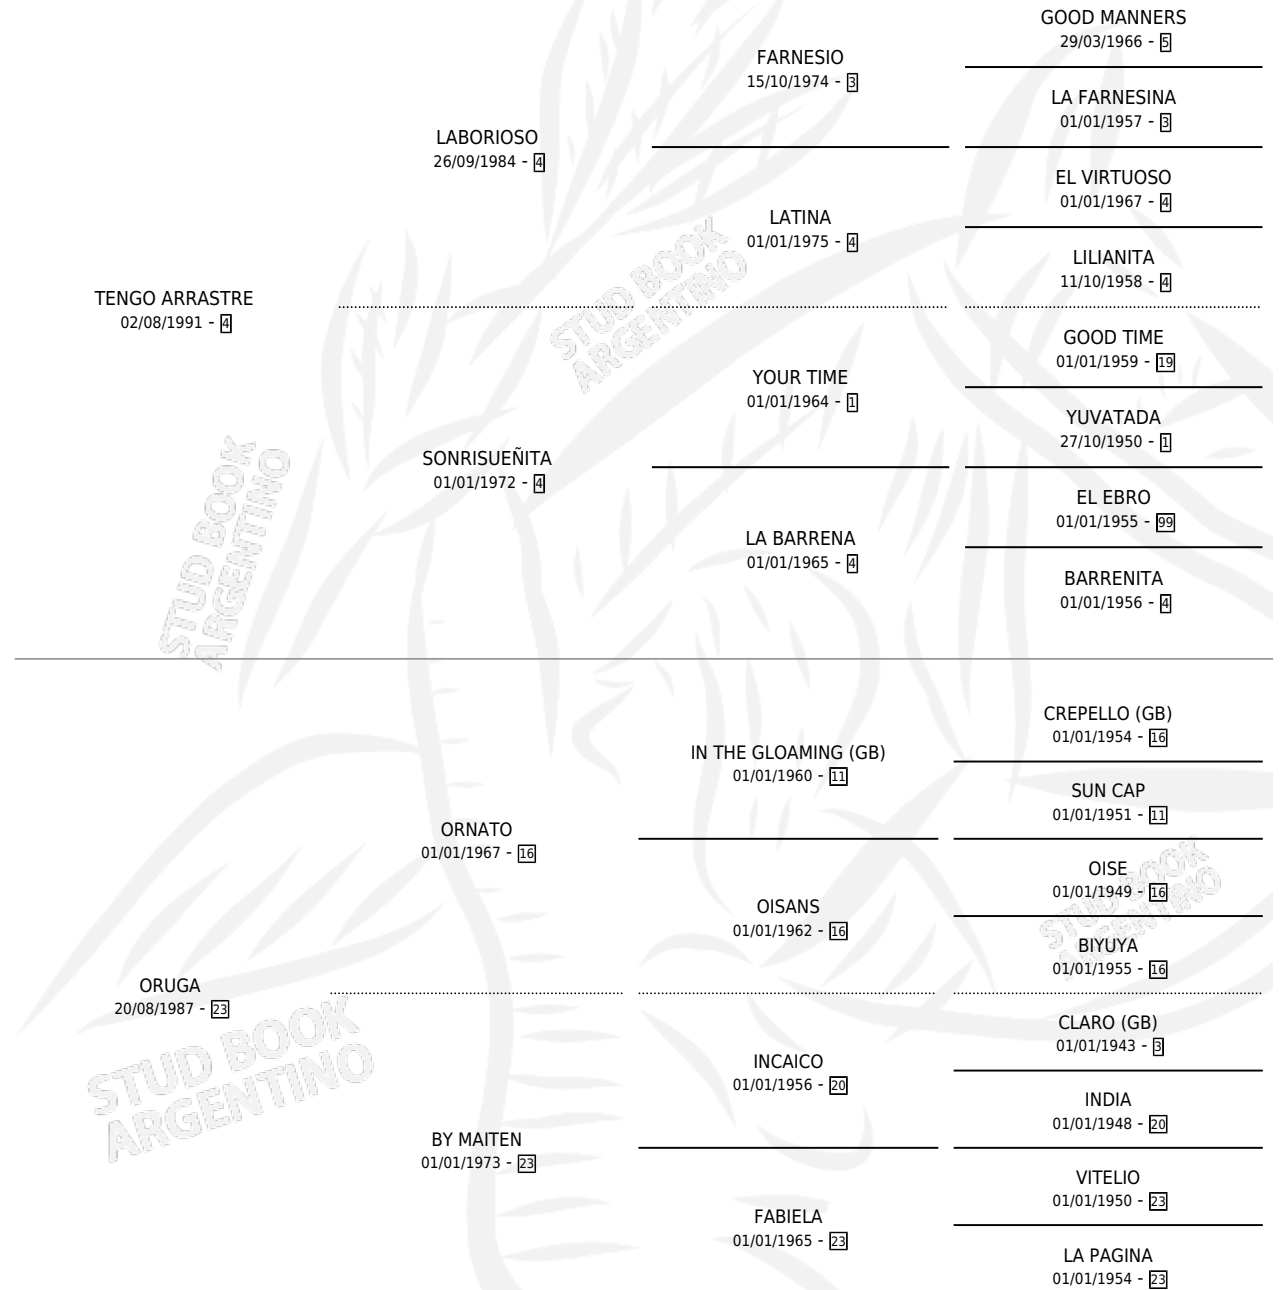

GRISALES

por **TENGO ARRASTRE** y **ORUGA** por **ORNATO**

Argentina · Macho · Tordillo · SP · 26/09/2004
Familia 23-a · Volumen 38

ESTADO

TIPIFICACIÓN SANGUÍNEA	X
TIPIFICACIÓN POR ADN	✓
PASAPORTE	X
IDENTIFICACIÓN POR MICROCHIP	X
REPRODUCTOR	X

Lugar de nacimiento: Zoraida

Criador: Zoraida

PEDIGREE

GRISALES

Datos oficiales del Stud Book Argentino

Documento generado el 05/05/2026

studbook.org.ar