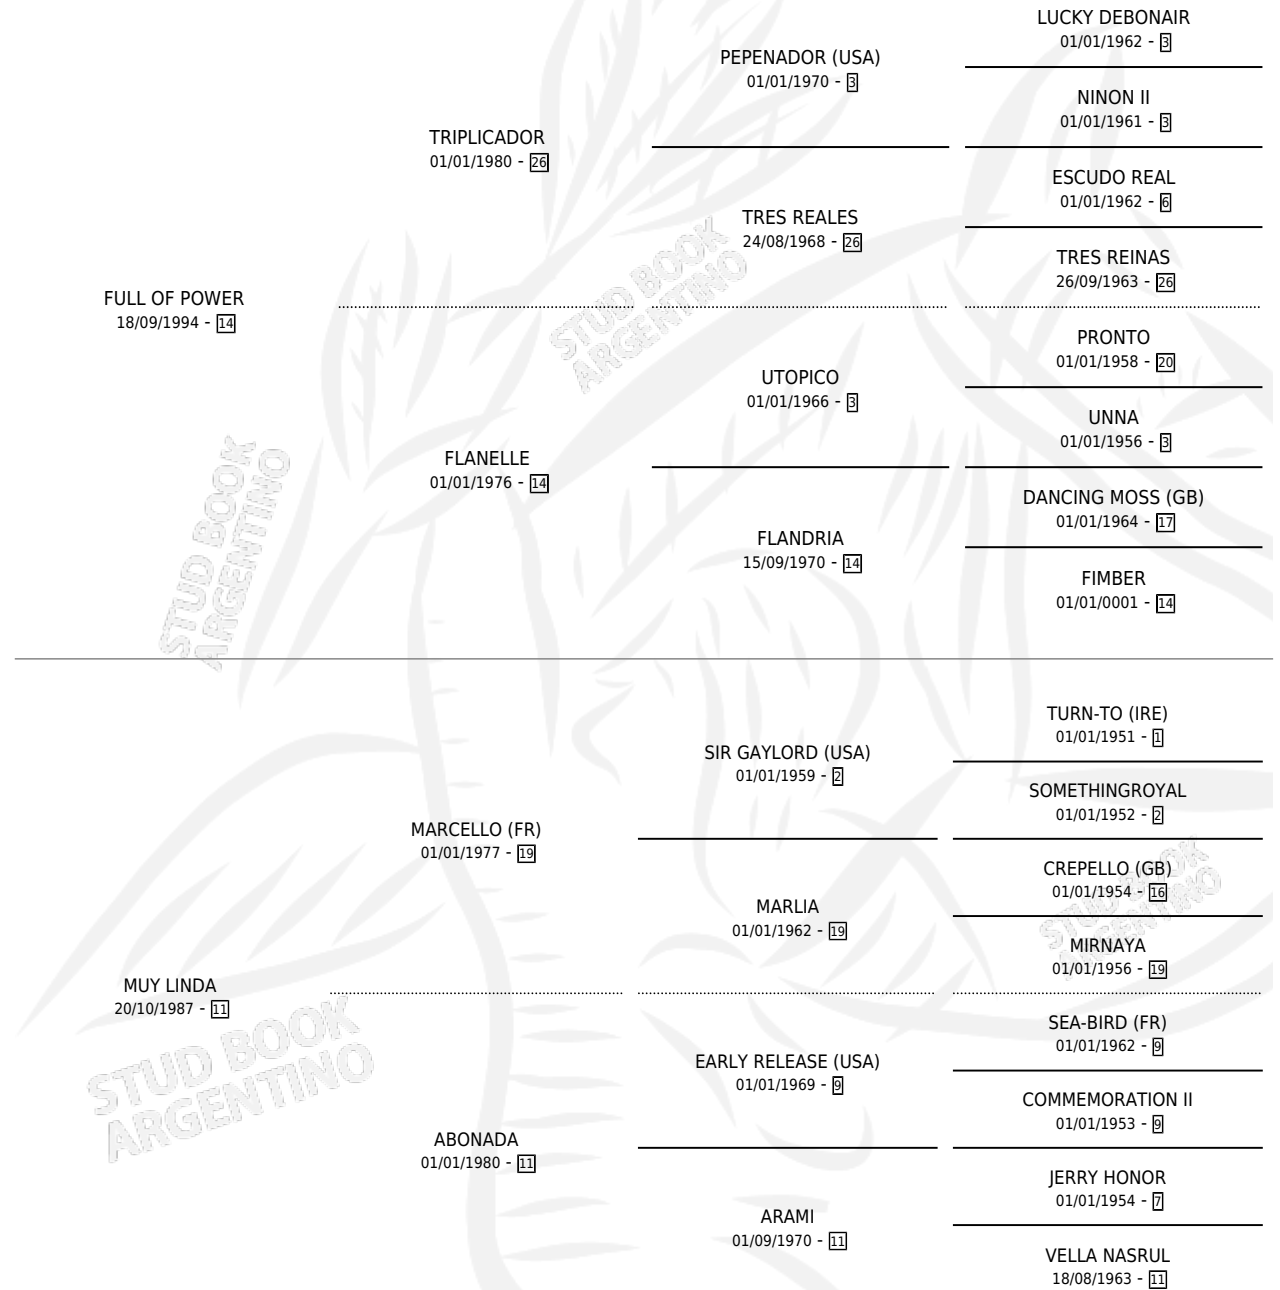

GRAN GENIO

por FULL OF POWER y MUY LINDA por MARCELLO (FR)

Argentina · Macho · Tordillo · SP · 23/09/2004
Familia 11-f · Volumen 38

ESTADO

TIPIFICACIÓN SANGUÍNEA	X
TIPIFICACIÓN POR ADN	✓
PASAPORTE	X
IDENTIFICACIÓN POR MICROCHIP	X
REPRODUCTOR	X

Lugar de nacimiento: Don Carmelo

Criador: Genes Ricardo Horacio

PEDIGREE

CAMPAÑA

Solo carreras oficiales de Argentina

POR EDAD

EDAD	CC	1°	2°	3°	4°	5°	NP	CLC	CLG	CLCG1	CLGG1	IMPORTE	GANANCIA / CC
3 AÑOS	3	0	0	0	0	0	3	0	0	0	0	\$0	\$0
4 AÑOS	2	0	0	0	0	0	2	0	0	0	0	\$0	\$0
TOTALES	5	0	0	0	0	0	5	0	0	0	0	\$0	\$0
%		0.0%	0.0%	0.0%	0.0%	0.0%	100%	0.0%	0.0%	0.0%	0.0%		