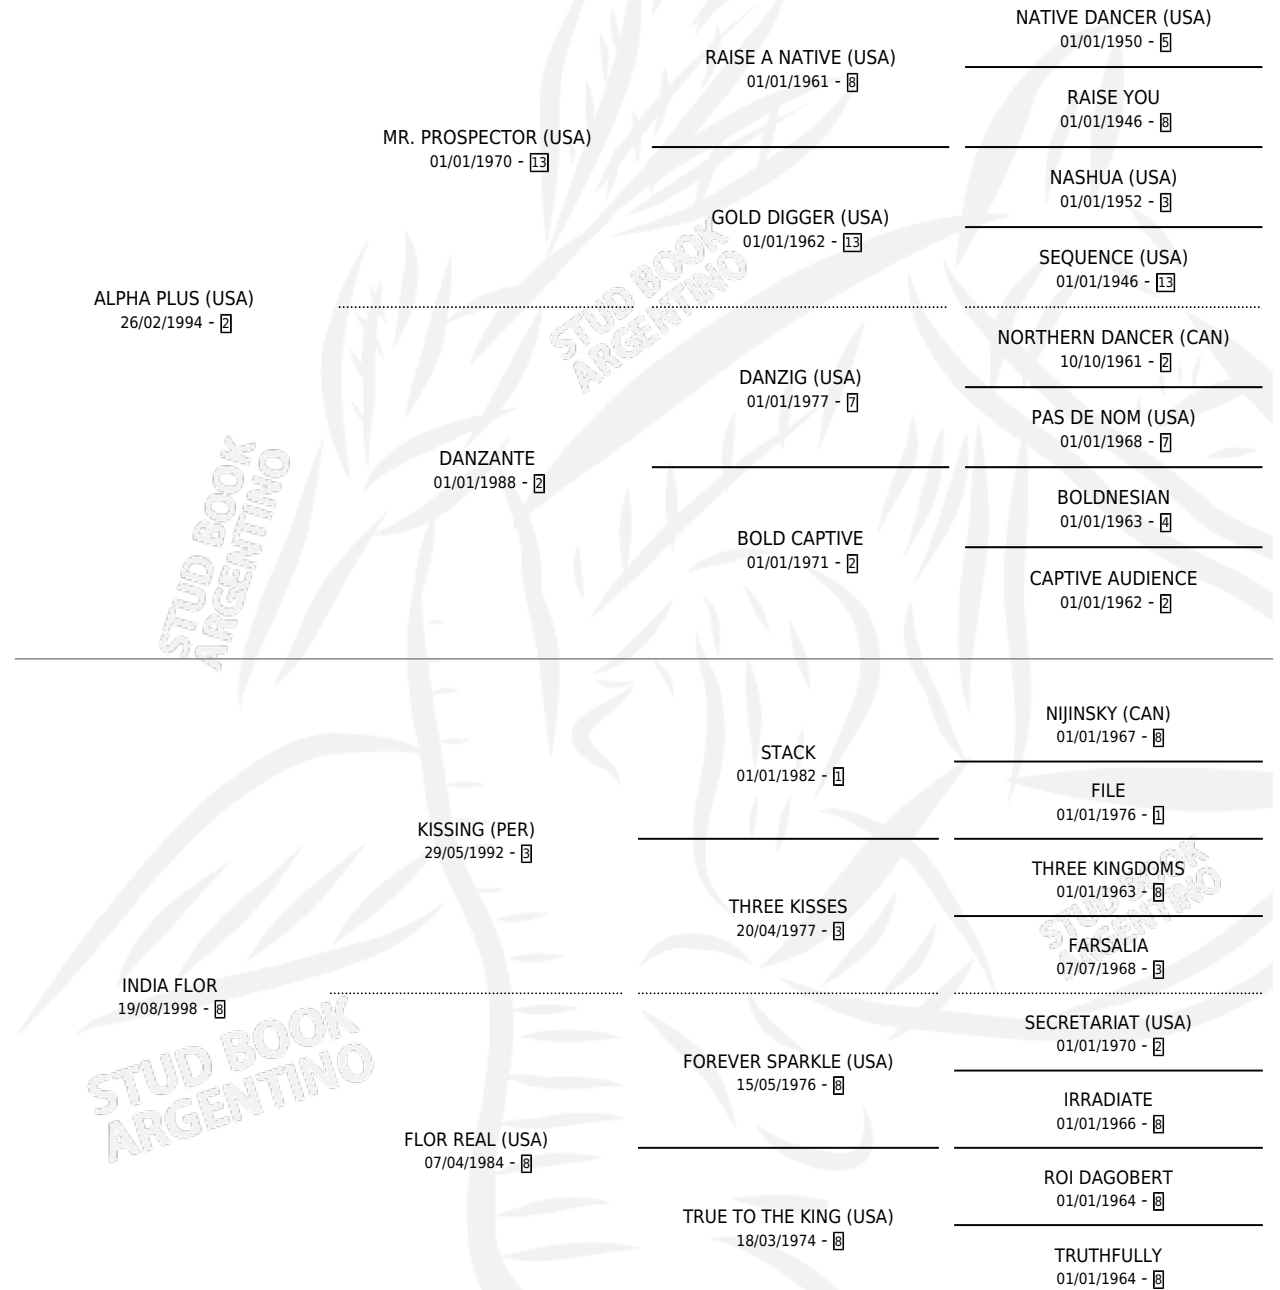

INDIA PLUS

por ALPHA PLUS (USA) y INDIA FLOR por KISSING (PER)

Argentina · Hembra · Tordillo · SP · 17/09/2004
Familia 8-c · Volumen 38

ESTADO

TIPIFICACIÓN SANGUÍNEA	X
TIPIFICACIÓN POR ADN	✓
PASAPORTE	X
IDENTIFICACIÓN POR MICROCHIP	X
REPRODUCTOR	✓

Lugar de nacimiento: Rancho Lujan
Criador: Avilez Salas Oswaldo Antonio

PEDIGREE