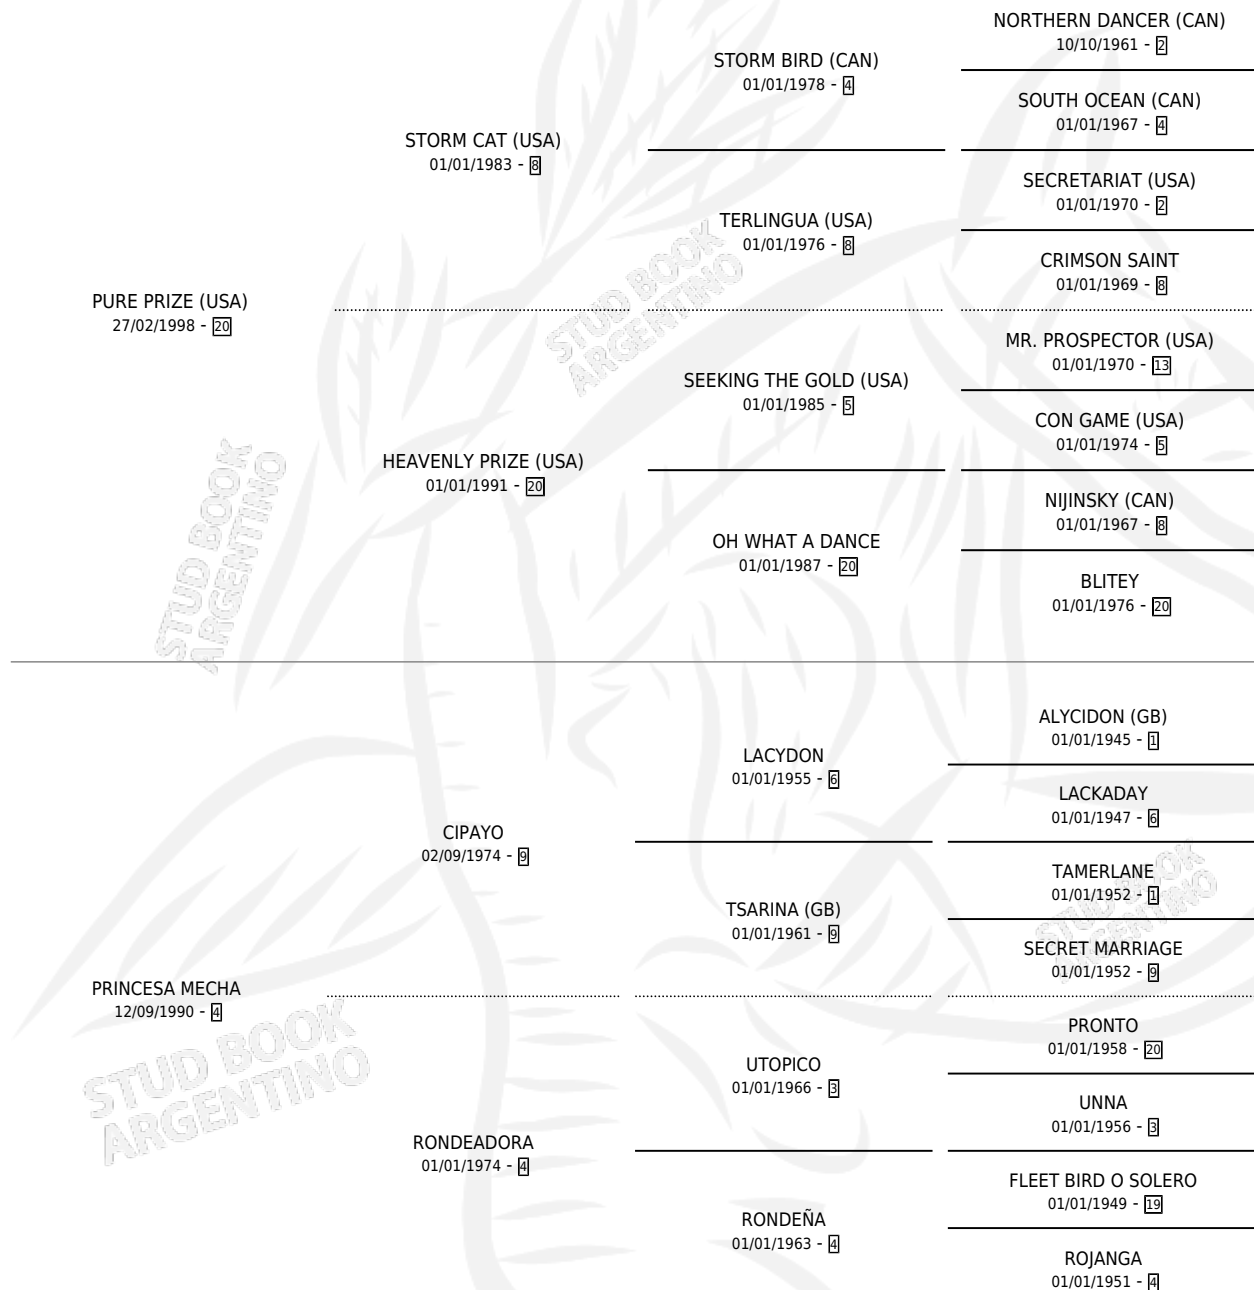

PURE PRINCESS

por PURE PRIZE (USA) y PRINCESA MECHA por CIPAYO

Argentina · Hembra · Alazan · SP · 21/09/2004
Familia 4-m · Volumen 38

ESTADO

TIPIFICACIÓN SANGUÍNEA	X
TIPIFICACIÓN POR ADN	✓
PASAPORTE	X
IDENTIFICACIÓN POR MICROCHIP	X
REPRODUCTOR	✓

Lugar de nacimiento: Rancho Lujan
Criador: Sanchez Juan Pablo

~

HIJOS

	MACHOS	HEMBRAS
1 NACIERON	1	0
1 CORRIERON	1	0

SIN ACTUACIONES

PEDIGREE