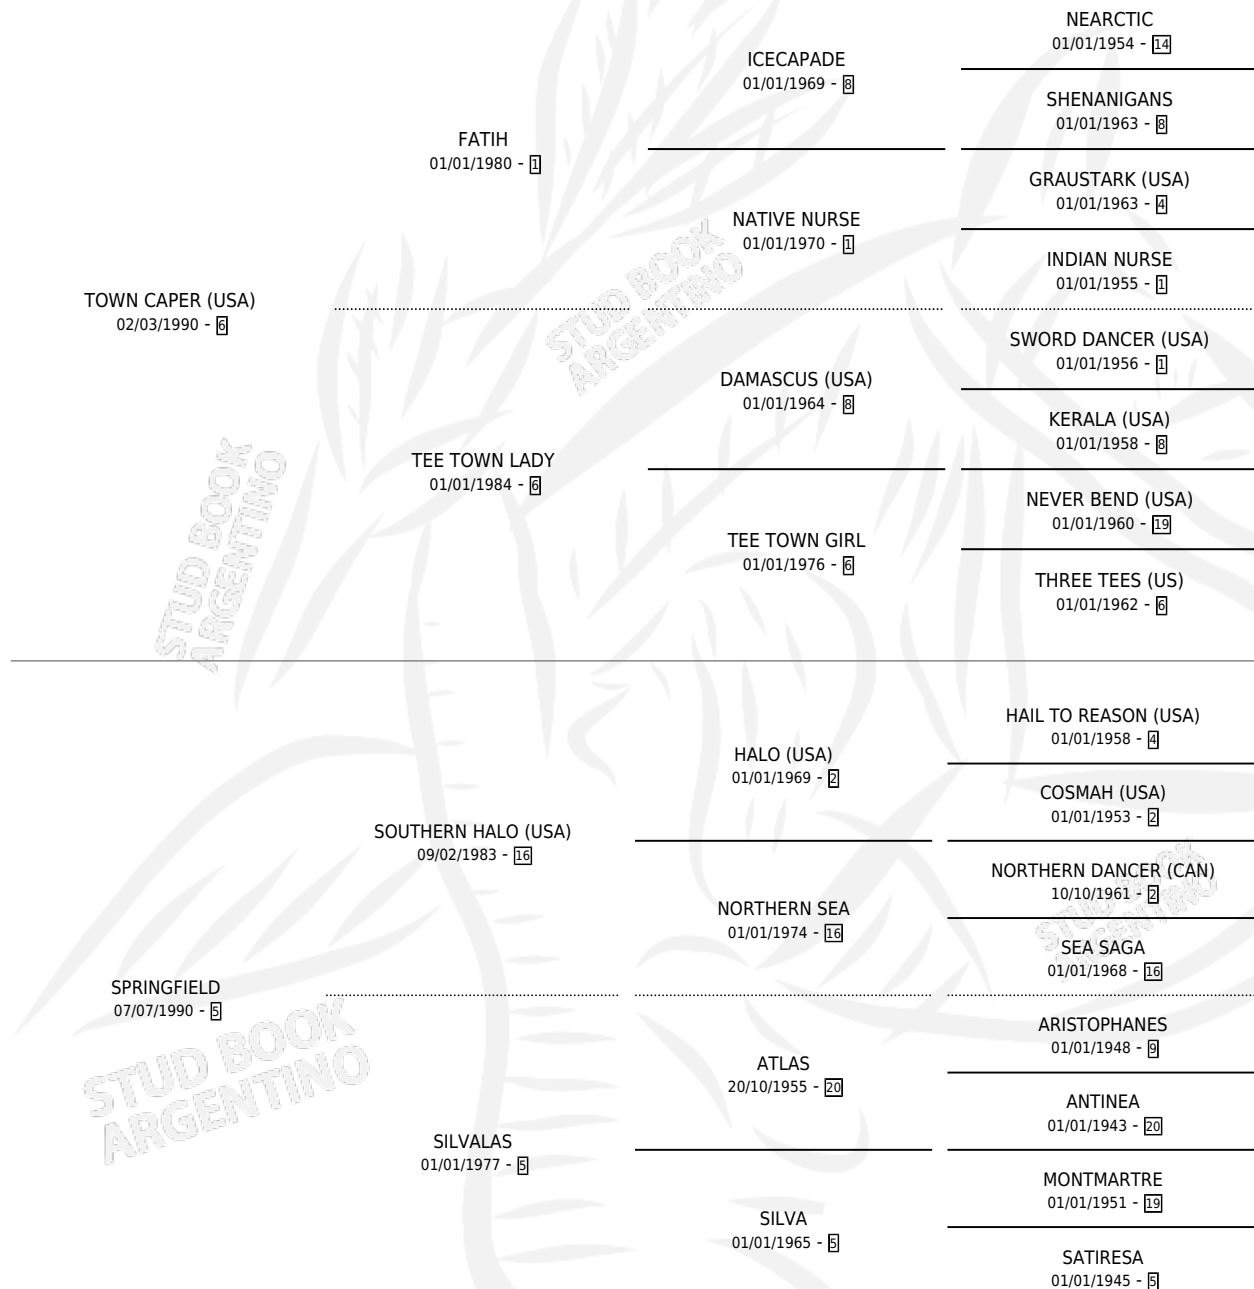

HORARIO NOCTURNO

por TOWN CAPER (USA) y SPRINGFIELD por SOUTHERN HALO (USA)

Argentina · Macho · Zaino · SP · 16/10/2004
Familia 5-j · Volumen 38

ESTADO

TIPIFICACIÓN SANGUÍNEA	X
TIPIFICACIÓN POR ADN	X
PASAPORTE	X
IDENTIFICACIÓN POR MICROCHIP	X
REPRODUCTOR	X

Lugar de nacimiento: Santa Victoria
Criador: Santa Victoria

PEDIGREE

HORARIO NOCTURNO

Datos oficiales del Stud Book Argentino

Documento generado el 15/05/2026

studbook.org.ar