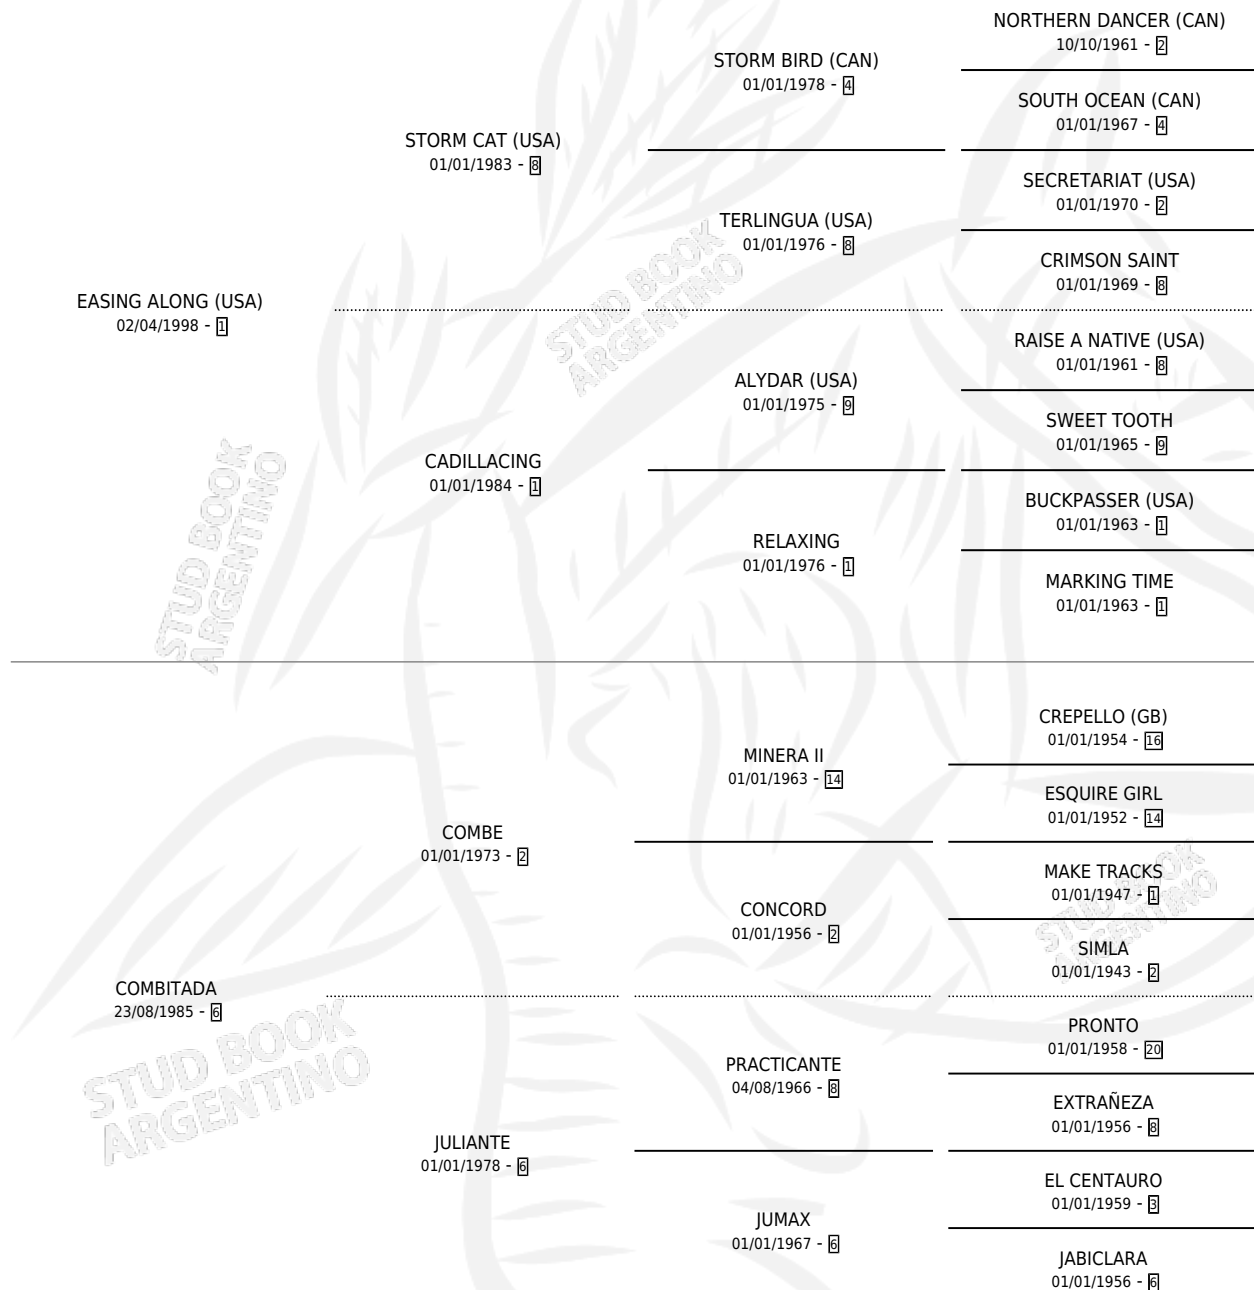

LA TANA CAT

por **EASING ALONG (USA)** y **COMBITADA** por **COMBE**

Argentina · Hembra · Alazan · SP · 10/10/2004
Familia 6-d · Volumen 38

ESTADO

TIPIFICACIÓN SANGUÍNEA	X
TIPIFICACIÓN POR ADN	✓
PASAPORTE	X
IDENTIFICACIÓN POR MICROCHIP	X
REPRODUCTOR	✓

Lugar de nacimiento: El Alfalfar

Criador: El Alfalfar

~

HIJOS

	MACHOS	HEMBRAS
12 NACIERON	4	8
8 CORRIERON	2	6
5 GANARON	2	3

1 GANADORES **CL** **0** GANADORES **GR** **0** GANADORES **G1**

PEDIGREE

CAMPAÑA

Solo carreras oficiales de Argentina

POR EDAD

EDAD	CC	1°	2°	3°	4°	5°	NP	CLC	CLG	CLCG1	CLGG1	IMPORTE	GANANCIA / CC
2 AÑOS	5	0	2	1	0	2	0	0	0	0	0	\$19,915	\$3,983
3 AÑOS	10	1	2	0	3	4	0	2	0	0	0	\$56,385	\$5,639
TOTALES	15	1	4	1	3	6	0	2	0	0	0	\$76,300	\$5,087
%		6.7%	26.7%	6.7%	20.0%	40.0%	0.0%	13.3%	0.0%	0.0%	0.0%		