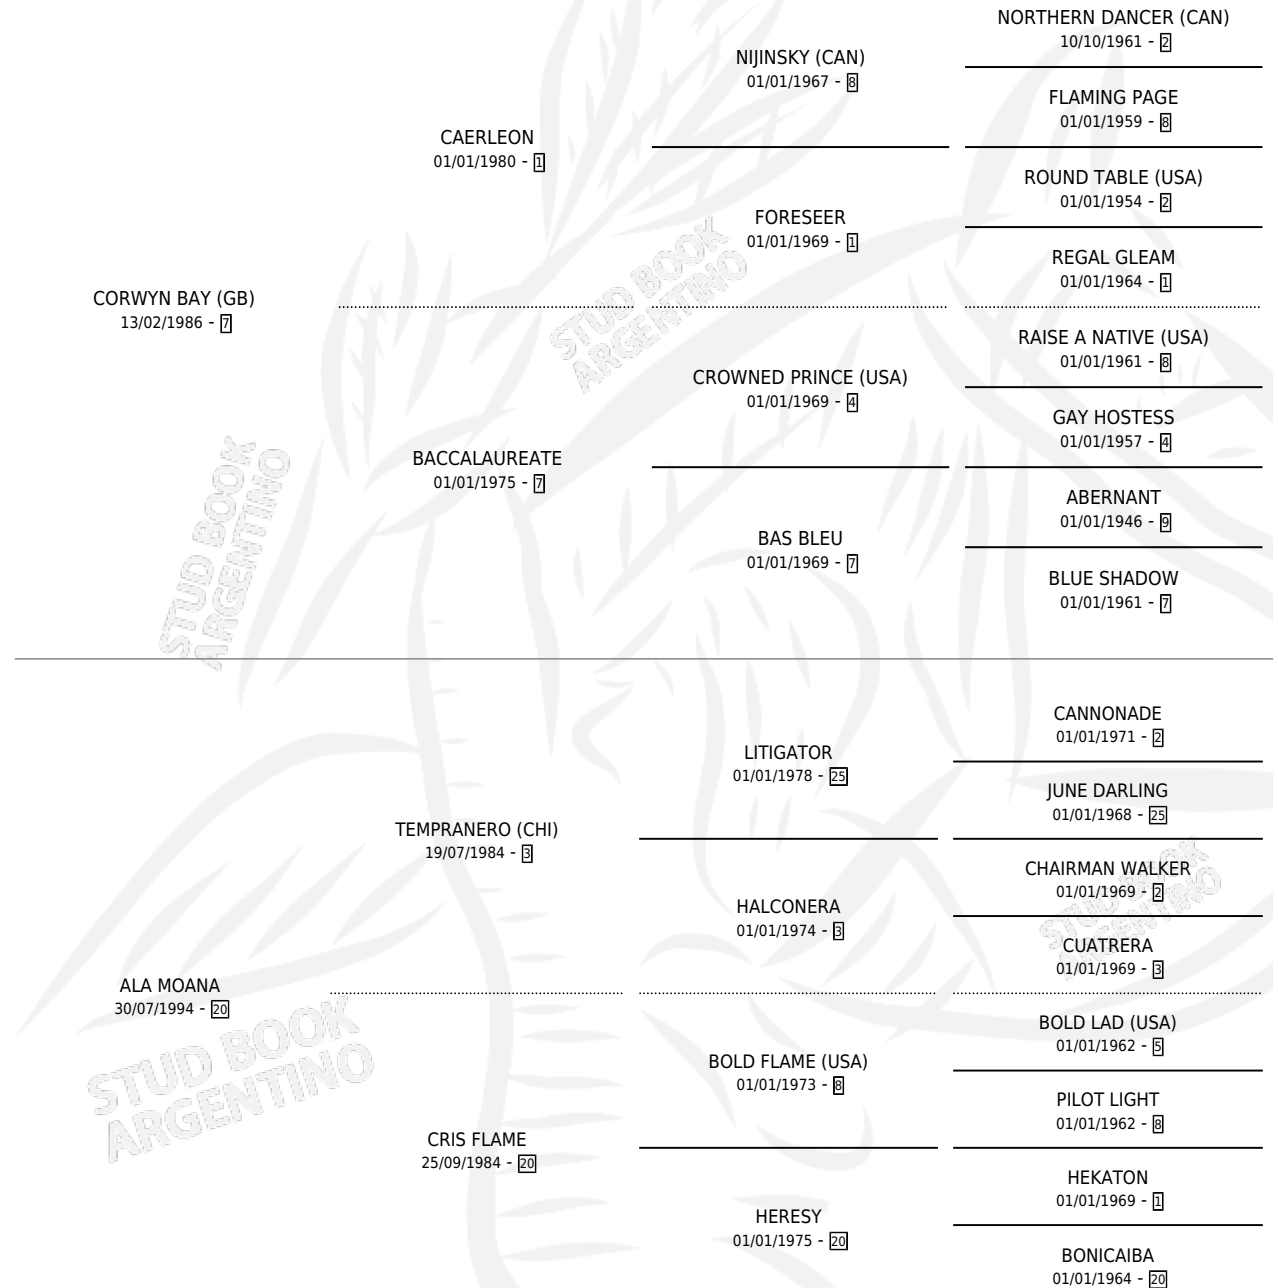

COAST BAY

por **CORWYN BAY (GB)** y **ALA MOANA** por **TEMPRANERO (CHI)**

Argentina · Macho · Alazan o Tordillo · SP · 14/10/2004
Familia 20-d · Volumen 38

ESTADO

TIPIFICACIÓN SANGUÍNEA	X
TIPIFICACIÓN POR ADN	X
PASAPORTE	X
IDENTIFICACIÓN POR MICROCHIP	X
REPRODUCTOR	X

Lugar de nacimiento: El Alfalar

Criador: El Alfalar

PEDIGREE

COAST BAY

Datos oficiales del Stud Book Argentino

Documento generado el 11/06/2026

studbook.org.ar