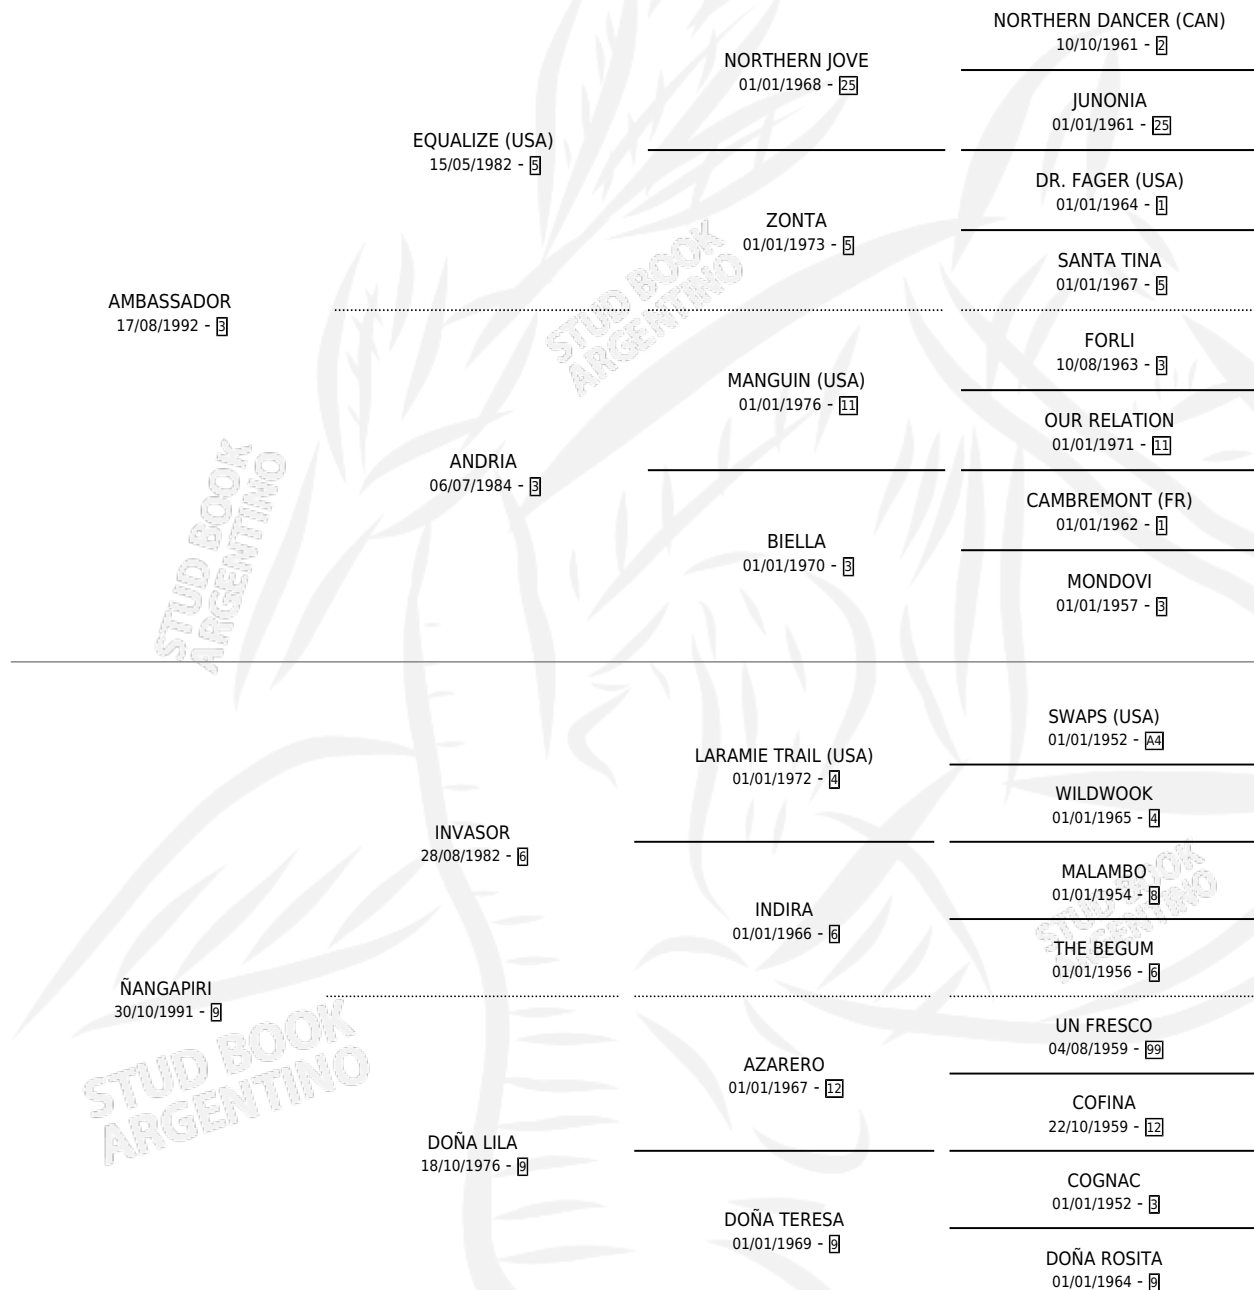

PRETIÑA

por **AMBASSADOR** y **ÑANGAPIRI** por **INVASOR**

Argentina · Hembra · Tordillo · SP · 01/10/2004
Familia 9 · Volumen 38

ESTADO

TIPIFICACIÓN SANGUÍNEA	X
TIPIFICACIÓN POR ADN	✓
PASAPORTE	X
IDENTIFICACIÓN POR MICROCHIP	X
REPRODUCTOR	X

Lugar de nacimiento: Don Piola

Criador: Don Piola

PEDIGREE

PRETIÑA

Datos oficiales del Stud Book Argentino

Documento generado el 03/05/2026

studbook.org.ar