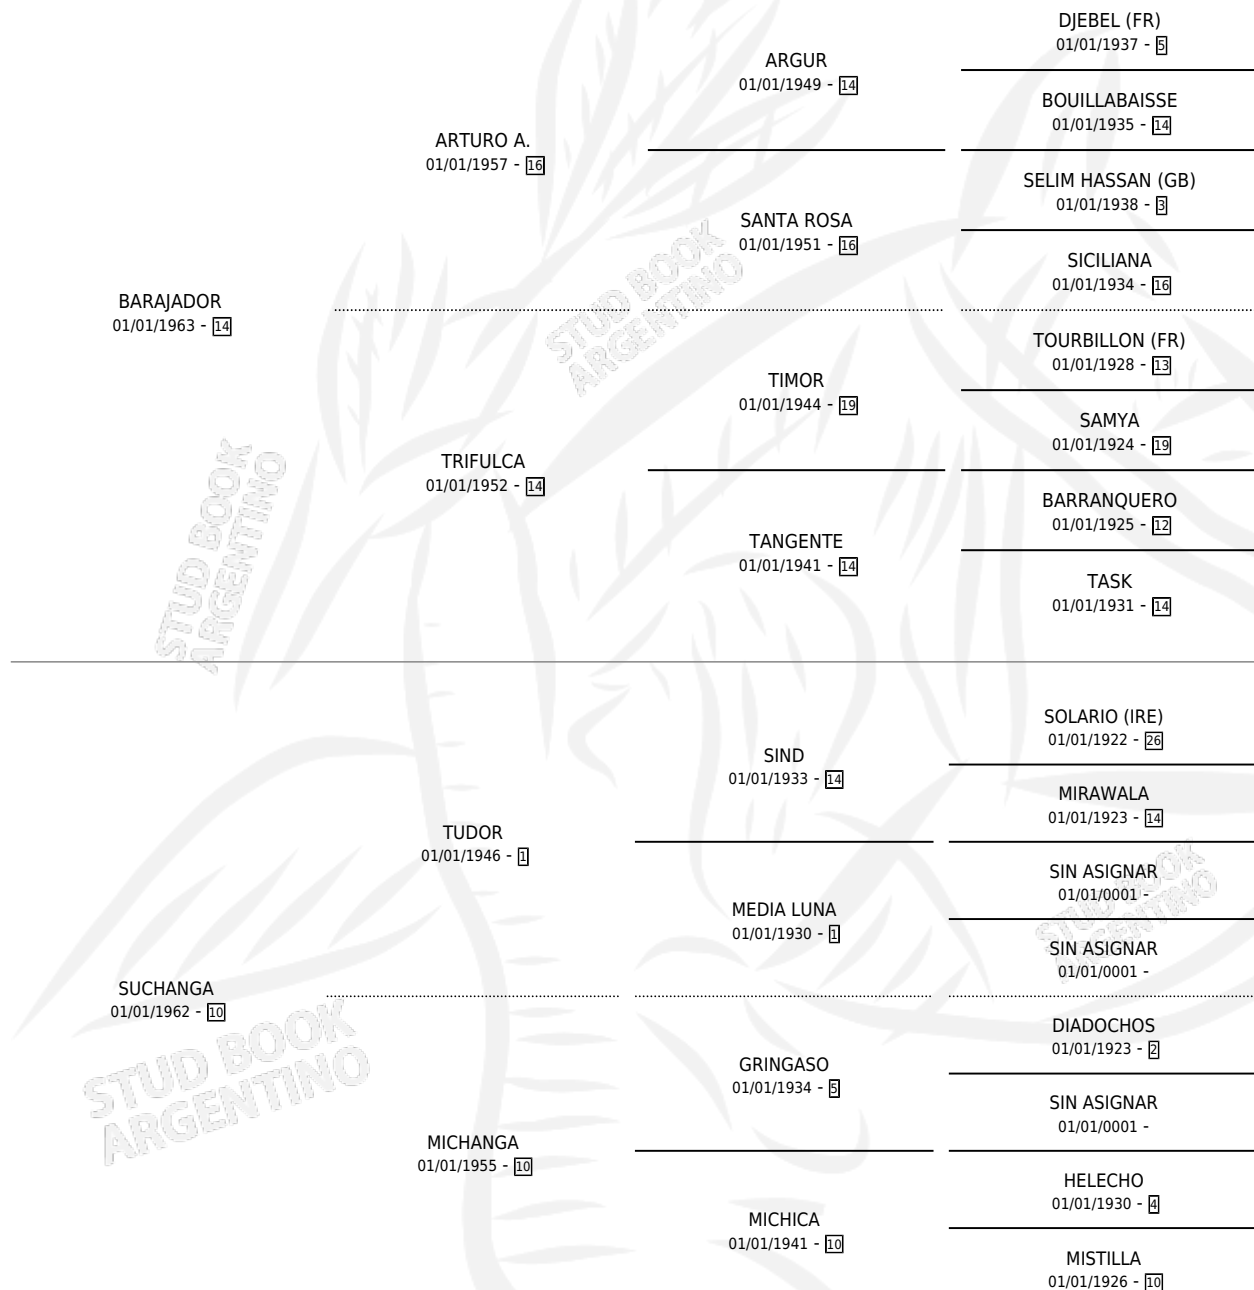

TUCHONGA

por **BARAJADOR** y **SUCHANGA** por **TUDOR**

Argentina · Hembra · Alazan · SP · 01/01/1974
Familia 10-d · Volumen 28

ESTADO

TIPIFICACIÓN SANGUÍNEA	X
TIPIFICACIÓN POR ADN	X
PASAPORTE	X
IDENTIFICACIÓN POR MICROCHIP	X
REPRODUCTOR	✓

Lugar de nacimiento: Campo particular

Criador: Sin dato

~

HIJOS

	MACHOS	HEMBRAS
3 NACIERON	2	1
2 CORRIERON	2	0
1 GANARON	1	0
0 GANADORES CL	0 GANADORES GR	0 GANADORES G1

PEDIGREE

S

mientos 2 / Efectividad 40.00%

PADRILLO	PRODUCTO	CRIADOR	1ER SERVICIO	ÚLTIMO SERVICIO
EPILOGO	∅		27/12/1987	30/12/1987
TUCHONGA	∅			
Datos oficiales del Stud Book Argentino				
ASTERISMO	TUCHO (M A, 04/12/1985)	SIN DATO		
Documento generado el 25/04/2026				
CORINTO	∅			
studbook.org.ar				
CORINTO	CORILINDA (H A, 10/11/1987)	SIN DATO		