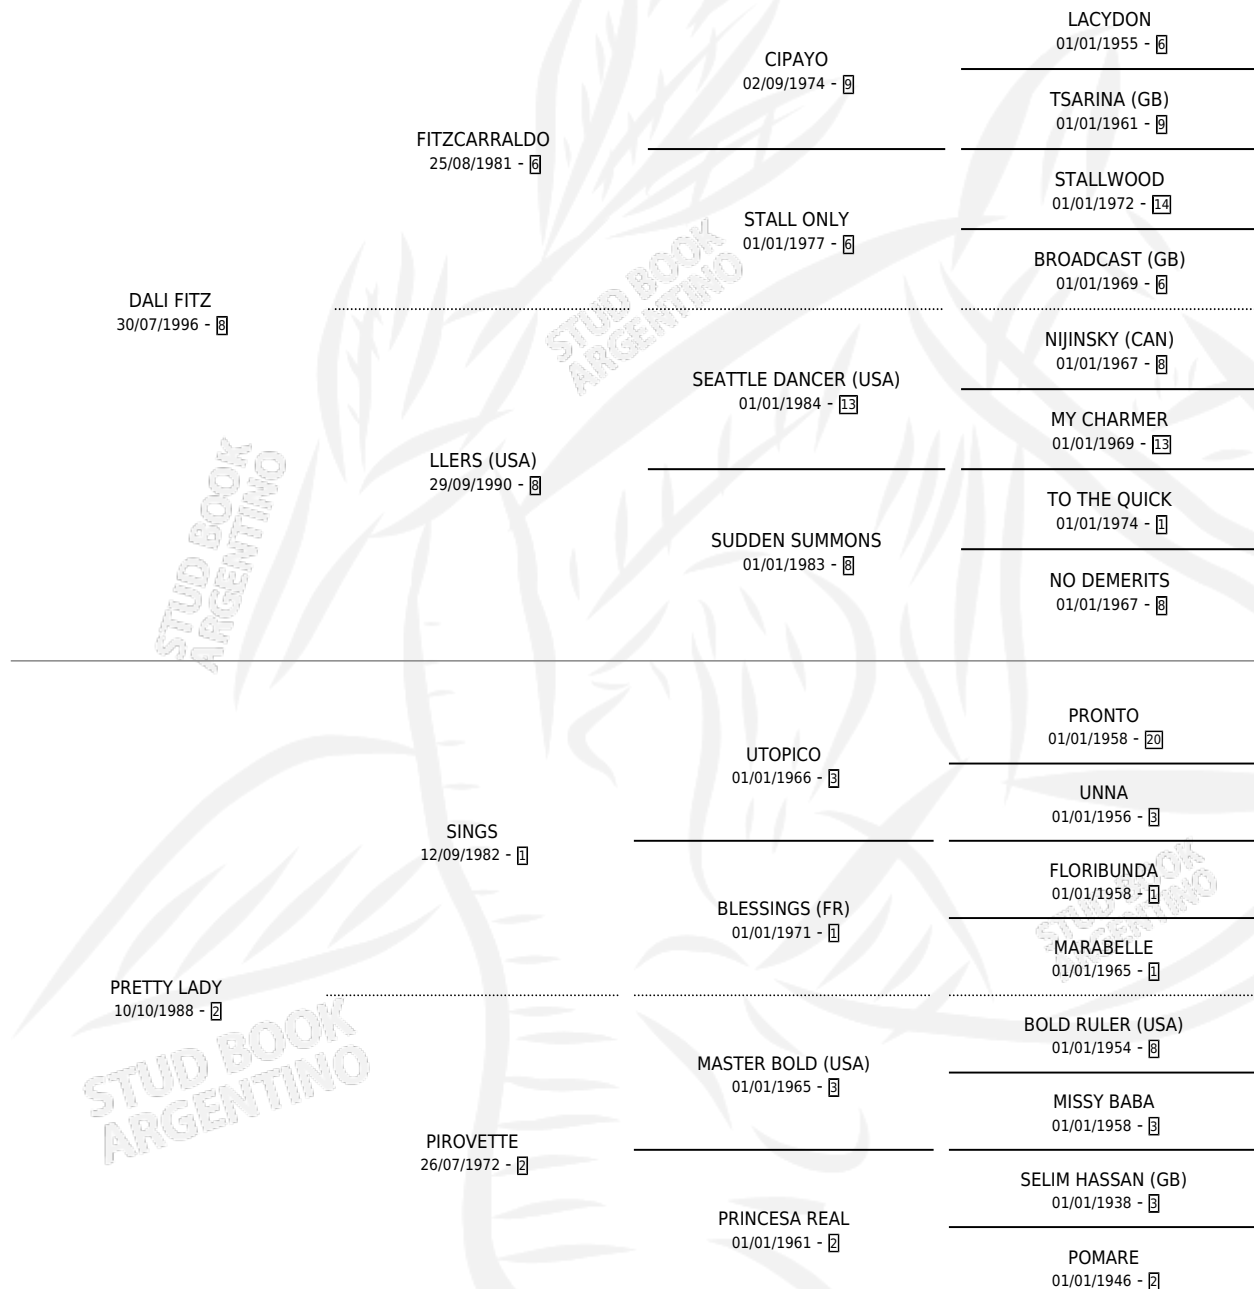

LADY GALA

por DALI FITZ y PRETTY LADY por SINGS

Argentina · Hembra · Alazan · SP · 15/09/2004
Familia 2-h · Volumen 38

ESTADO

TIPIFICACIÓN SANGUÍNEA	X
TIPIFICACIÓN POR ADN	✓
PASAPORTE	X
IDENTIFICACIÓN POR MICROCHIP	X
REPRODUCTOR	✓

Lugar de nacimiento: El Calden
Criador: Scarpello Gustavo Edgardo

~

HIJOS

	MACHOS	HEMBRAS
6 NACIERON	6	0
3 CORRIERON	3	0
1 GANARON	1	0
0 GANADORES CL	0 GANADORES GR	0 GANADORES G1

PEDIGREE

CAMPAÑA

Solo carreras oficiales de Argentina