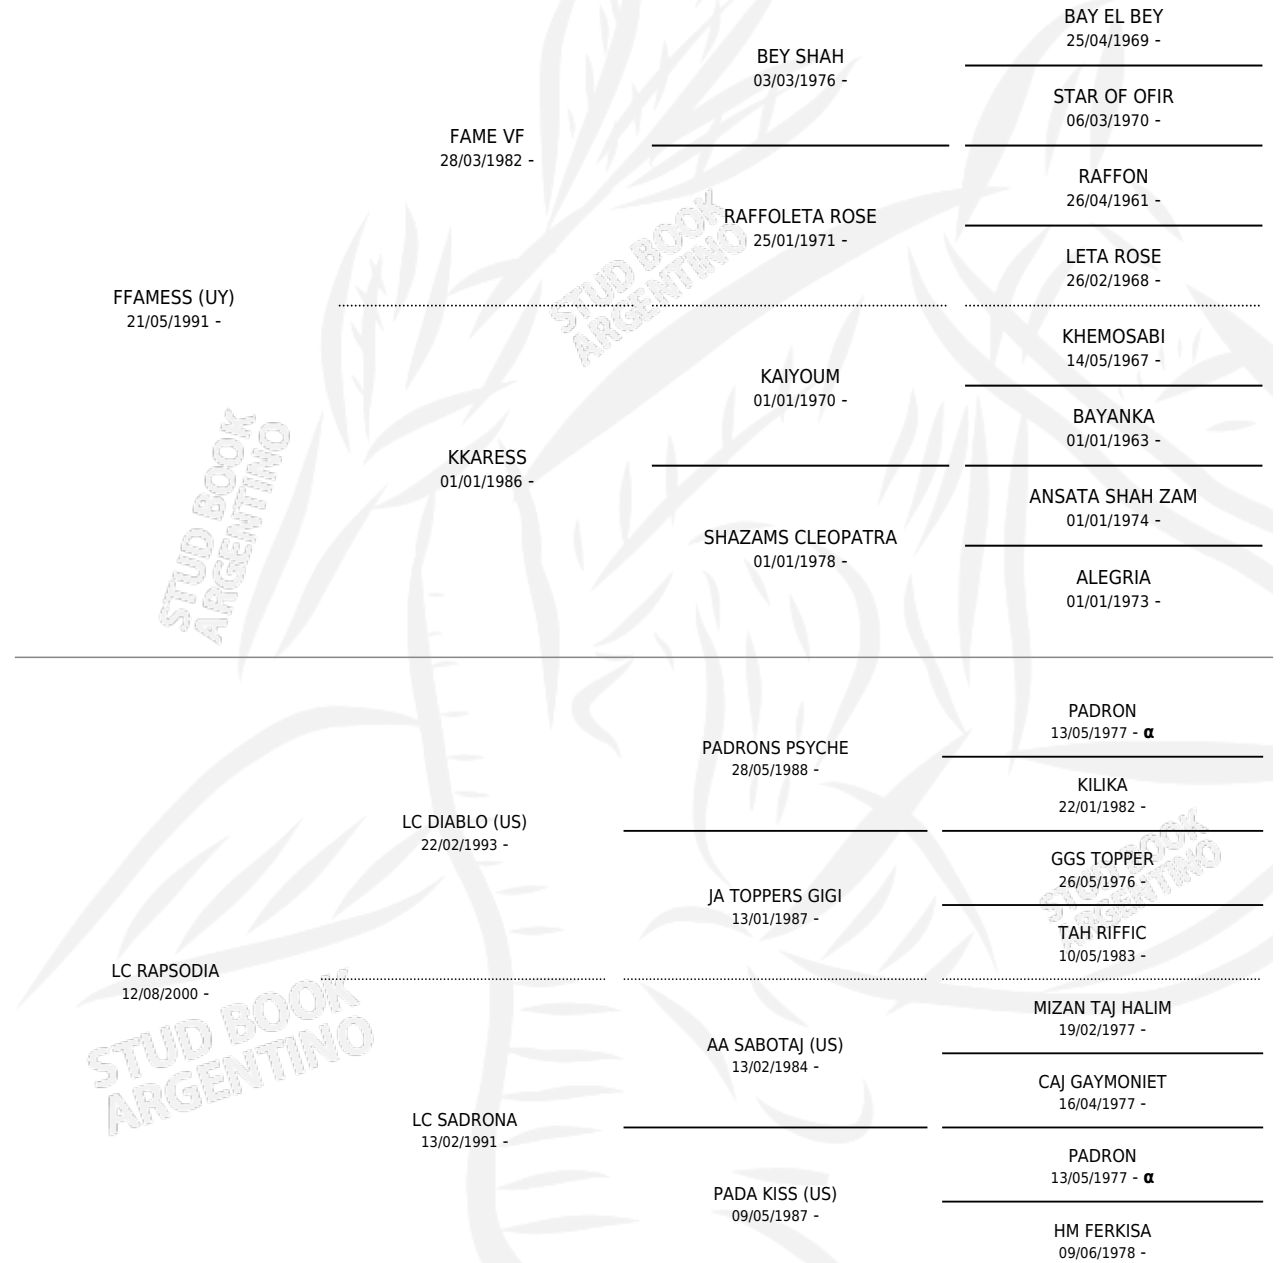

## ESTADO

TIPIFICACIÓN SANGUÍNEA	X
TIPIFICACIÓN POR ADN	✓
PASAPORTE	X
IDENTIFICACIÓN POR MICROCHIP	X
REPRODUCTOR	X

**Lugar de nacimiento:** La Catalina

**Criador:** La Catalina

## PEDIGREE

INBREEDING : α