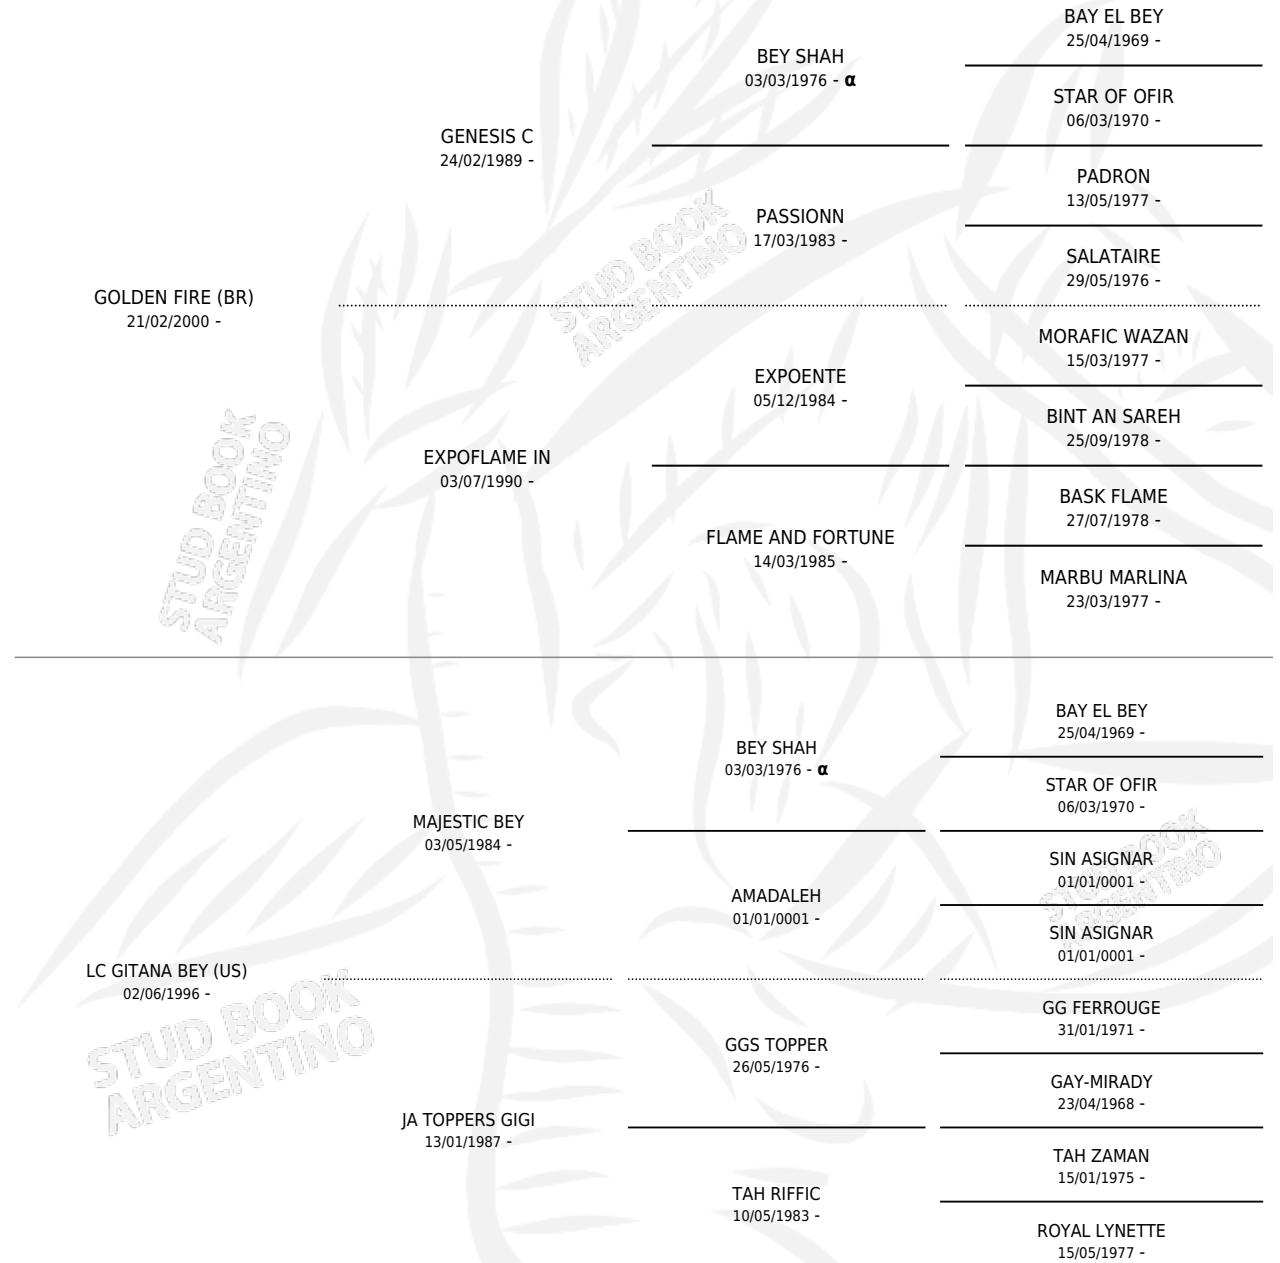

LC JEROME

por **GOLDEN FIRE (BR)** y **LC GITANA BEY (US)** por **MAJESTIC BEY**

Argentina · Macho · Alazan · AP · 07/10/2004
Familia · Volumen 38

ESTADO

TIPIFICACIÓN SANGUÍNEA	X
TIPIFICACIÓN POR ADN	X
PASAPORTE	X
IDENTIFICACIÓN POR MICROCHIP	X
REPRODUCTOR	X

Lugar de nacimiento: La Catalina
Criador: La Catalina

PEDIGREE

INBREEDING : α

LC JEROME

Datos oficiales del Stud Book Argentino

Documento generado el 09/05/2026

studbook.org.ar