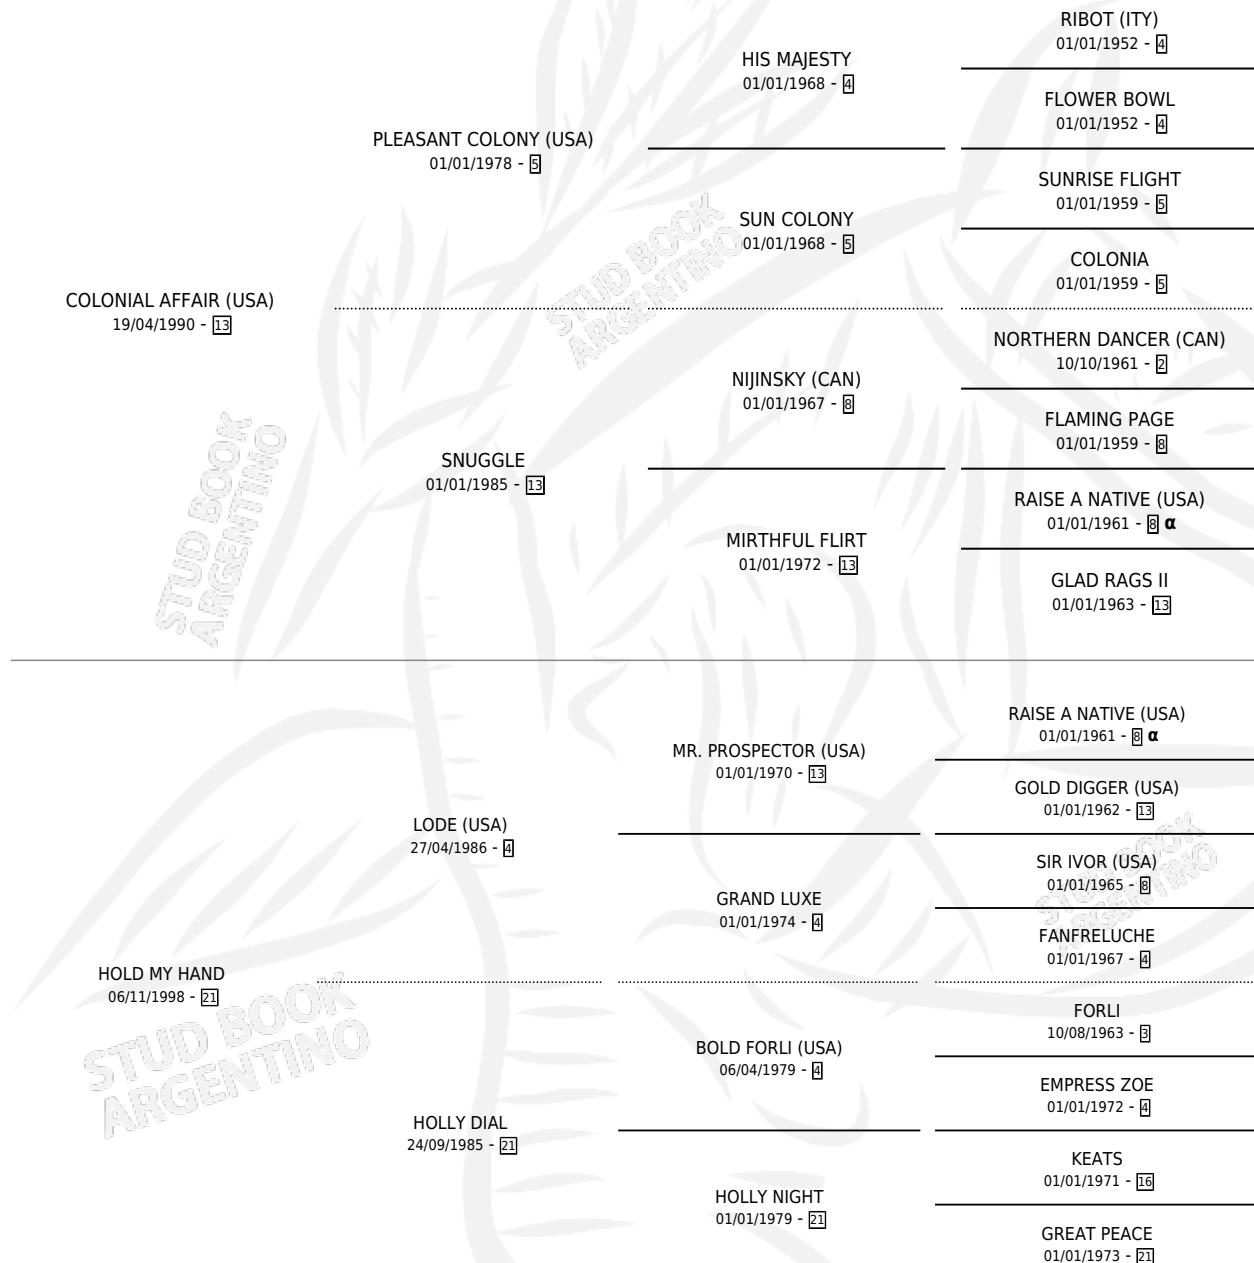

BURUQUENA

por COLONIAL AFFAIR (USA) y HOLD MY HAND por LODE (USA)

Argentina · Hembra · Zaino · SP · 12/10/2004
Familia 21-a · Volumen 38

ESTADO

TIPIFICACIÓN SANGUÍNEA	X
TIPIFICACIÓN POR ADN	✓
PASAPORTE	X
IDENTIFICACIÓN POR MICROCHIP	X
REPRODUCTOR	✓

Lugar de nacimiento: Madrigal
Criador: Madrigal

~

HIJOS

	MACHOS	HEMBRAS
6 NACIERON	3	3
3 CORRIERON	1	2
2 GANARON	1	1
0 GANADORES CL	0 GANADORES GR	0 GANADORES G1

PEDIGREE

INBREEDING : α