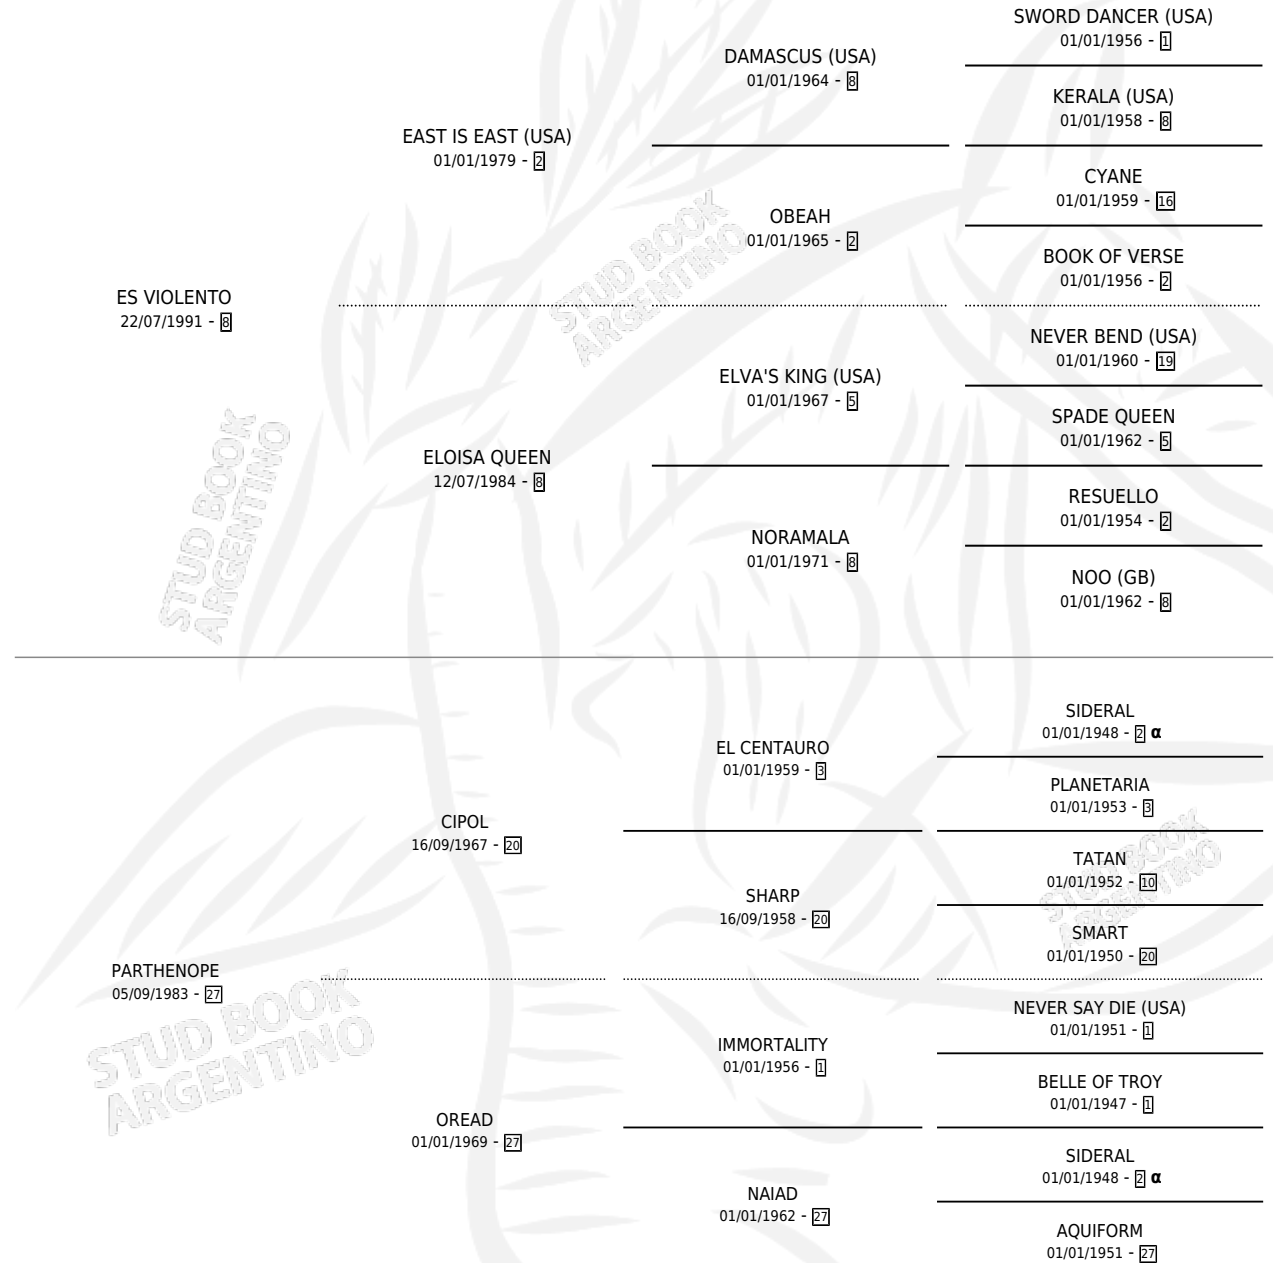

ES POCO VIOLENTO

por ES VIOLENTO y PARTHENOPE por CIPOL

Argentina · Macho · Zaino Colorado · SP · 07/10/2004
Familia 27-a · Volumen 38

ESTADO

TIPIFICACIÓN SANGUÍNEA	X
TIPIFICACIÓN POR ADN	✓
PASAPORTE	X
IDENTIFICACIÓN POR MICROCHIP	X
REPRODUCTOR	X

Lugar de nacimiento: Beclajor

Criador: Beclajor

PEDIGREE

INBREEDING : α

CAMPAÑA

Solo carreras oficiales de Argentina

POR EDAD

EDAD	CC	1°	2°	3°	4°	5°	NP	CLC	CLG	CLCG1	CLGG1	IMPORTE	GANANCIA / CC
3 AÑOS	7	0	0	0	1	1	5	0	0	0	0	\$2,800	\$400
TOTALES	7	0	0	0	1	1	5	0	0	0	0	\$2,800	\$400
%		0.0%	0.0%	0.0%	14.3%	14.3%	71.4%	0.0%	0.0%	0.0%	0.0%		