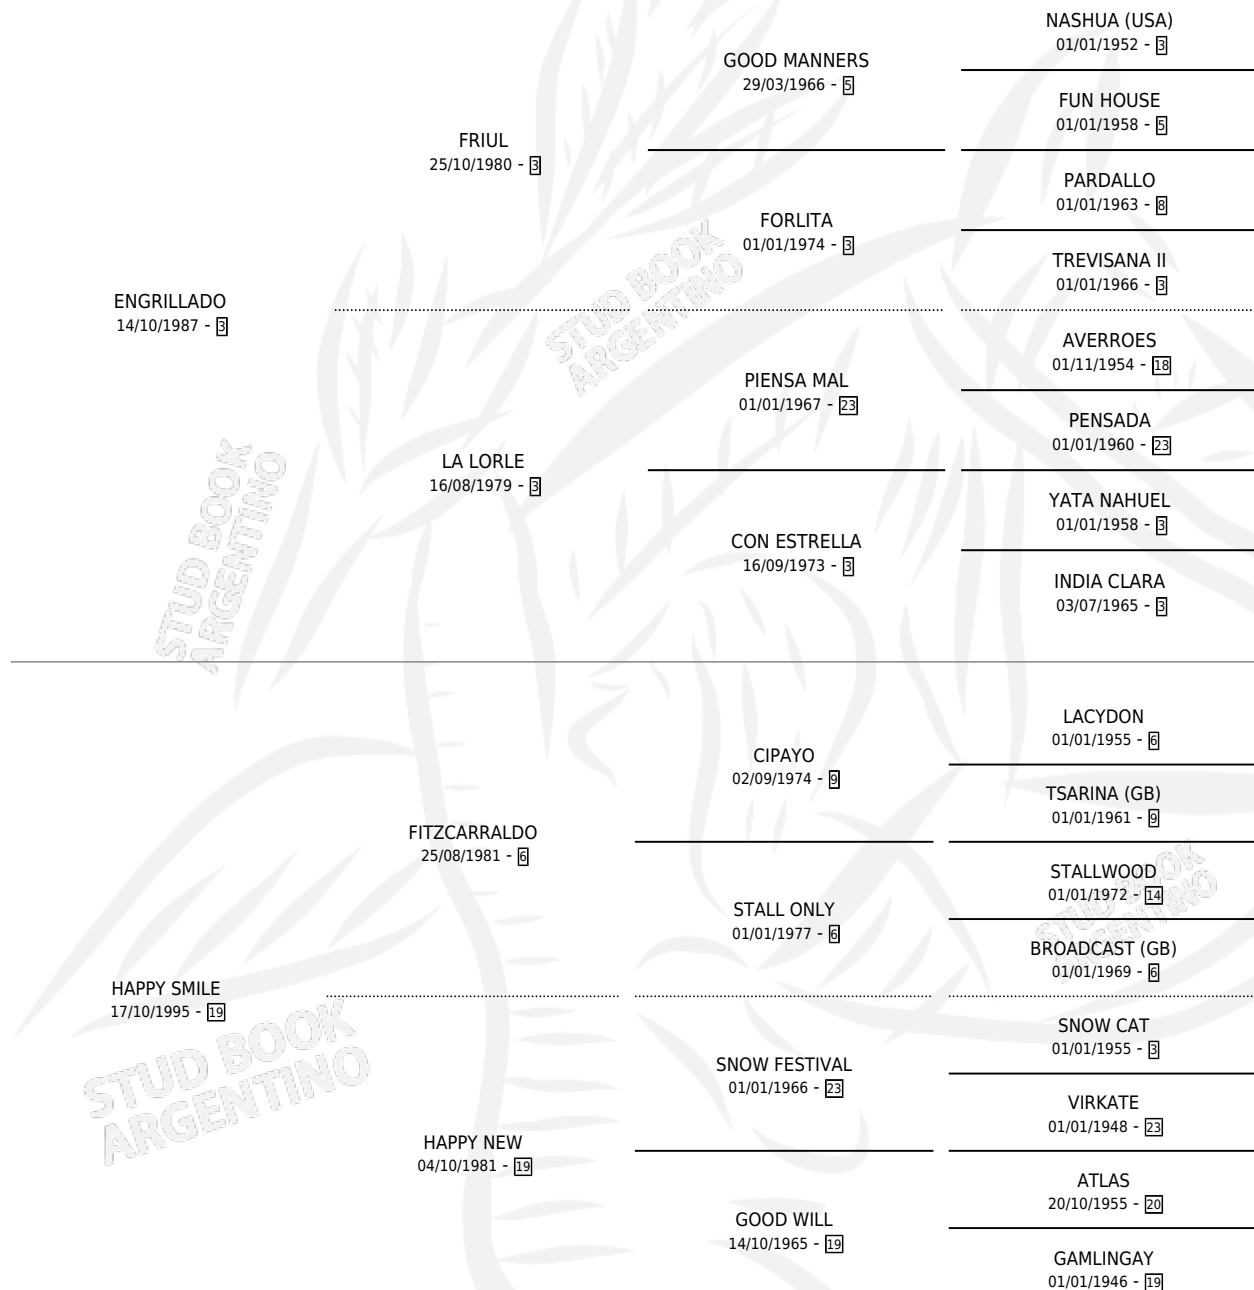

BASKO DE HENDAYA

por ENGRILLADO y HAPPY SMILE por FITZCARRALDO

Argentina · Macho · Alazan · SP · 19/09/2004
Familia 19-c · Volumen 38

ESTADO

TIPIFICACIÓN SANGUÍNEA	X
TIPIFICACIÓN POR ADN	✓
PASAPORTE	X
IDENTIFICACIÓN POR MICROCHIP	X
REPRODUCTOR	X

Lugar de nacimiento: Usasti

Criador: Zubizarreta Javier (Sucesion) y Curutchet Jorge Oscar

PEDIGREE

CAMPAÑA

Solo carreras oficiales de Argentina

POR EDAD

EDAD	CC	1°	2°	3°	4°	5°	NP	CLC	CLG	CLCG1	CLGG1	IMPORTE	GANANCIA / CC
3 AÑOS	7	0	0	2	1	2	2	0	0	0	0	\$12,350	\$1,764
TOTALES	7	0	0	2	1	2	2	0	0	0	0	\$12,350	\$1,764
%		0.0%	0.0%	28.6%	14.3%	28.6%	28.6%	0.0%	0.0%	0.0%	0.0%		