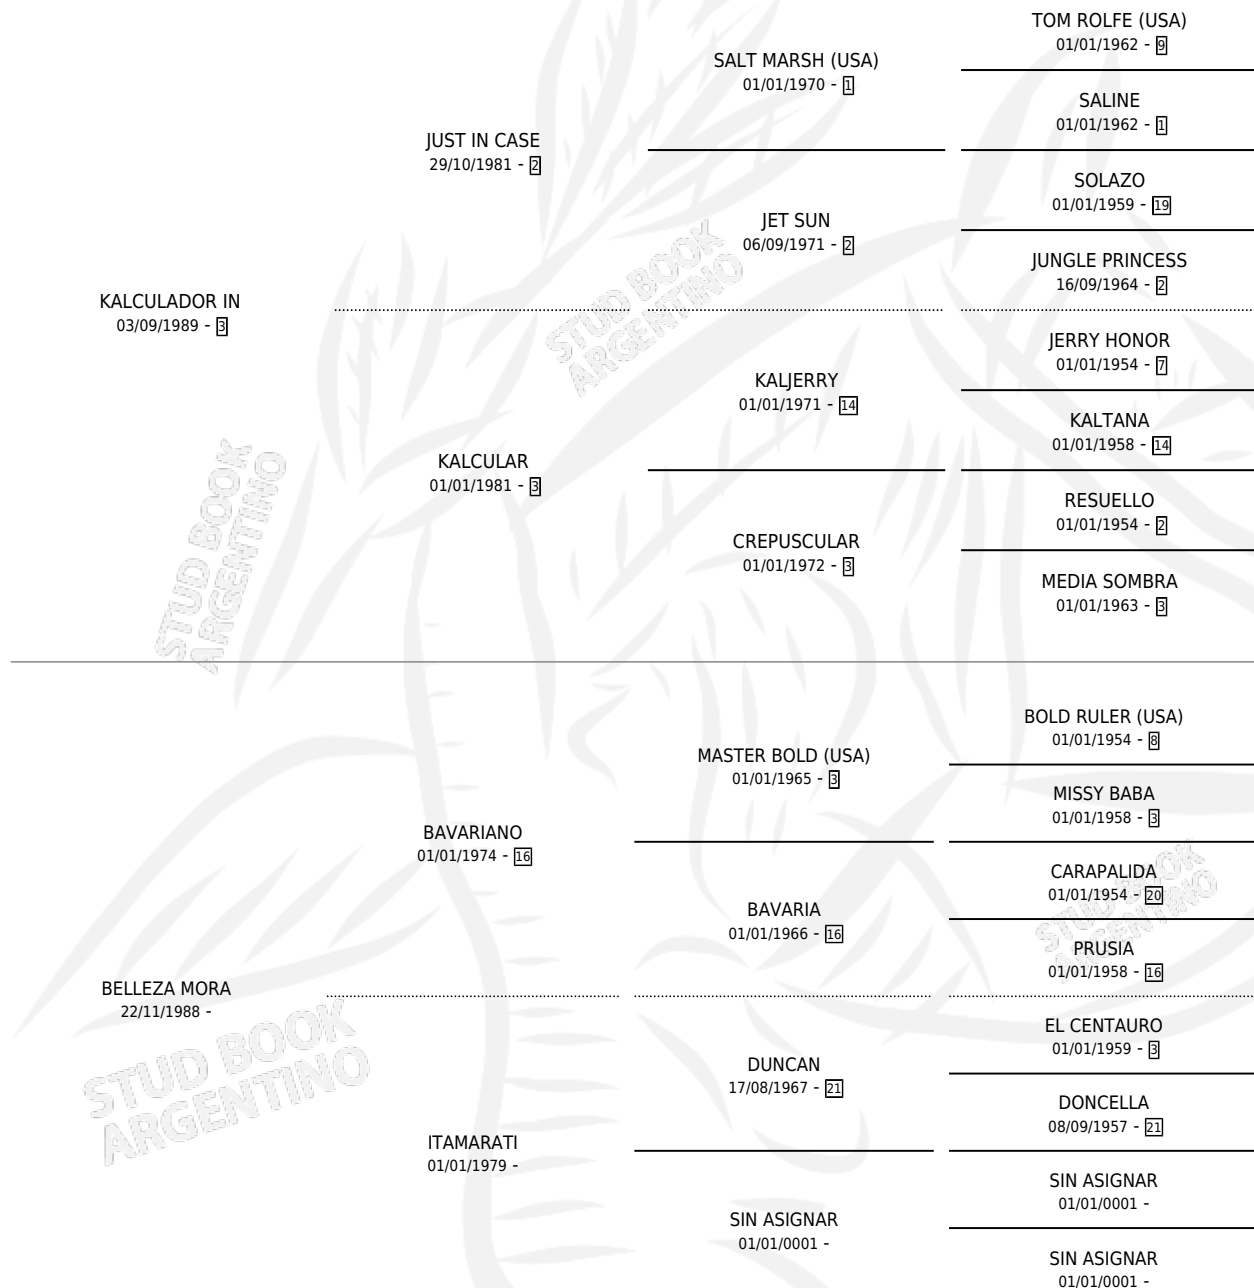

MISS ESBELTA

por **KALCULADOR IN** y **BELLEZA MORA** por **BAVARIANO**

Argentina · Hembra · Zaino · SP · 19/09/2004
Familia · Volumen 38

ESTADO

TIPIFICACIÓN SANGUÍNEA	X
TIPIFICACIÓN POR ADN	✓
PASAPORTE	X
IDENTIFICACIÓN POR MICROCHIP	X
REPRODUCTOR	✓

Lugar de nacimiento: Soler
Criador: Sin dato

~

HIJOS

	MACHOS	HEMBRAS
5 NACIERON	2	3
1 CORRIERON	0	1

SIN ACTUACIONES

PEDIGREE

S

mientos 5 / Efectividad 83.33%