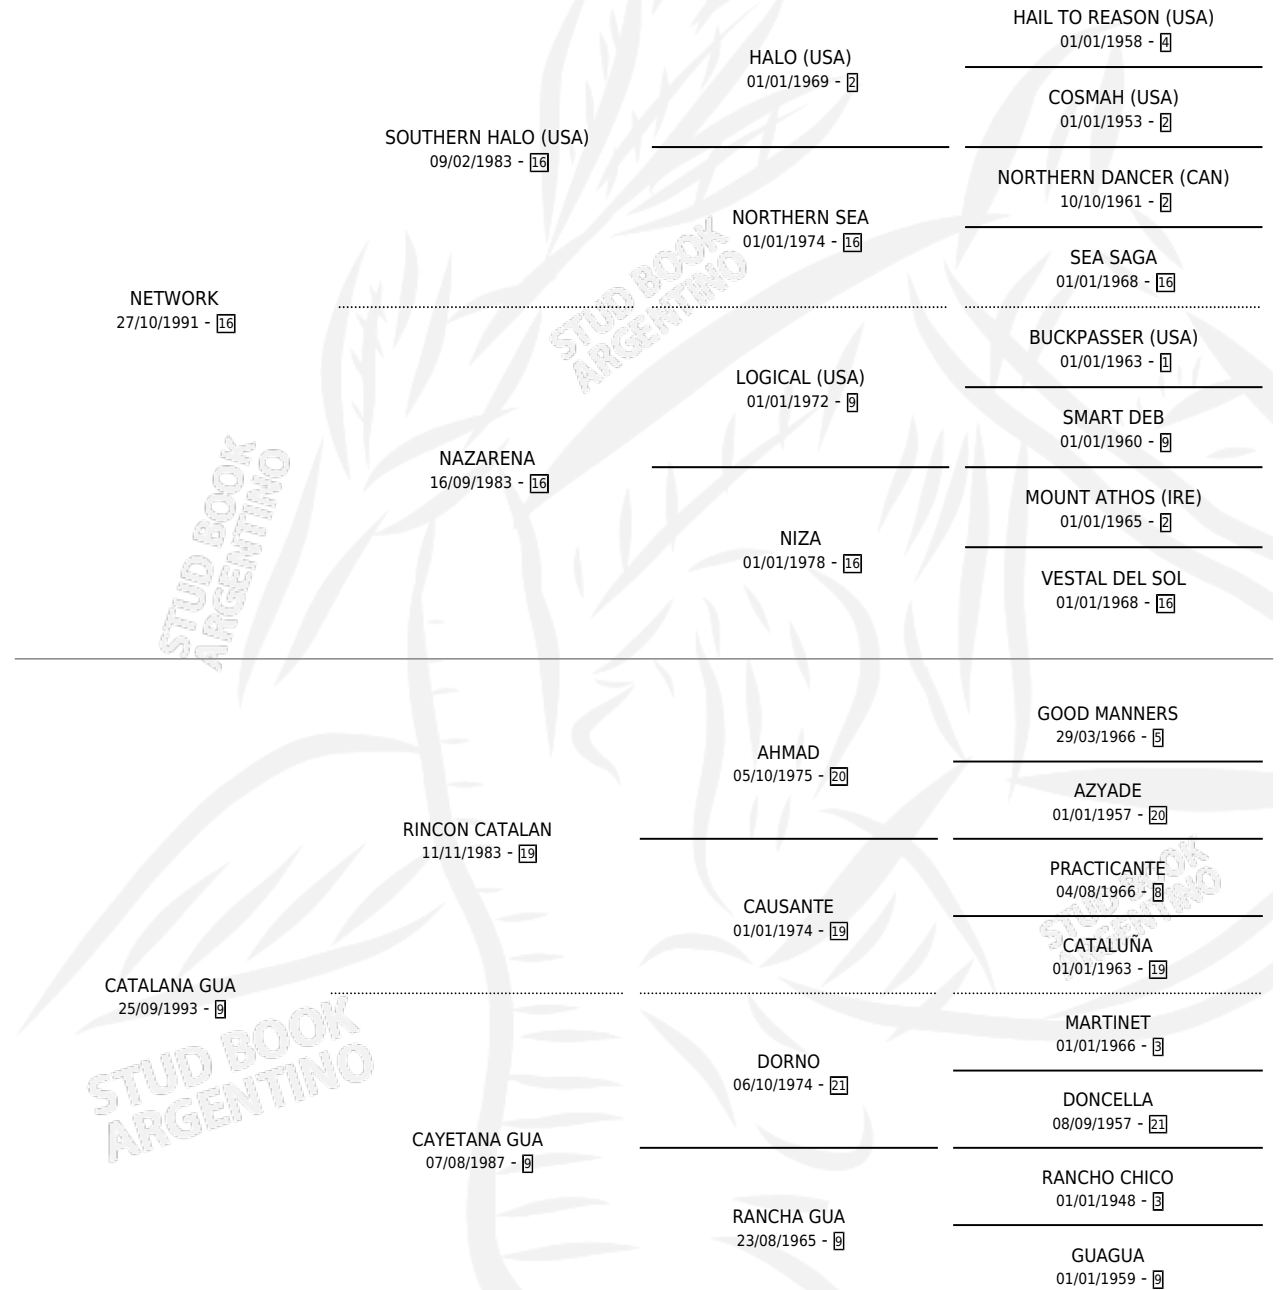

CATHY NET

por NETWORK y CATALANA GUA por RINCON CATALAN

Argentina · Hembra · Alazan Tostado · SP · 19/09/2004
Familia 9-h · Volumen 38

ESTADO

TIPIFICACIÓN SANGUÍNEA	X
TIPIFICACIÓN POR ADN	✓
PASAPORTE	X
IDENTIFICACIÓN POR MICROCHIP	X
REPRODUCTOR	✓

Lugar de nacimiento: Don Goyo

Criador: Don Goyo

~

HIJOS

	MACHOS	HEMBRAS
9 NACIERON	5	4
3 CORRIERON	2	1

SIN ACTUACIONES

PEDIGREE

CAMPAÑA